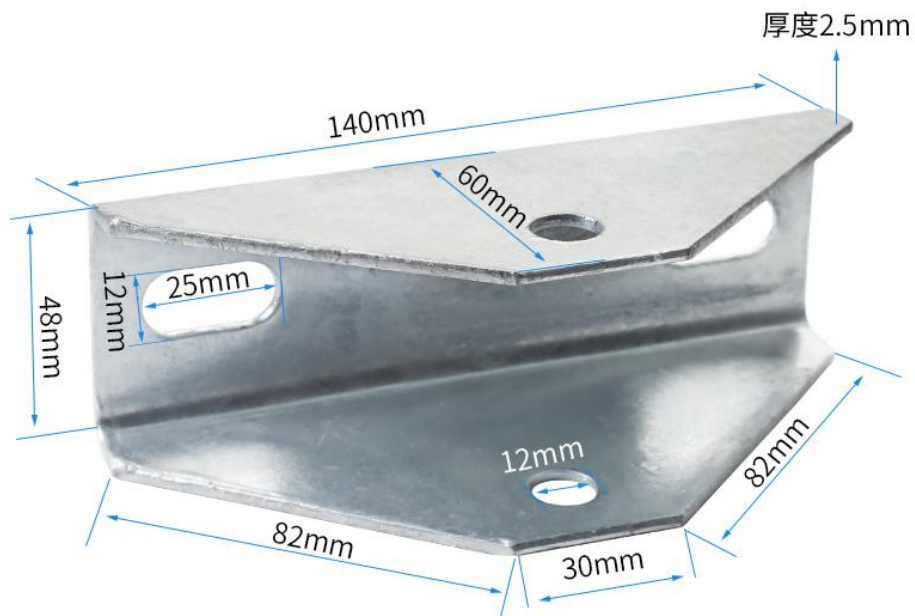

用心制造 · 注重品质

简约、美观
Simple and beautiful

易安装
Easy installation

多样化设计
Diversified design

用料实
Thick material

省材料
Provincial material

参数信息

防锈处理：热镀锌