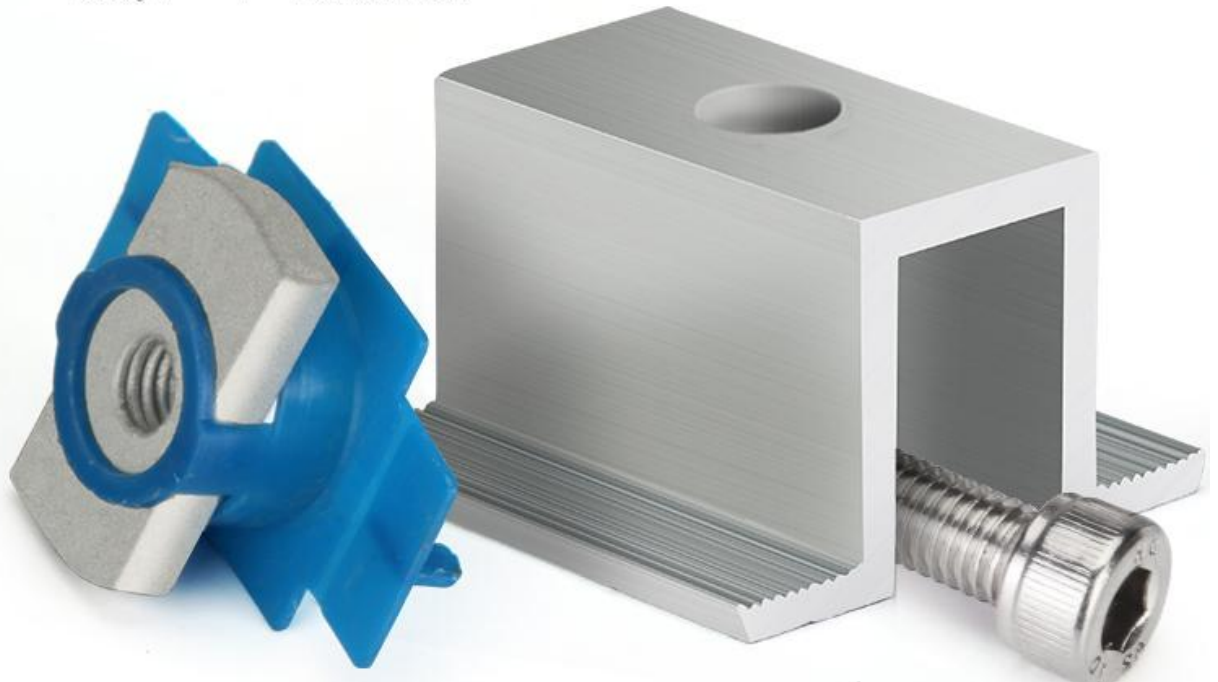

# 用心制造·注重品质

简约、美观  
Simple and beautiful

易安装  
Easy installation

多样化设计  
Diversified design

重量轻  
Total light

省材料  
Provincial material

## 参数信息

单位：mm  
宽度：40mm

铝合金压块：铝合金6063-T5，表面阳极化处理

配套丝杆：304不锈钢

配套塑翼螺母（菱形螺母）：Q235表面热镀锌处理