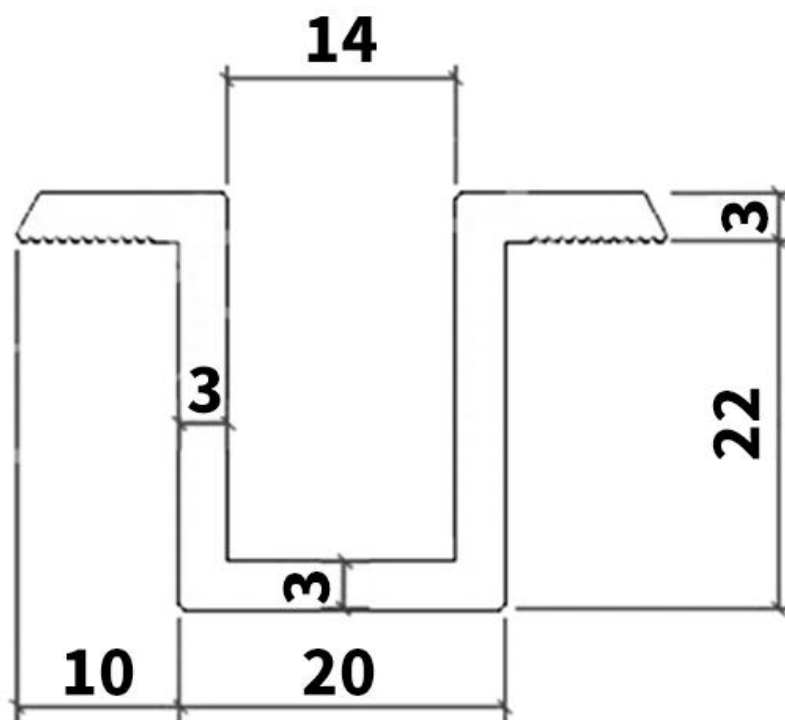

## 参数信息

单位：mm  
宽度：40mm

铝合金压块：铝合金6063-T5，表面阳极化处理

配套丝杆：304不锈钢

配套塑翼螺母（菱形螺母）：Q235表面热镀锌处理