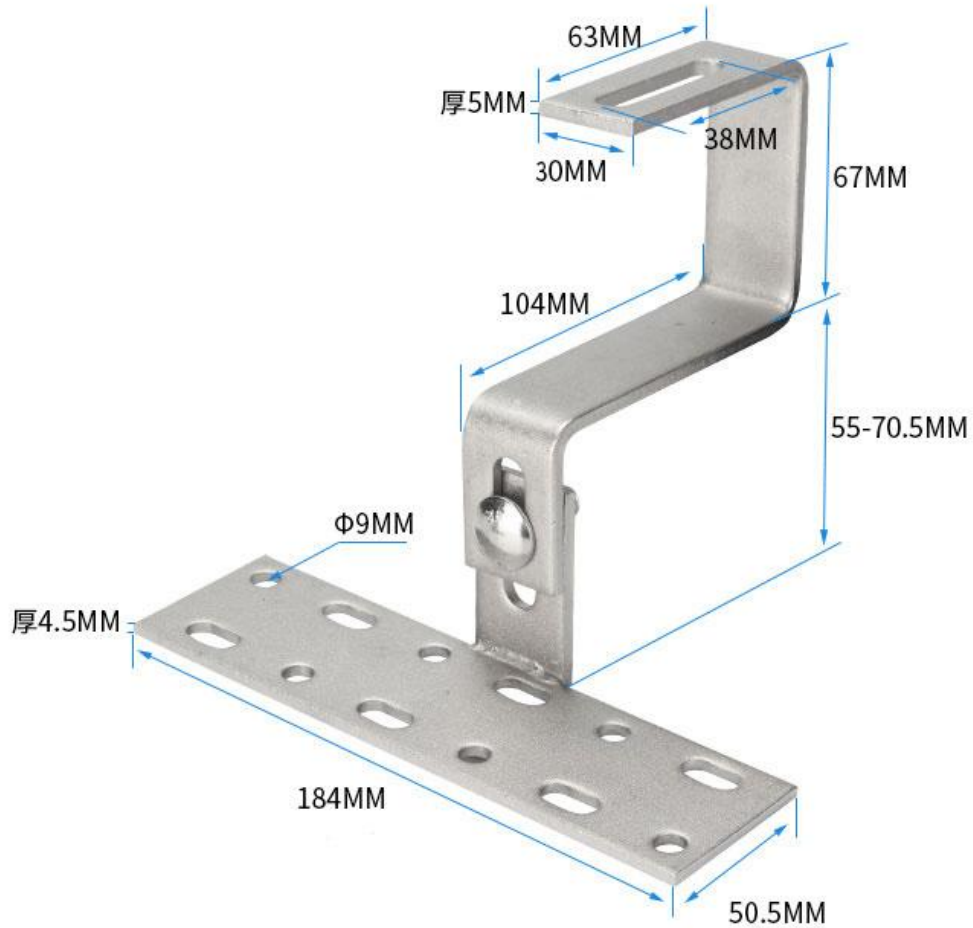

总量轻
Total light

省材料
Provincial material

参数信息

安装地点	琉璃瓦或陶瓷瓦	雪负载	1.4KN/m ²
安装角度	与屋面平行	挂钩材质	304不锈钢
风负载	60m/s	电池板排列形式	横向或纵向

挂钩系列特点（不单指本款）

- 1、钝化及抛丸表面处理后，金属表面不易被氧化，延缓金属的腐蚀速度。
- 2、挂钩种类丰富，满足不同屋顶结构需要。
- 3、挂钩长度及位置可调节，适应各种瓦块。
- 4、安装灵活，螺栓连接，不需要钻孔与焊接，快捷省时。
- 5、安装不需要打穿瓦面，保证屋面美观。