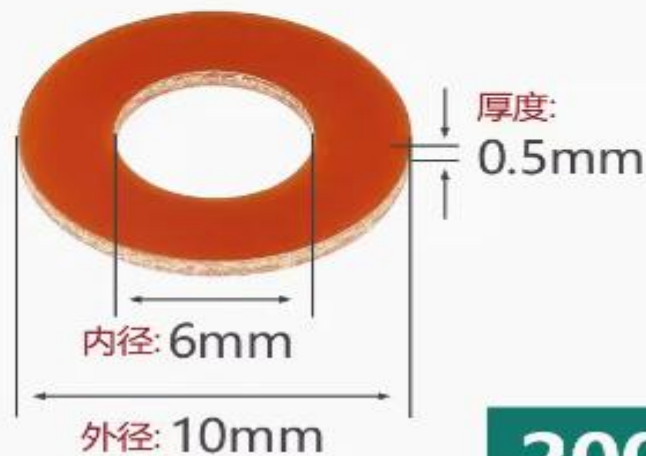

勝特力電材超市-龍山店 886-3-5773766
勝特力電材超市-光復店 886-3-5729570
勝特力電子(上海) 86-21-34970699
勝特力電子(深圳) 86-755-83298787
<http://www.100y.com.tw>

电木垫片

电木材质

6*10*0.5

型号说明: 内径*外径*厚度

此为单批次测量数据, 仅供参考, 请以实物为准

200个