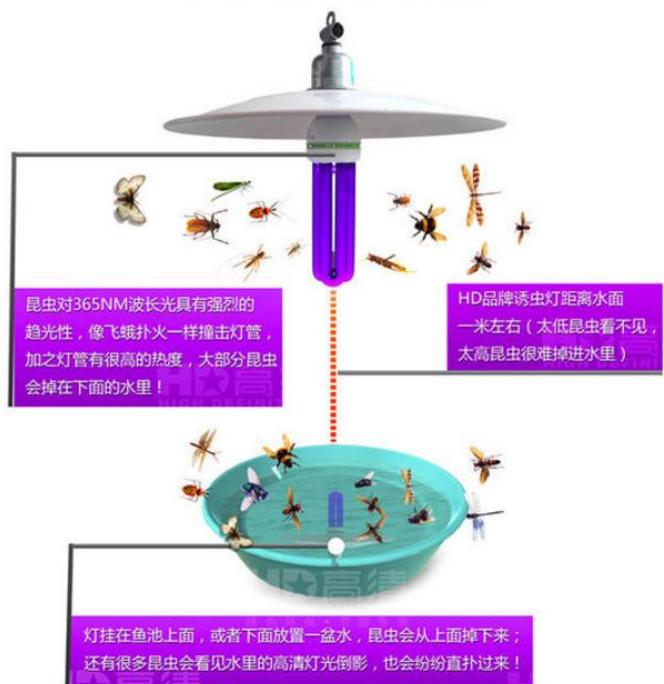

防水灯罩 (不含灯)

螺旋型参数

220V-E27

HD诱虫灯使用解说图

直管型参数

220V-E27

勝特力材料 886-3-5773766
勝特力电子(上海) 86-21-34970699
勝特力电子(深圳) 86-755-83298787
[Http://www.100y.com.tw](http://www.100y.com.tw)