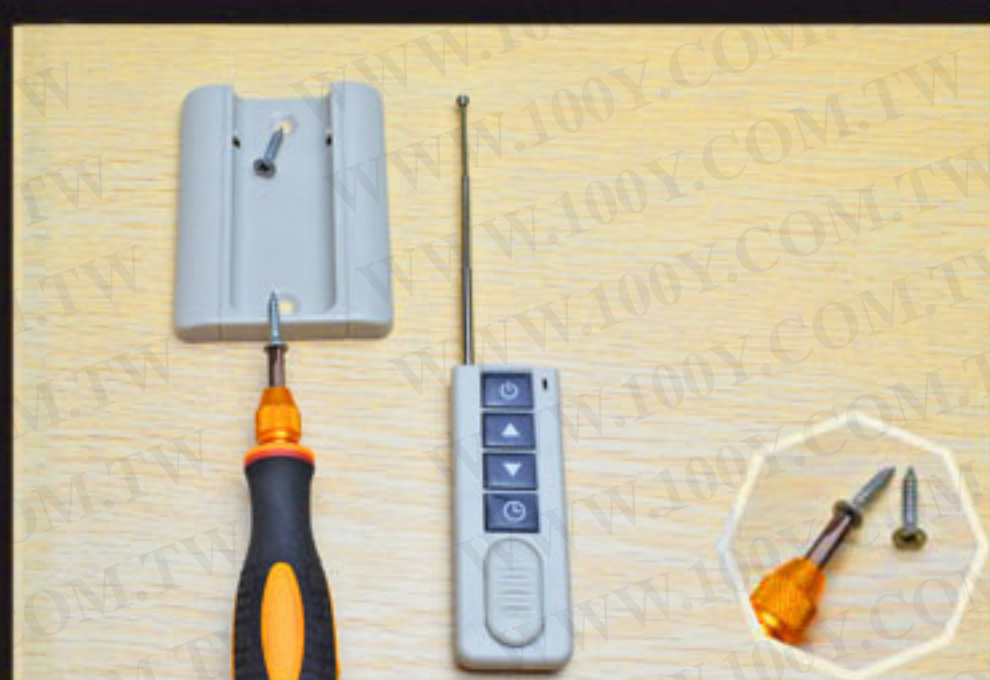

可选用自攻螺丝或双面泡沫胶对遥控器底座进行固定安装，
遥控器可**移动控制**。