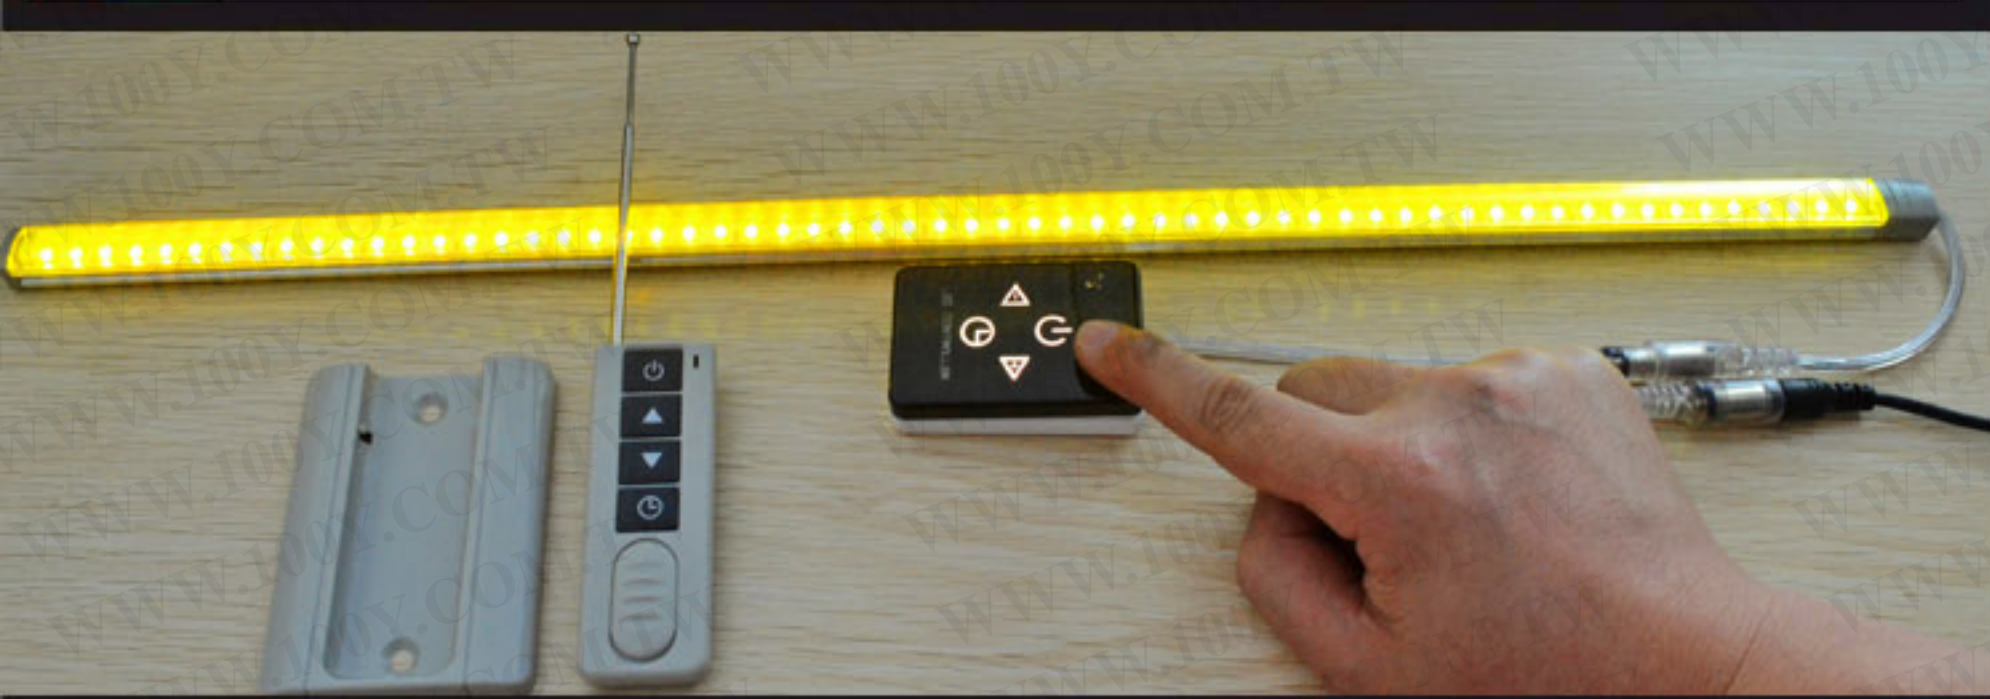

勝特力材料 886-3-5753170
勝特力电子(上海) 86-21-34970699
勝特力电子(深圳) 86-755-83298787
[Http://www.100y.com.tw](http://www.100y.com.tw)

触摸控制