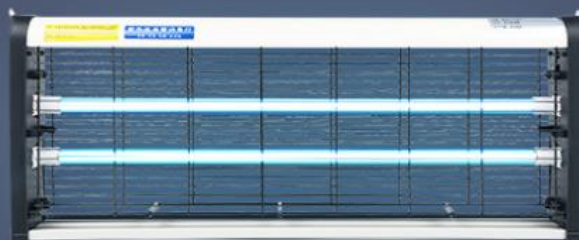

大面积杀菌 | 快速消毒

多场景大面积杀菌
工厂车间仓库都兼顾

XPES®

优质高透
石英灯

低光衰
使用寿命长

大功率
消杀范围广

产品参数

更多详情信息可咨询客服

型号	功率	产品尺寸	灯管长度	适用场景
LYL-BGSSJQ-20W	20W	38×25cm	33cm	工厂 车间 仓库
LYL-BGSSJQ-30W	30W	48×25cm	43cm	
LYL-BGSSJQ-40W	40W	63×25cm	58cm	

大面积消毒

适合工厂车间、仓库、医院、学校等需要消毒的场所

40W

大功率

360°

全面杀菌

99.9%

杀菌率

杀灭常见细菌病毒

甲流病毒 金黄色葡萄球菌 大肠杆菌

适合多种场景

吊挂式消毒，无需安装，通电即用

工厂
车间

仓库