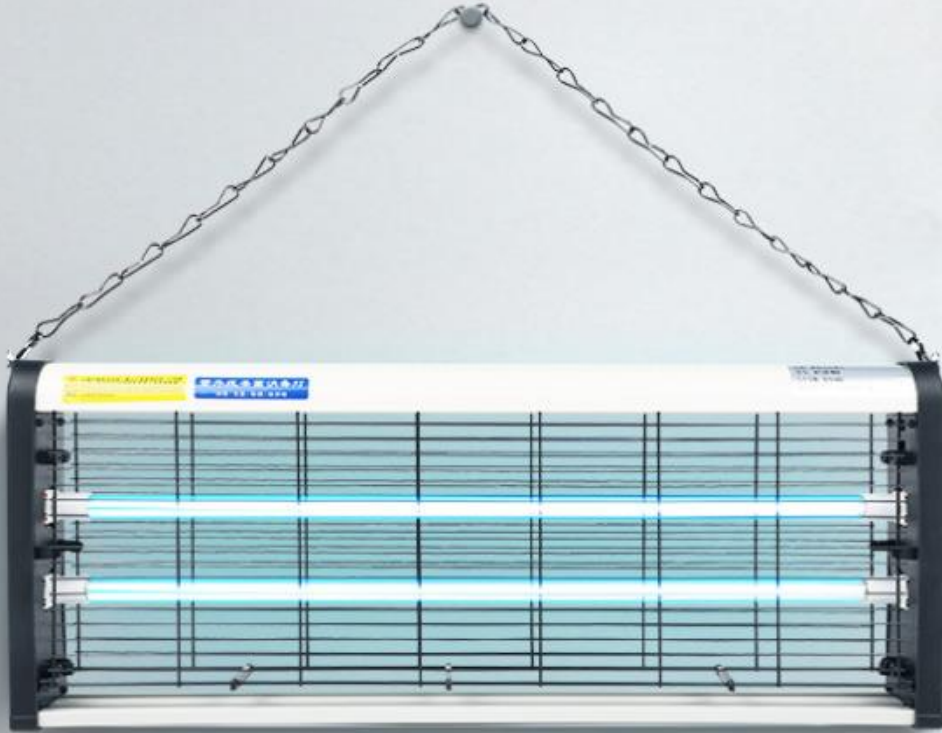

大面积杀菌 | 快速消毒

多场景大面积杀菌
工厂车间仓库都兼顾

XPES®

优质高透
石英灯

低光衰
使用寿命长

大功率
消杀范围广

产品参数

更多详情信息可咨询客服

型号	功率	产品尺寸	灯管长度	适用场景
LYL-BGSSJQ-20W	20W	38×25cm	33cm	工厂 车间 仓库
LYL-BGSSJQ-30W	30W	48×25cm	43cm	
LYL-BGSSJQ-40W	40W	63×25cm	58cm	

大面积消毒

适合工厂车间、仓库、医院、学校等需要消毒的场所

40W

大功率

360°

全面杀菌

99.9%

杀菌率

杀灭常见细菌病毒

甲流病毒 金黄色葡萄球菌 大肠杆菌

适合多种场景

吊挂式消毒，无需安装，通电即用

工厂
车间

仓库