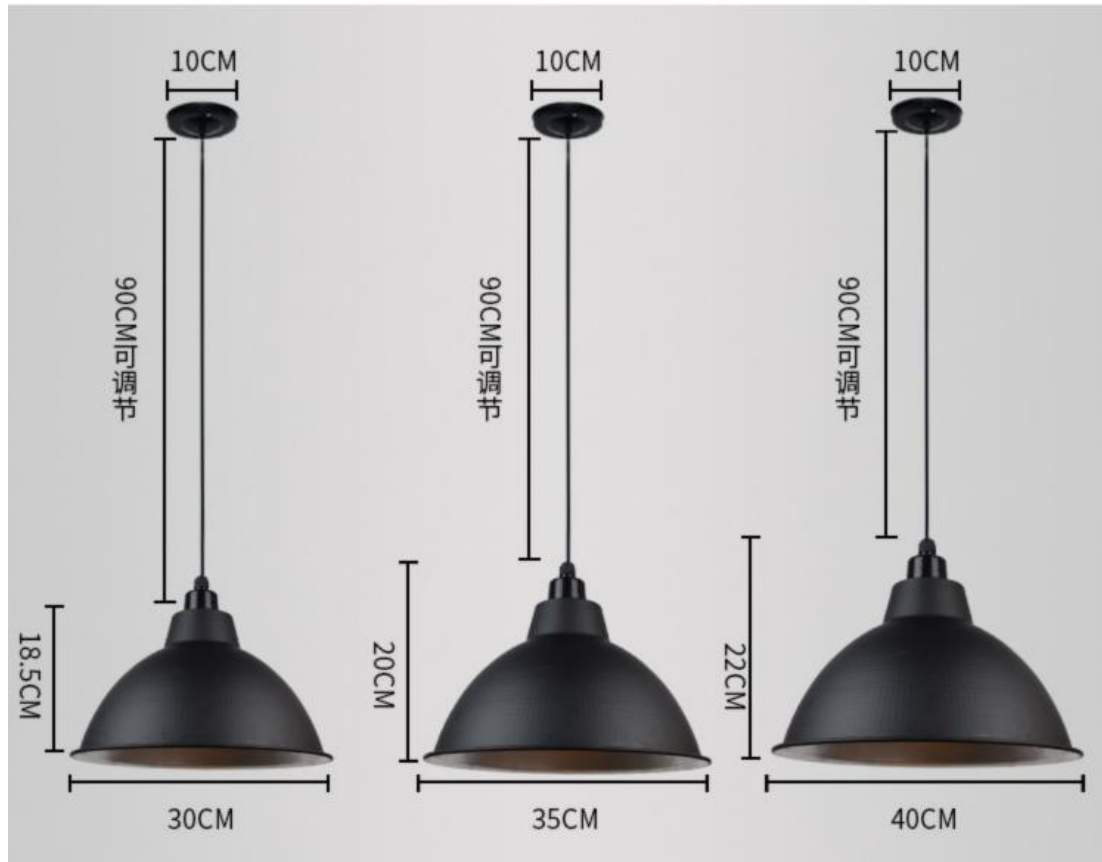

## 精致之选 烤漆工艺

灯罩内部采用的是新一代烤漆工艺制作,  
反射光更柔、更均匀, 照射面积更广

# 四种安装方式

吊杆式

吊链式

吊线式

吸盘式

# 产品参数

【名称】现代简约多彩灯罩

【工艺】烤漆/磨砂

【尺寸】直径30CM/35CM/40CM

【安装】吊线、吊链、吊杆、吸盘

【材质】铁艺吸顶盘和全铝灯罩

【空间】8-10m<sup>2</sup>

【颜色】十三种颜色