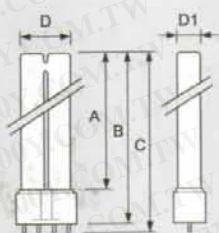

型號(燈座)	A(mm)	B(mm)	C(mm)	D(mm)	D1(mm)
PL-L 18W/4P(2G11)	195.0	220.0	227.0	38.0	18.0
PL-L 24W/4P(2G11)	290.0	315.0	322.0	38.0	18.0
PL-L 36W/4P(2G11)	385.0	410.0	417.0	38.0	18.0
PL-L 40W/4P(2G11)	510.0	535.0	542.0	38.0	18.0
PL-L 55W/4P(2G11)	510.0	535.0	542.0	38.0	18.0
PL-L 80W/4P(2G11)	540.0	565.0	572.0	38.0	18.0

產品型號	耗電量 (W)	光通量 (lm)	效率 (lm/W)	色溫度 (K)	管電壓 (V)	管電流 (mA)	燈座	每箱數量
PL-L 18W/827/4P	18	1200	75	2700	50	375	2G11	25
PL-L 18W/830/4P	18	1200	75	3000	50	375	2G11	25
PL-L 18W/840/4P	18	1200	75	4000	50	375	2G11	25
PL-L 18W/865/4P	18	1200	75	6500	50	375	2G11	25
PL-L 24W/827/4P	24	1800	82	2700	75	345	2G11	25
PL-L 24W/830/4P	24	1800	82	3000	75	345	2G11	25
✓ PL-L 24W/840/4P	24	1800	82	4000	75	345	2G11	25
PL-L 24W/865/4P	24	1800	82	6500	75	345	2G11	25
PL-L 36W/827/4P	36	2900	90	2700	90	435	2G11	25
PL-L 36W/830/4P	36	2900	90	3000	90	435	2G11	25
PL-L 36W/840/4P	36	2900	90	4000	90	435	2G11	25
PL-L 36W/865/4P	36	2900	90	6500	90	435	2G11	25
PL-L 40W/830/4P HF	40	3500	87	3000	126	320	2G11	25
PL-L 40W/840/4P HF	40	3500	87	4000	126	320	2G11	25
PL-L 55W/827/4P HF	55	4800	87	2700	101	550	2G11	25
PL-L 55W/830/4P HF	55	4800	87	3000	101	550	2G11	25
PL-L 55W/840/4P HF	55	4800	87	4000	101	550	2G11	25
PL-L 55W/865/4P HF	55	4800	87	6500	101	550	2G11	25
PL-L 80W/827/4P HF	80	6000	75	2700	145	555	2G11	25
PL-L 80W/830/4P HF	80	6000	75	3000	145	555	2G11	25
PL-L 80W/840/4P HF	80	6000	75	4000	145	555	2G11	25