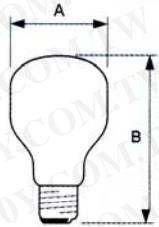

點燈方向：360°

| 型號(燈座) | A(mm) | B(mm) |
|---------------|--------|--------|
| T55/25W(E27) | 55 ± 1 | 96 ± 3 |
| T55/40W(E27) | 55 ± 1 | 96 ± 3 |
| T55/60W(E27) | 55 ± 1 | 96 ± 3 |
| T55/100W(E27) | 55 ± 1 | 96 ± 3 |