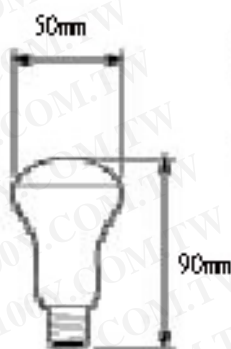

PHILIPS

產品概述

蘑菇造型

產品特點

雙螺旋燈絲
任意點燈位置

產品應用

廣泛的普通照明
家庭照明：客廳、飯廳、臥室、育嬰室、門廳和書房，
辦公室、旅館和商場照明
俱樂部和社交場所的照明

產品優勢

獨特的透光設計，在特定方向增強 35% 的亮度，可節省能源

總長 90mm* 寬 50mm

產品描述: CLAS 25W E27 220-120V E50 WW 1CT/10X10F

產品代碼: SLX25W120VES

燈泡形狀	E50
燈泡形式	WHITE-WINDOW
功率 (W)	25
電壓 (V)	120
燈頭	E27
色溫 (K)	-
光通量 (Lm)	255.0
光束角 (°)	-
頻率 (Hz)	50-60
顯色指數 (Ra)	-
顏色描述	-
平均壽命	-