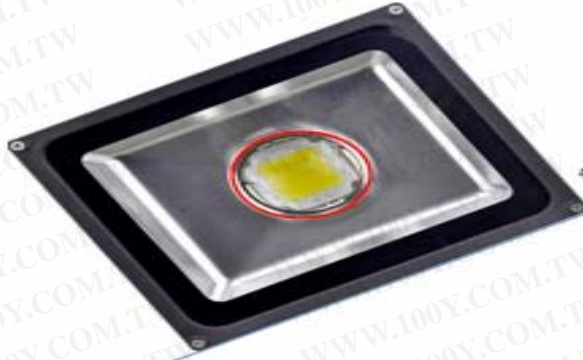

高亮芯片 加强
台湾进口高透光面板，具有光衰弱，反光稳定特性。