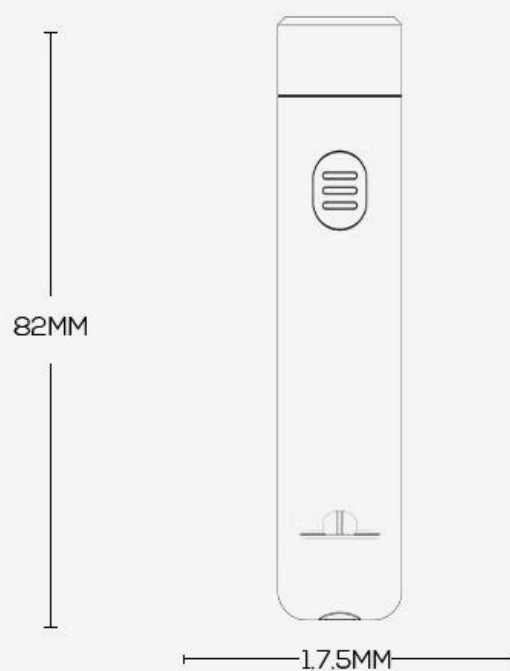

KLATTERMUSEN

SD-0020

穿透力强
PENETRATION

一体散热
RADIATING

持久续航
ENDURANCE

抗压防摔
ANTI-STRESS

基本参数

功能数据

CRISPI

型号：SD-0020

灯芯：LED

充电：USB快充

电池：内置大容量电池

档位：强光、中光、泛光强

泛光红、爆闪红

红蓝爆闪、泛光紫

材质：ABS+PC

防水：生活防水

光源：白光、红光、蓝光

紫光

重量：23G