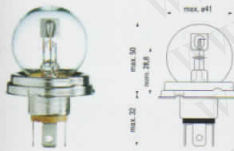

Fig. 1.

Fig. 2.

Fig. 3.

58540		5	BA9s	1/20	1	34930	9004102349303
				OEM: 500		34856	-
58560		10	BA9s	1/20	1	34926	9004102349266
				OEM: 500		35148	-
58570		5	BA15s	1/10/100	2	38847	0043168388474
58580		10	BA15s	1/10/100	2	38848	0043168388481
52830	H6W	6	BAX9s	1/10/100	3	38849	0043168388498
				1/10 blister		38850	0043168388504
				OEM: 500		21267	-

24V Head light lamps - upper and lower beam  
Lampes principales 24V  
Hauptscheinwerferlampen  
Lámparas de faro - doble filamento  
Lampade per proiettori - abbagliante ed anabbagliante

Fig. 4.

1937	R2	55/50	P45t	1/10/100	4	23821	9004102238218
				OEM: 50/200		93696	