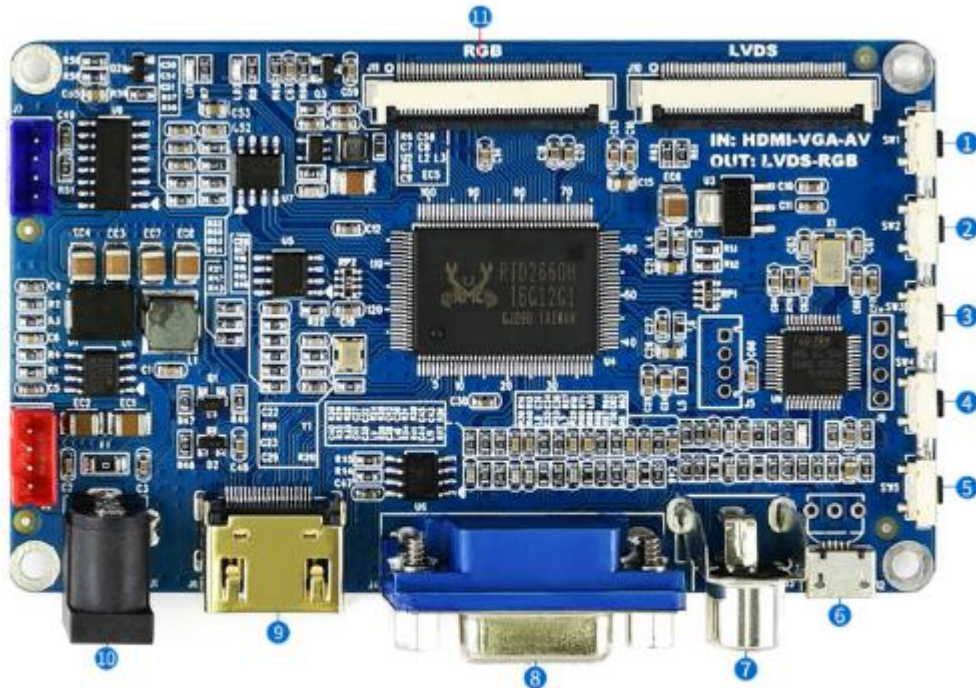

樹莓派 4/3 代 B+ 10.1 寸電容顯示幕 觸控式螢幕 LCD HDMI VGA 介面

10.1英寸触控屏

<p>尺寸</p> <p>10.1寸</p>	<p>分辨率</p> <p>1024×600</p>	<p>显示接口</p> <p>HDMI / VGA / AV</p>	<p>触摸类型</p> <p>电容触摸</p>	<p>触摸接口</p> <p>USB</p>
<p>OSD菜单</p> <p>调节亮度/对比度</p>	<p>游戏机</p> <p>Xbox360/SWITCH</p>	<p>外壳</p> <p>聚碳酸酯材料</p>		

设备及系统支持

Raspberry Pi
 支持Raspbian, 单点触控, 免费
 支持Ubuntu / Kali / WIN10 IoT, 单点触控, 免费
 支持RetroPie, 免费

支持树莓派所有版本

Jetson Nano
 支持Ubuntu, 单点触控, 免费

计算机
 支持Windows 10 / 8.1 / 8 / 7, 单点触控, 免费

游戏机
 微软Xbox360、任天堂SWITCH等

设备连接图示

接入树莓派Raspberry Pi 4

接入树莓派Raspberry Pi 3B+

接入树莓派Raspberry Pi Zero W

接入人工智能板Jetson Nano

接入各种mini PC

触摸

外观及尺寸

- ① 源选择/返回按钮
- ② 方向右按钮
- ③ 方向左按钮
- ④ 菜单按钮
- ⑤ 电源按钮
- ⑥ 触摸接口
- ⑦ AV接口
- ⑧ VGA接口
- ⑨ HDMI接口
- ⑩ 供电接口
- ⑪ 连接屏幕

产品认证

HDMI认证

* 我们已取得HDMI认证。(山寨产品没有进行HDMI认证, 无利产品存在的缺陷)