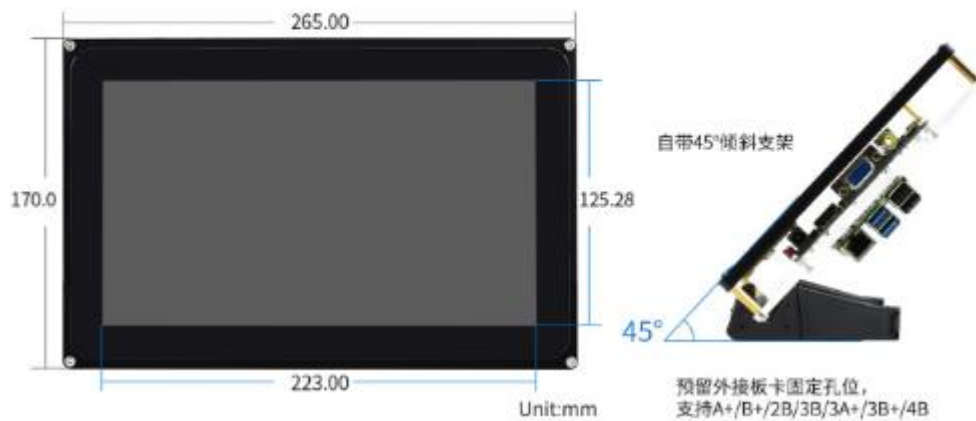

设备连接图示

接入树莓派Raspberry Pi 4

接入树莓派Raspberry Pi 3B+

接入树莓派Raspberry Pi Zero W

接入人工智能板Jetson Nano

接入各种mini PC

触摸

外观及尺寸

- ① 源选择/返回按钮
- ② 方向右按钮
- ③ 方向左按钮
- ④ 菜单按钮
- ⑤ 电源按钮
- ⑥ 触摸接口
- ⑦ AV接口
- ⑧ VGA接口
- ⑨ HDMI接口
- ⑩ 供电接口
- ⑪ 连接屏幕

产品认证

HDMI认证

* 我们已取得HDMI认证。(山寨产品没有进行HDMI认证, 无利产品存在的缺陷)