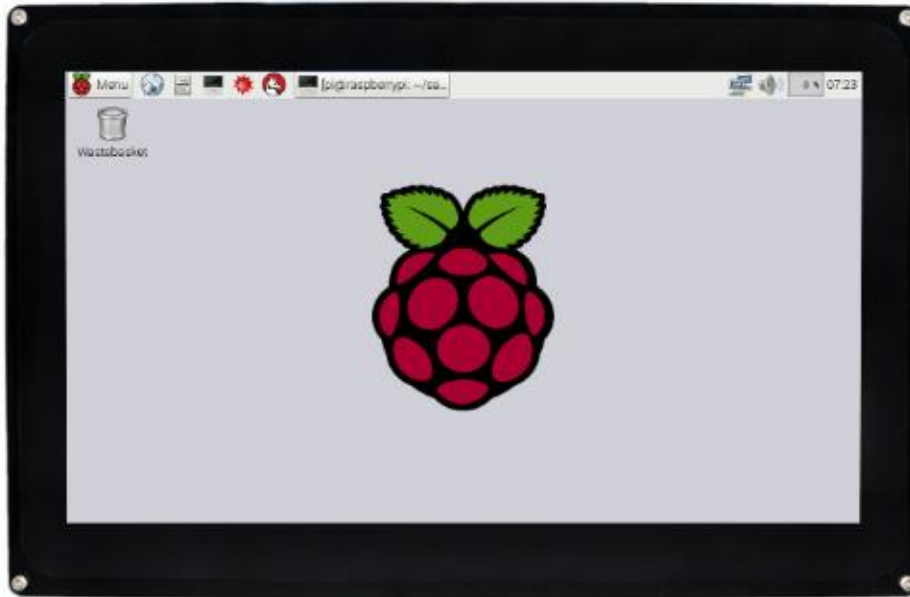

樹莓派 4/3 代 B+ 10.1 寸電容顯示幕 觸控式螢幕 LCD HDMI VGA 介面

10.1英寸触控屏

<p>尺寸</p> <p>10.1寸</p>	<p>分辨率</p> <p>1024×600</p>	<p>显示接口</p> <p>HDMI / VGA / AV</p>	<p>触摸类型</p> <p>电容触摸</p>	<p>触摸接口</p> <p>USB</p>
<p>OSD菜单</p> <p>调节亮度/对比度</p>	<p>游戏机</p> <p>Xbox360/SWITCH</p>	<p>外壳</p> <p>聚碳酸酯材料</p>		

设备连接图示

接入树莓派Raspberry Pi 4

接入树莓派Raspberry Pi 3B+

接入树莓派Raspberry Pi Zero W

接入人工智能板Jetson Nano

接入各种mini PC

触摸

外观及尺寸