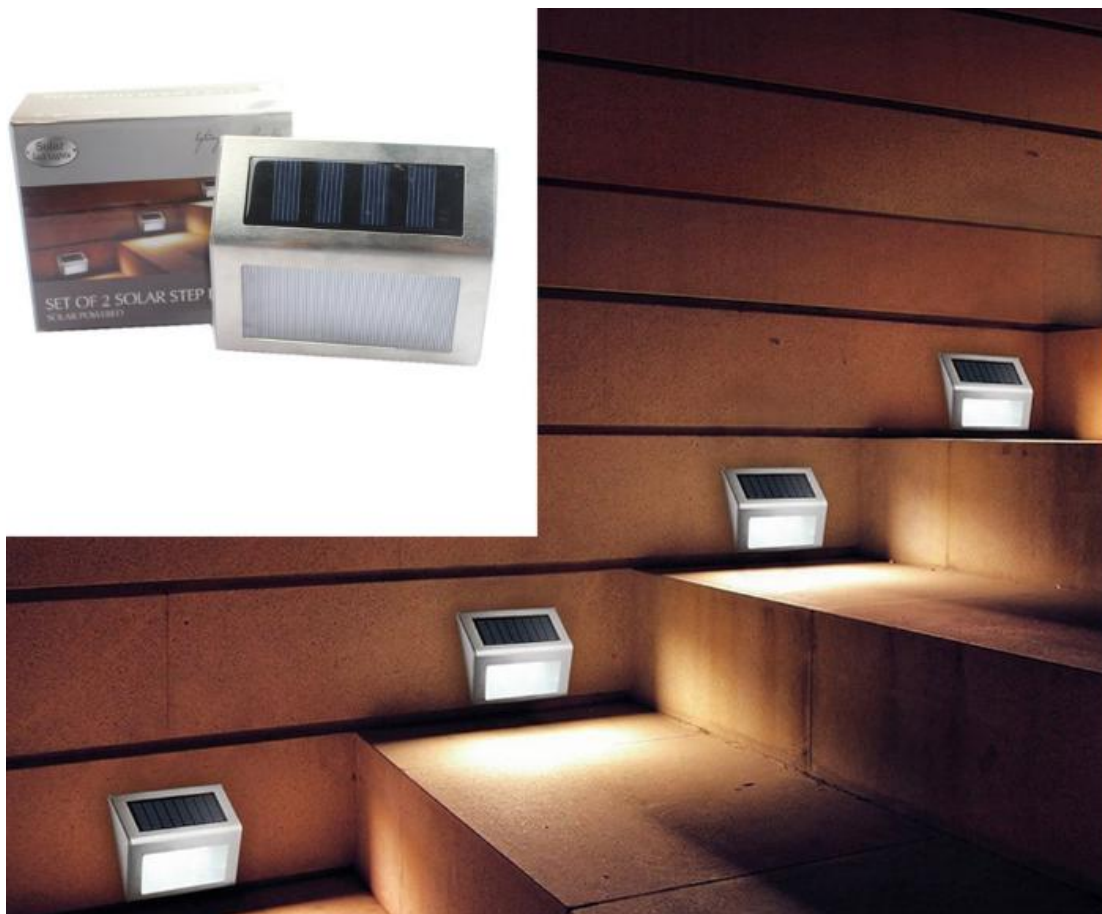

- 【名稱】：多晶太陽能樓梯燈
- 【材料】：不銹鋼+內部 PC 塑膠+ABS 塑膠
- 【開關】：開/關,自動感光功能（開關在背部）
- 【光源】：多晶矽太陽能板,燈能持續亮 6-8 小時左右
- 【規格】：長 10CM,寬 8.2CM.高 2.2CM
- 【功耗】：3LED 白光
- 【電池】：1 只 1.2V AAA 600mAh Ni-MH
- 【包裝】：彩盒包裝（黑殼 2 個裝一盒，不銹鋼一個裝一盒）
- 【安裝】：用螺絲直接固定在需要的地方，打開開關，便可自動工作。

Palm-sized, Space-saving!