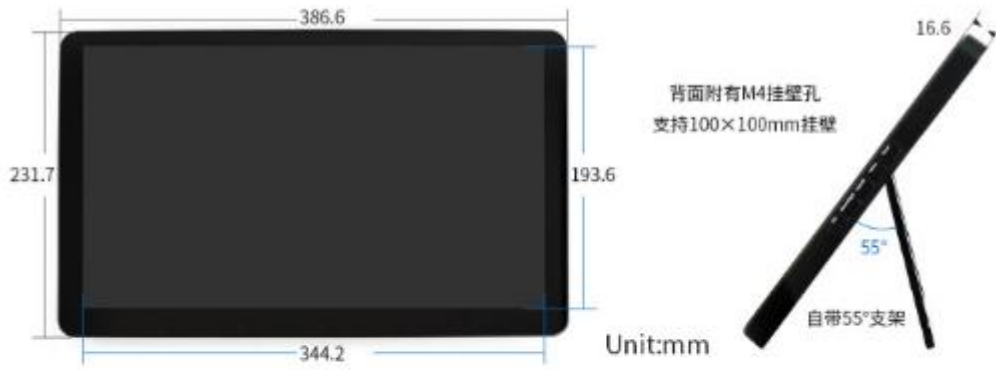

IPS面板

触摸

电容触摸

最高10点触摸¹⁾

钢化玻璃面板²⁾

音频

双声道

黑磁高保真喇叭

外观及尺寸

退出键
下/右按键
上/左按键
菜单按钮
电源按钮

3.5mm音频接口
VGA显示接口
(mini HDMI对表)
HDMI显示接口
触摸接口
12V电源接口