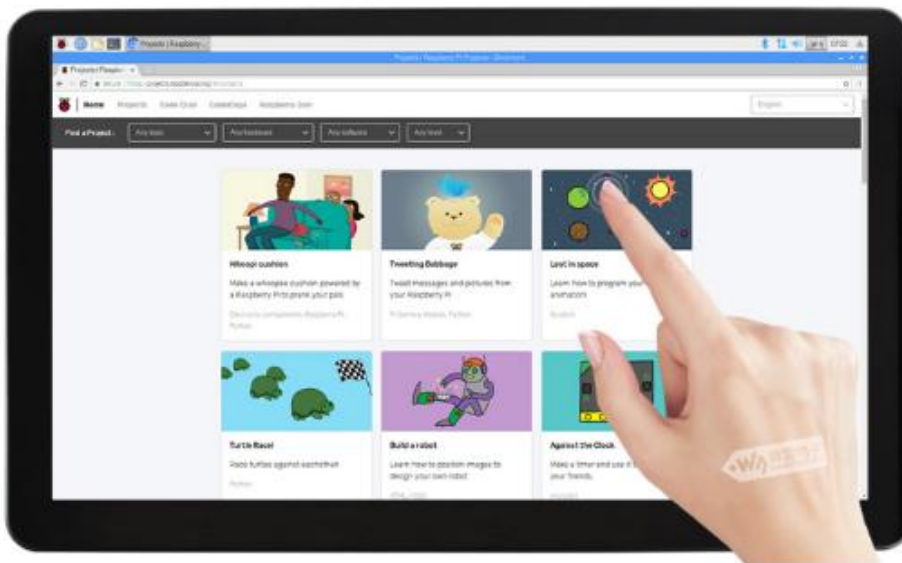

微软Xbox360、索尼PS4、任天堂SWITCH等

设备连接图示

接入树莓派Raspberry Pi 4

接入树莓派Raspberry Pi Zero W

用户需另备mini HDMI转接头和USB转接线

接入人工智能板Jetson Nano

接入各种mini PC

显示

IPS面板

触摸

电容触摸

最高10点触摸¹⁾

钢化玻璃面板²⁾

音频

双声道

黑磁高保真喇叭