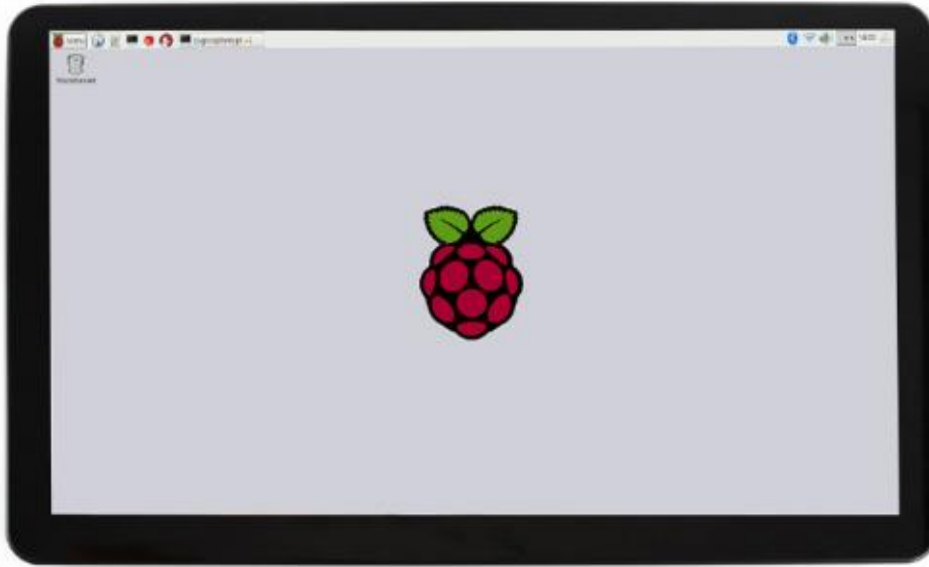

15.6英寸触控屏

尺寸 15.6寸	分辨率 1920×1080	显示接口 HDMI / VGA	显示面板 IPS 面板	可视角度 178°
触摸类型 电容触摸	触控点数 10点触控	触摸接口 USB	触摸面板 钢化玻璃面板	OSD菜单 调节亮度/对比度
声音设备 内置高保真喇叭	音频输出 3.5mm耳机接口	游戏机 Xbox360/PS4/SWITCH	外壳 聚碳酸酯材料	认证 CE

设备及系统支持

Raspberry Pi

支持Raspbian, 十点触控, 免费
 支持Ubuntu / Kali / WIN10 IoT, 单点触控, 免费
 支持RetroPie, 免费

支持树莓派所有版本

Jetson Nano

支持Ubuntu, 单点触控, 免费

计算机

支持Windows 10/8.1/8/7, 十点触控, 免费

游戏机