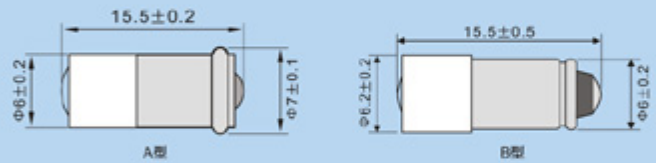

## ◆ 型号及含义

BA6S - □ □ □ □ □

- 符合ROHS: R
- 颜色: R-红色、Y-黄色、G-绿色、B-蓝色、W-白色
- 符合EMC: E
- 额定电压(AC/DC): 6-6V、12-12V、24-24V、48-48V
- 品种: A型/B型
- 灯珠代号

## ◆ 技术参数

型号	额定工作电压 (V)	发光颜色	波长 (nm)	型号参数		测试电压 (VAC/DC)	工作电压范围 (VAC/DC)	使用环境温度 (℃)
				发光亮度 (cd/m <sup>2</sup> )	工作电流 (mA)			
BA6S-A BA6S-B	6	R	620	880	<40	6	6~8	-20~50
		Y	585	1050	<40			
		G	525	3450	<20			
		B	470	650	<40			
		W	X=0.31 Y=0.32	2450	<20			
	12	R	620	850	<20	12	12~13.2	
		Y	585	1010	<20			
		G	525	3250	<20			
		B	470	630	<20			
		W	X=0.31 Y=0.32	2370	<20			
	24	R	620	845	<20	24	24~26.4	
		Y	585	1000	<20			
		G	525	3100	<20			
		B	470	620	<20			
		W	X=0.31 Y=0.32	2300	<20			
	48	R	620	800	<20	48	48~52.8	
		Y	585	990	<20			
		G	525	3000	<20			
		B	470	600	<20			
		W	X=0.31 Y=0.32	2200	<20			