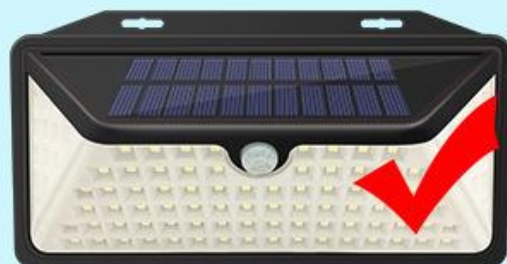

尺寸规格 Packing specification

产品尺寸:	20.5X5.5X10.7CM	内盒尺寸:	21X6X11.2CM
产品重量 (净重):	0.233KG	产品重量 (带包装):	0.294KG
数量/内盒:	1PCS	彩盒包装:	纸盒

追求质量 精益求精

产品特性

太阳能——绿色新能源

SOLAR ENERGY LEADS THE NEW OF ENERGY

太阳能灯使用寿命长、安全系数高、绿色环保

电费: 196/年

372/年

0电费

环保: 含有铅和汞有害物质

光线低太费电

光线高亮, 不含有有害物质够环保