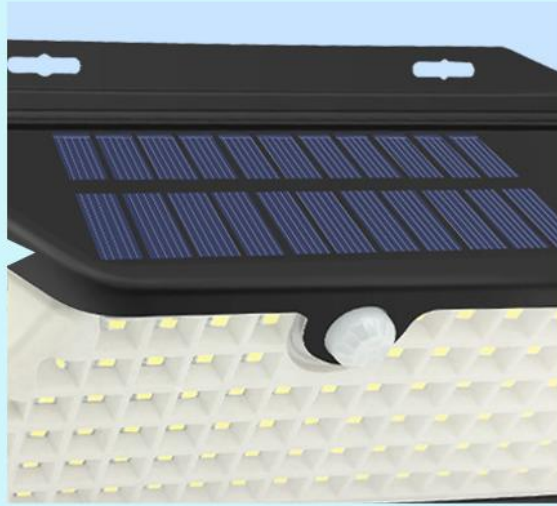

PRODUCT DETAILS

产品细节

多晶硅太阳能板

太阳能板充电
光电转化速度快，充电效率高