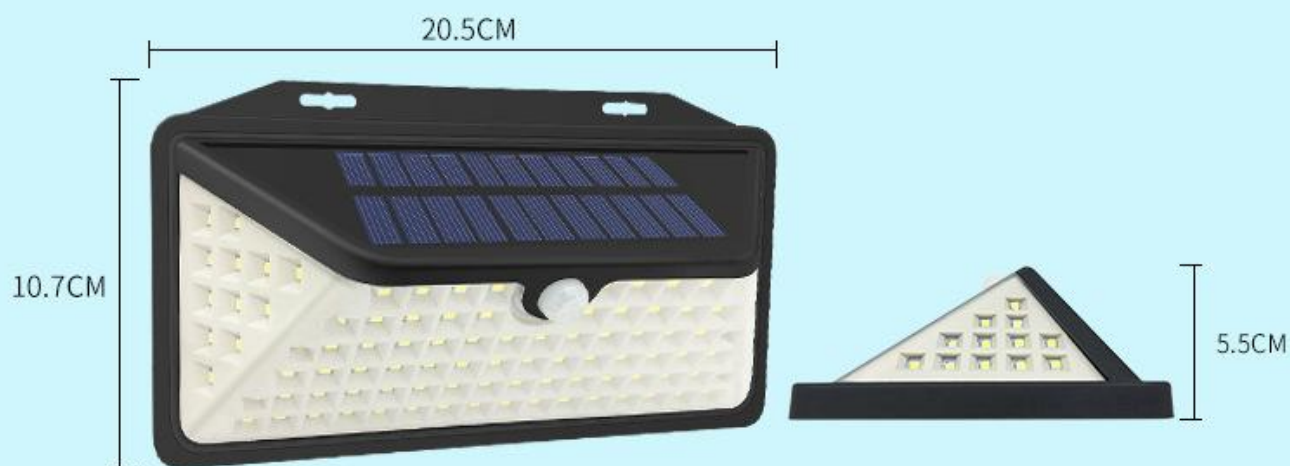

PRODUCT PARAMETERS

产品参数

参数信息 Parameter information

太阳能板:	5.5V/0.88W/多晶硅	颜色:	黑色
光源:	102pcs “2835” 贴片LED	外壳材质:	ABS+PS
电池:	3.7V/2000mAh锂电池	产品认证:	CE/ROHS
流明:	450Lux	防水等级:	IP65
工作时长:	6-12H小时	感应参数:	光感应、人体感应
开关:	三档	感应方式:	光感应
工作模式:	一档感应模式（来人全亮，人走灭灯）， 二档感应+微光模式（来人全亮，人走微亮），，三档常亮模式（天黑自动亮灯）