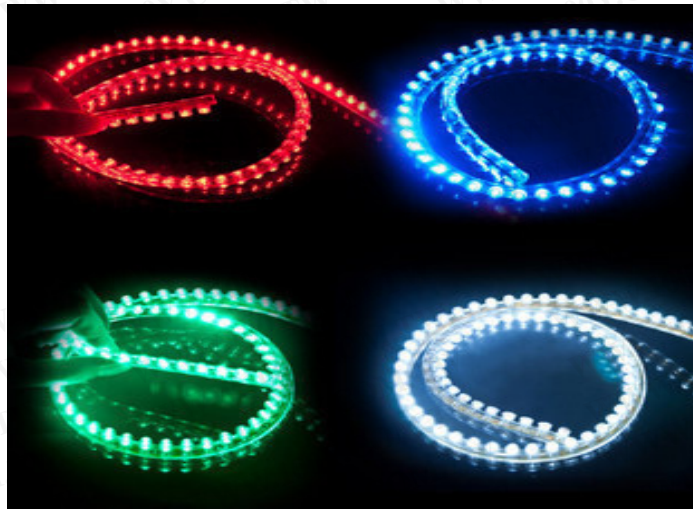

JX441C-0793-41-96

12V LED 燈條 96 珠

勝特力材料 886-3-5753170
勝特力电子(上海) 86-21-34970699
勝特力电子(深圳) 86-755-83298787
[Http://www.100y.com.tw](http://www.100y.com.tw)

產品用途：產品用途：汽車保險槓、駕駛室內、車尾、車底部，各種娛樂場所、店鋪裝飾、室內裝飾等

產品特點

- 1 表面封膠，三顆燈可剪斷
- 2 防水等級為 IP68，適於室內外使用
- 3 DC12V 電壓
- 4 堅固，高抗震性
- 5 低能耗、高亮度、無輻射
- 6 柔韌，緊湊的尺寸，易於安裝
- 7 使用壽命：10,000 小時
- 8 可承受的溫度：-20℃至 50℃，操作溫度：5℃至 50℃

產品尺寸

单位：mm

LED型号	长度	LED灯数	工作电压	颜色	功率	500米以下	500-2000米	2000以上	5000以上	10000以上
0793	96cm	96	12V	紅	7.68	24	23.5	23	22.5	22
0793	96cm	96	12V	黃	7.68	24	23.5	23	22.5	22
0793	96cm	96	12V	藍	7.68	29	28	27	26	25
0793	96cm	96	12V	綠	7.68	32	32	29	29	28
0793	96cm	96	12V	白	7.68	34	33	31	30	29
0793	96cm	96	12V	暖白	7.68	34	33	31	30	29
0793	96cm	96	12V	七彩	7.68	34	33	31	30	29