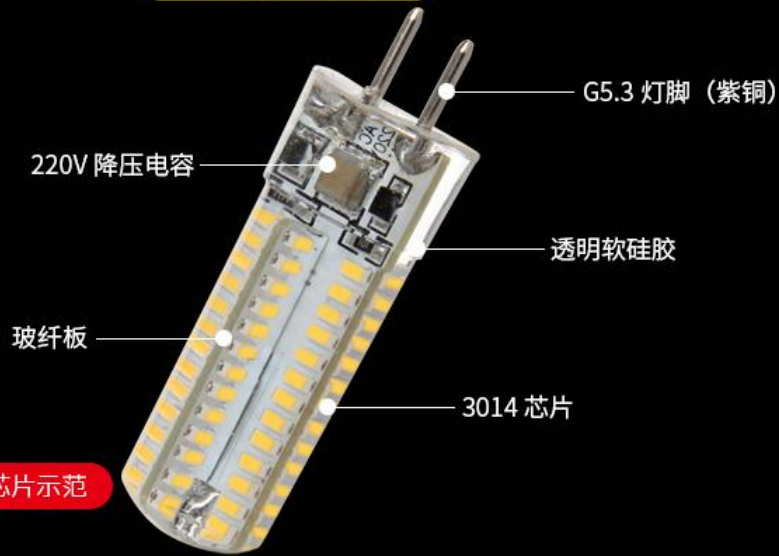

LED 灯珠产品详解

智能科技 掌握绿色照明秘密

LED灯珠分12V及220V 灯脚型号分G4（细脚）及G5.3（粗脚）

节能 高效 寿命长

G4（细脚）

G4 细脚灯脚：直径 0.7-1.0mm、两针中心距离为 4mm

产品参数

DETAILED SPECIFICATIONS

直径：10MM

尺寸示范 12V 1.5W

功率 (瓦)	尺寸 (直径)	长度 (包含灯脚)	电压 (需选对)	发光亮度 (传统)
1.5W	直径 10MM	长 36MM	12V、220V	相当卤素灯 8-10W
2W	直径 13MM	长 38MM	12V、220V	相当卤素灯 10-15W
2W 高亮版	直径 10MM	长 36MM	12V、220V	相当卤素灯 18-20W
2.5W	直径 13MM	长 38MM	12V、220V	相当卤素灯 18-20W
3W	直径 15MM	长 44MM	12V、220V	相当卤素灯 23-25W
4W	直径 16MM	长 44MM	12V、220V	相当卤素灯 28-30W
4W豪华版	直径 17MM	长 46MM	12V、220V	相当卤素灯 33-35W