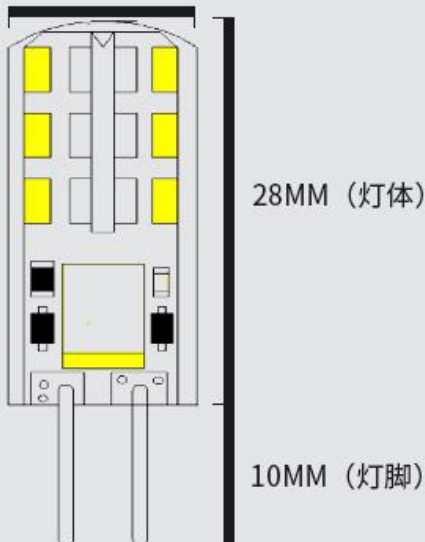

LED 灯珠产品详解

智能科技 掌握绿色照明秘密

LED灯珠分12V及220V 灯脚型号分G4（细脚）及G5.3（粗脚）

节能 高效 寿命长

G4（细脚）

G4 细脚灯脚：直径 0.7-1.0mm、两针中心距离为 4mm

产品参数

DETAILED SPECIFICATIONS

直径：10MM

尺寸示范 12V 1.5W

功率 (瓦)	尺寸 (直径)	长度 (包含灯脚)	电压 (需选对)	发光亮度 (传统)
1.5W	直径 10MM	长 36MM	12V、220V	相当卤素灯 8-10W
2W	直径 13MM	长 38MM	12V、220V	相当卤素灯 10-15W
2W 高亮版	直径 10MM	长 36MM	12V、220V	相当卤素灯 18-20W
2.5W	直径 13MM	长 38MM	12V、220V	相当卤素灯 18-20W
3W	直径 15MM	长 44MM	12V、220V	相当卤素灯 23-25W
4W	直径 16MM	长 44MM	12V、220V	相当卤素灯 28-30W
4W豪华版	直径 17MM	长 46MM	12V、220V	相当卤素灯 33-35W