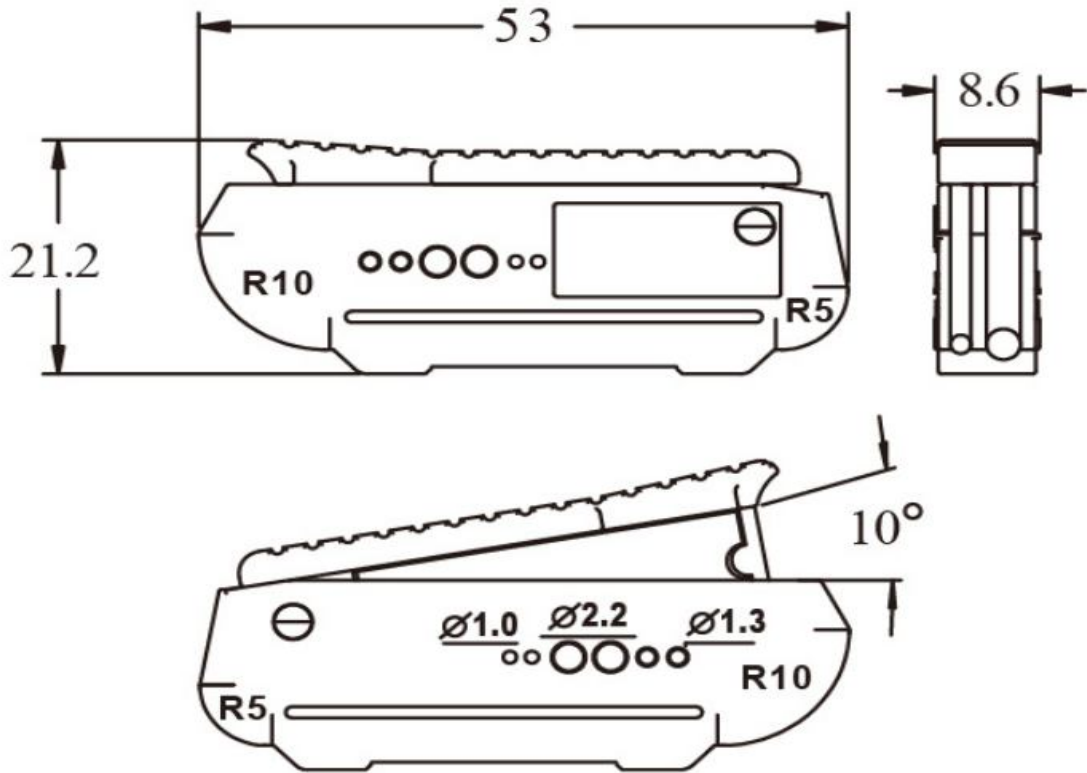

RIKO_C5321 光纖切刀

勝特力電材超市-龍山店 886-3-5773766
勝特力電材超市-光復店 886-3-5729570
勝特力電子(上海) 86-21-34970699
勝特力電子(深圳) 86-755-83298787
<http://www.100y.com.tw>

◎ How To Use **C5321** to bend the sleeve of fiber sensor:

◎ Cutting & Sleeve (diameter and radius):

Each cutting port is to be used only once.

勝特力電材超市-龍山店 886-3-5773766
勝特力電材超市-光復店 886-3-5729570
勝特力電子(上海) 86-21-34970699
勝特力電子(深圳) 86-755-83298787
<http://www.100y.com.tw>