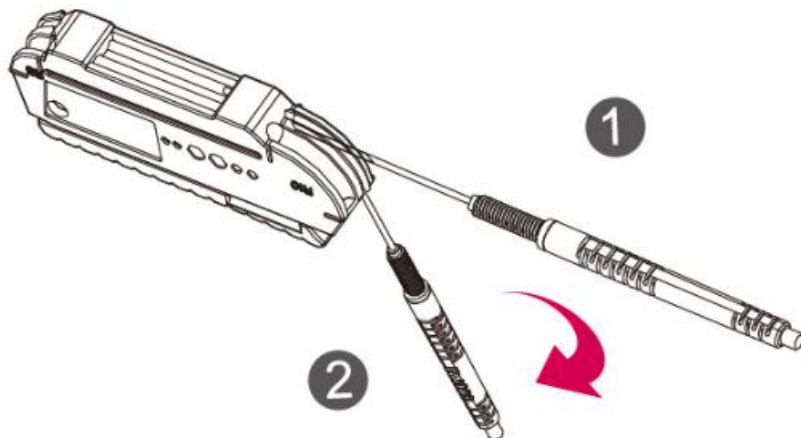

RIKO_C5321 光纖切刀

勝特力電材超市-龍山店 886-3-5773766
勝特力電材超市-光復店 886-3-5729570
勝特力電子(上海) 86-21-34970699
勝特力電子(深圳) 86-755-83298787
<http://www.100y.com.tw>

◎ How To Use **C5321** to bend the sleeve of fiber sensor:

◎ Cutting & Sleeve (diameter and radius):

Each cutting port is to be used only once.

勝特力電材超市-龍山店 886-3-5773766
勝特力電材超市-光復店 886-3-5729570
勝特力電子(上海) 86-21-34970699
勝特力電子(深圳) 86-755-83298787
<http://www.100y.com.tw>