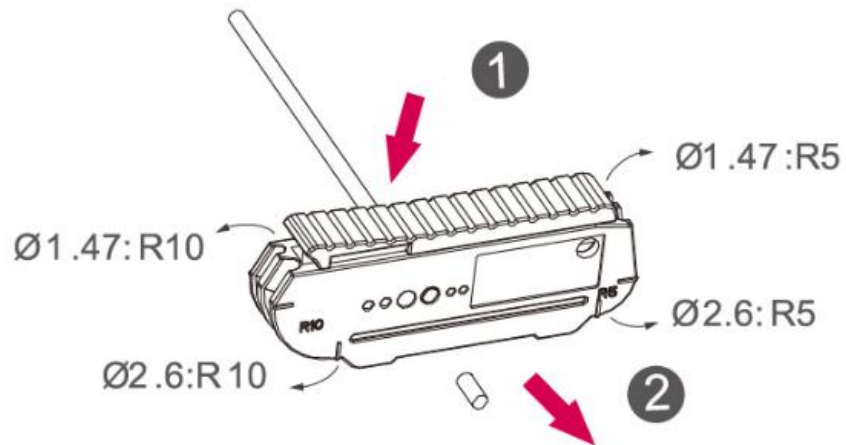

RIKO_C5321 光纖切刀

勝特力電材超市-龍山店 886-3-5773766
勝特力電材超市-光復店 886-3-5729570
勝特力電子(上海) 86-21-34970699
勝特力電子(深圳) 86-755-83298787
<http://www.100y.com.tw>

◎ How To Use **C5321** to bend the sleeve of fiber sensor:

◎ Cutting & Sleeve (diameter and radius):

Each cutting port is to be used only once.

勝特力電材超市-龍山店 886-3-5773766
勝特力電材超市-光復店 886-3-5729570
勝特力電子(上海) 86-21-34970699
勝特力電子(深圳) 86-755-83298787
<http://www.100y.com.tw>