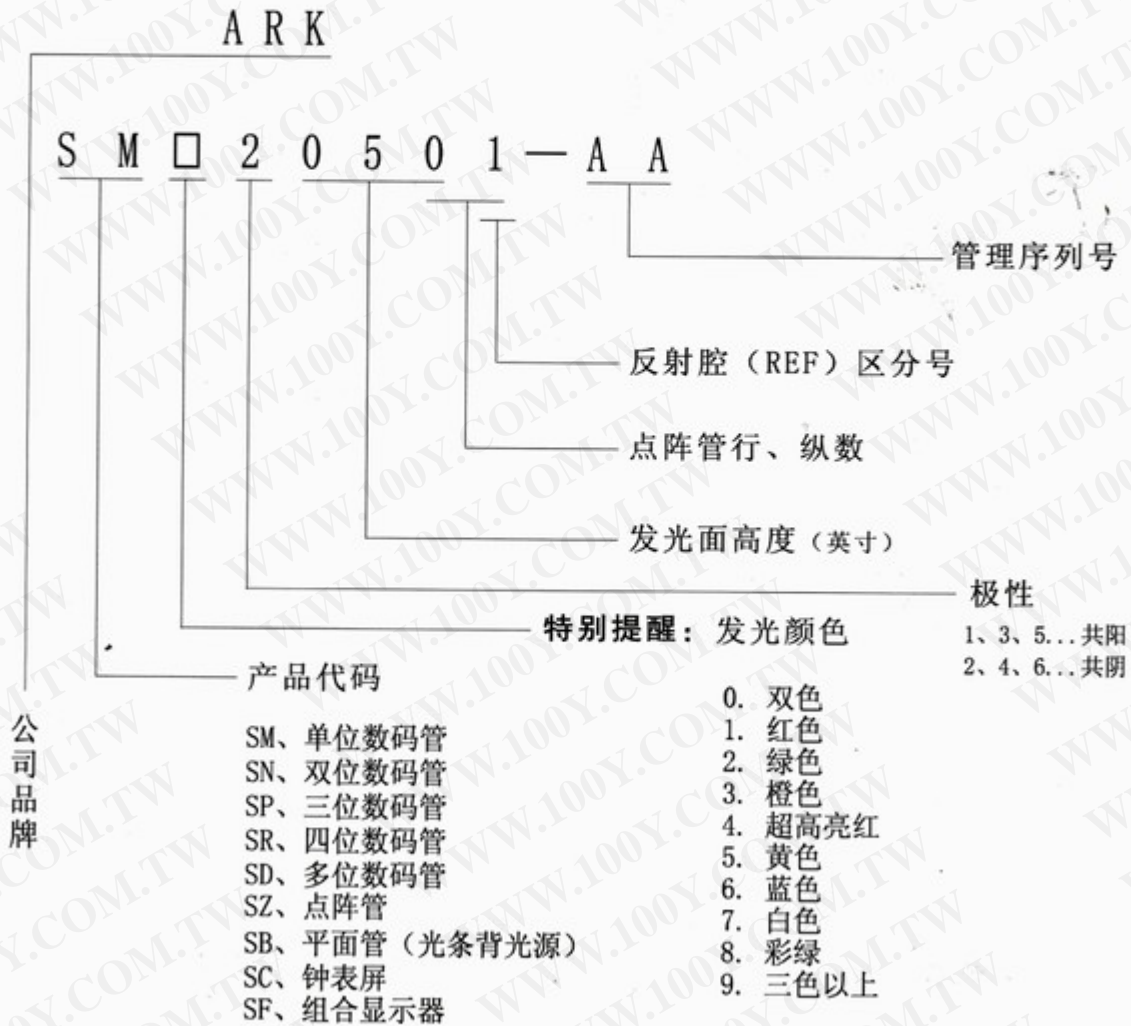

型号说明:

- SM、单位数码管
- SN、双位数码管
- SP、三位数码管
- SR、四位数码管
- SD、多位数码管
- SZ、点阵管
- SB、平面管 (光条背光源)
- SC、钟表屏
- SF、组合显示器