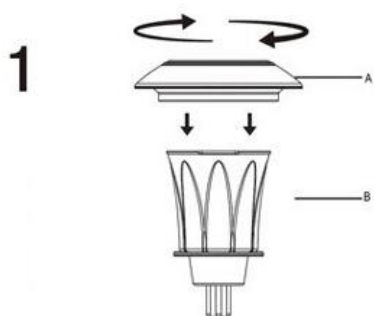

### 灯体材质

高透玻璃灯罩，令光源更自然  
外部高档不锈钢材质，硬度强，  
可保护玻璃灯罩与灯芯，表面  
防水设计，使用更持久！

1 灯罩扭开

2 抽掉绝缘片

3 灯罩重新扭上

4 连接灯杆，完成安装