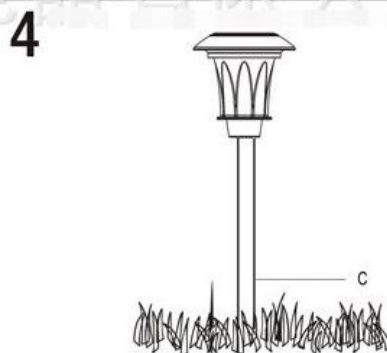

### 灯体材质

高透玻璃灯罩，令光源更自然  
外部高档不锈钢材质，硬度强，  
可保护玻璃灯罩与灯芯，表面  
防水设计，使用更持久！

1 灯罩扭开

2 抽掉绝缘片

3 灯罩重新扭上

4 连接灯杆，完成安装