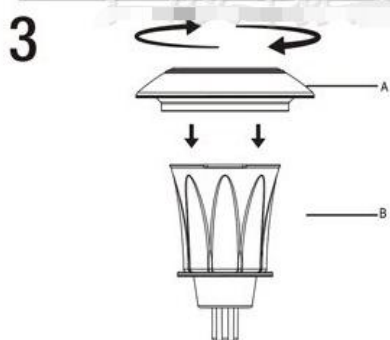

### 灯体材质

高透玻璃灯罩，令光源更自然  
外部高档不锈钢材质，硬度强，  
可保护玻璃灯罩与灯芯，表面  
防水设计，使用更持久！

1 灯罩扭开

2 抽掉绝缘片

3 灯罩重新扭上

4 连接灯杆，完成安装