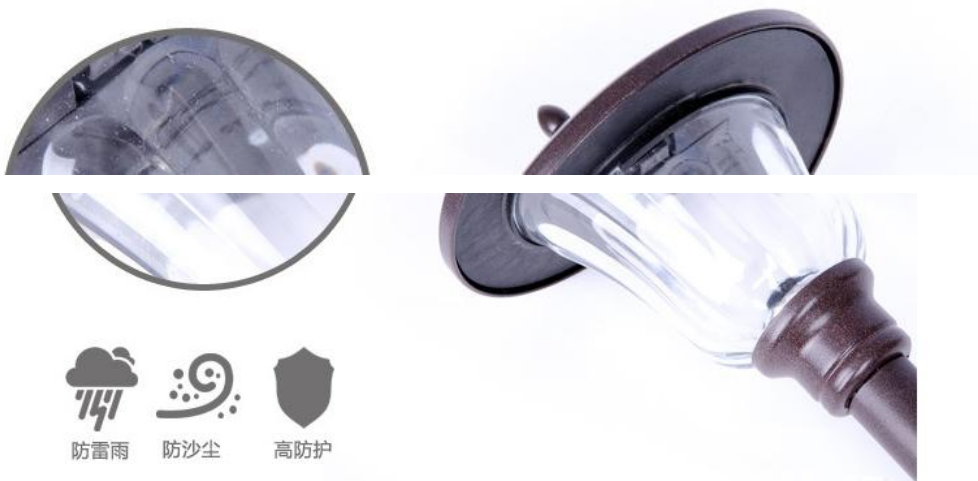

防爆玻璃 面罩

优选超强防爆玻璃面罩，灯光亮度高，光衰小，质量稳定！

防雷雨

防沙尘

高防护

04

太阳能板 寿命更长

专注于户外，专业的防水设计，为您的爱灯户外安全使用保驾护航！