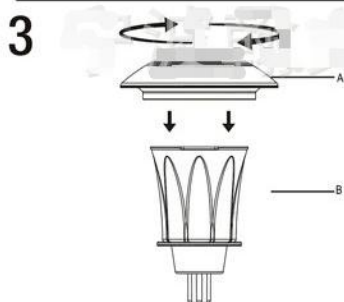

宝贝特点:

- ✓ 不用布线 想放哪就放哪
- ✓ 不用电费 阳光帮交电费
- ✓ 无触电 无辐射 对人体无伤害
- ✓ 智能光控开关
- ✓ 安装简单即插即用

使用范围: 公园, 别墅, 庭院, 小路, 户外, 其他等

白天吸收太阳充电 ← 自动光感启动 无需人工操作 → 夜晚自动亮享受绚丽装饰

温馨提示

- 充电: 每天接受阳光直射6小时以上效果更佳。
- 位置: 太阳能灯请选择阳光充足, 无遮挡物的地方, 以便更好的吸收太阳能。
- 阴天: 阴雨天灯具阳光吸收不足, 会直接影响其他晚上工作的亮度及时间的长短。
- 防水: 太阳能灯为防水设计, 只要不被水浸泡都可正常工作。

灯罩扭开

抽掉绝缘片

灯罩重新扭上

连接灯杆，完成安装