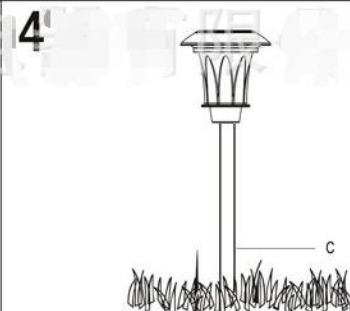

宝贝特点:

- ✓ 不用布线 想放哪就放哪
- ✓ 不用电费 阳光帮交电费
- ✓ 无触电 无辐射 对人体无伤害
- ✓ 智能光控开关
- ✓ 安装简单即插即用

使用范围: 公园, 别墅, 庭院, 小路, 户外, 其他等

白天吸收太阳充电 ← 自动光感启动 无需人工操作 → 夜晚自动亮享受绚丽装饰

温馨提示

- 充电: 每天接受阳光直射6小时以上效果更佳。
- 位置: 太阳能灯请选择阳光充足, 无遮挡物的地方, 以便更好的吸收太阳能。
- 阴天: 阴雨天灯具阳光吸收不足, 会直接影响其他晚上工作的亮度及时间的长短。
- 防水: 太阳能灯为防水设计, 只要不被水浸泡都可正常工作。

灯罩扭开

抽掉绝缘片

灯罩重新扭上

连接灯杆，完成安装