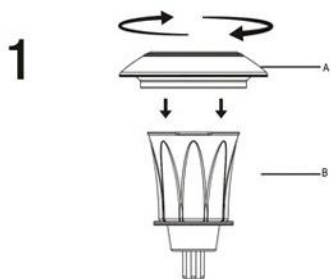

宝贝特点:

- ✓ 不用布线 想放哪就放哪
- ✓ 不用电费 阳光帮交电费
- ✓ 无触电 无辐射 对人体无伤害
- ✓ 智能光控开关
- ✓ 安装简单即插即用

使用范围: 公园, 别墅, 庭院, 小路, 户外, 其他等

白天吸收太阳充电 ← 自动光感启动 无需人工操作 → 夜晚自动亮享受绚丽装饰

温馨提示

- 充电: 每天接受阳光直射6小时以上效果更佳。
- 位置: 太阳能灯请选择阳光充足, 无遮挡物的地方, 以便更好的吸收太阳能。
- 阴天: 阴雨天灯具阳光吸收不足, 会直接影响其他晚上工作的亮度及时间的长短。
- 防水: 太阳能灯为防水设计, 只要不被水浸泡都可正常工作。

灯罩扭开

抽掉绝缘片

灯罩重新扭上

连接灯杆，完成安装