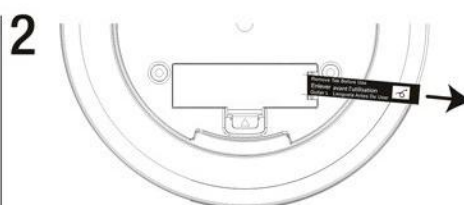

宝贝特点:

- ✓ 不用布线 想放哪就放哪
- ✓ 不用电费 阳光帮交电费
- ✓ 无触电 无辐射 对人体无伤害
- ✓ 智能光控开关
- ✓ 安装简单即插即用

使用范围: 公园, 别墅, 庭院, 小路, 户外, 其他等

白天吸收太阳充电 ← 自动光感启动 无需人工操作 → 夜晚自动亮享受绚丽装饰

温馨提示

- 充电: 每天接受阳光直射6小时以上效果更佳。
- 位置: 太阳能灯请选择阳光充足, 无遮挡物的地方, 以便更好的吸收太阳能。
- 阴天: 阴雨天灯具阳光吸收不足, 会直接影响其他晚上工作的亮度及时间的长短。
- 防水: 太阳能灯为防水设计, 只要不被水浸泡都可正常工作。

灯罩扭开

抽掉绝缘片

灯罩重新扭上

连接灯杆，完成安装