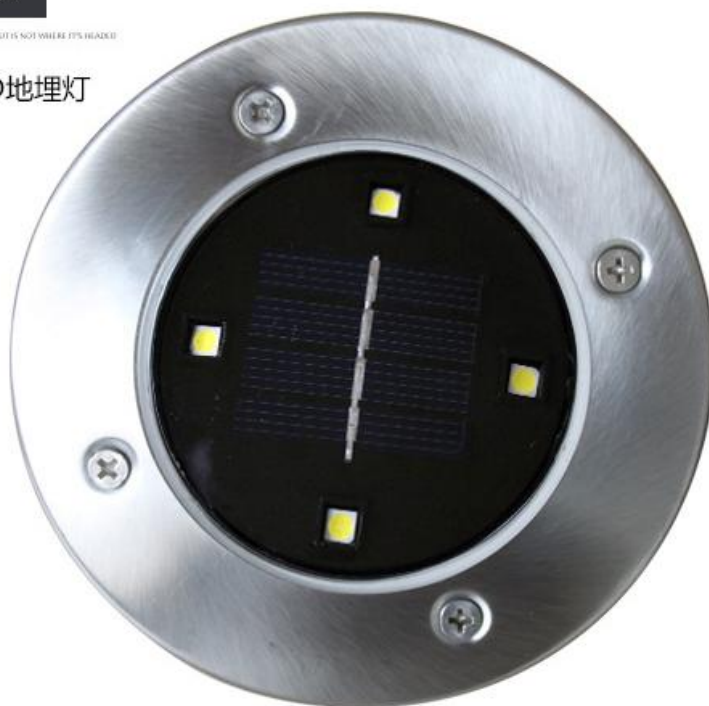

产品名称	太阳能16LED地埋灯
光源类型	16颗LED灯珠
灯光颜色	白光、暖光
电池容量	600mah镍氢电池

产品名称	太阳能20LED地埋灯
光源类型	20颗LED灯珠
灯光颜色	白光、黄光
电池容量	600mah镍氢电池

### Detailed Parameters

产品名称	太阳能4LED地埋灯	电池容量	600mah镍氢电池	充电时间	> 6小时
光源类型	4颗LED灯珠	产品材质	ABS塑料	工作模式	光控功能, 手动开关
灯光颜色	白光、暖光	产品颜色	银色	照明时长	> 8小时

## 反面效果展示

LIFE IS A JOURNEY. WHAT WE SHOULD CARE ABOUT IS NOT WHERE IT'S HEADED  
BUT WHAT WE SEE AND HOW WE FEEL.

实拍型号-4LED地埋灯

> Scenario shows

金属质感，铝制铬色金属灯体不怕磨损，防腐蚀寿命长久

IP65级防水，塑料插地件，安装简单方便，打开开关固定一步到位，直接埋入地下，稳定安全

## Detailed Parameters

Product

产品名称	太阳能8LED地埋灯	电池容量	600mah镍氢电池	充电时间	>6小时
光源类型	8颗LED灯珠	产品材质	ABS塑料	工作模式	光控功能, 手动开关
灯光颜色	白光、暖光	产品颜色	银色	照明时长	>8小时

T SOLAR GROUND LAMP

ENERGY SAVING AND EASY