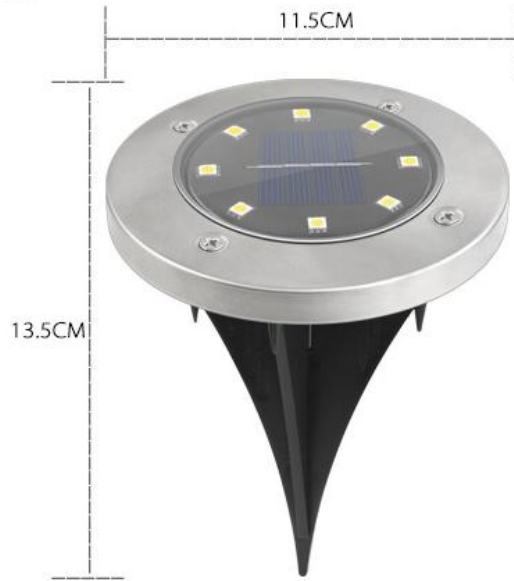

Detailed Parameters

Product