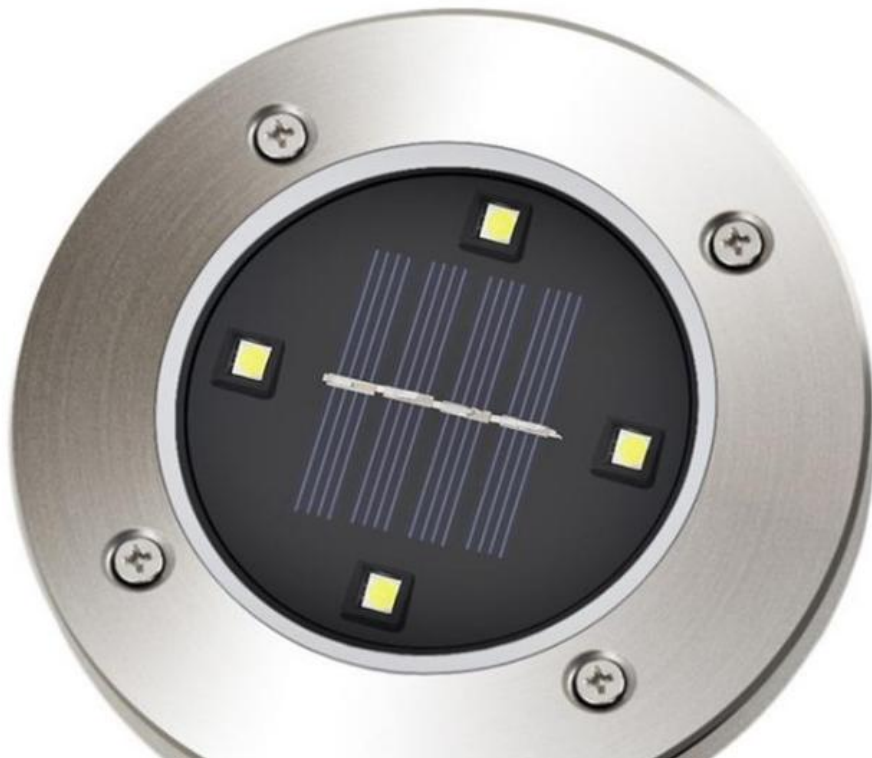

### Detailed Parameters

产品名称	太阳能4LED地埋灯	电池容量	600mah镍氢电池	充电时间	> 6小时
光源类型	4颗LED灯珠	产品材质	ABS塑料	工作模式	光控功能, 手动开关
灯光颜色	白光、暖光	产品颜色	银色	照明时长	> 8小时

## 反面效果展示

LIFE IS A JOURNEY. WHAT WE SHOULD CARE ABOUT IS NOT WHERE IT'S HEADED  
BUT WHAT WE SEE AND HOW WE FEEL.

实拍型号-4LED地埋灯

> Scenario shows

金属质感，铝制铬色金属灯体不怕磨损，防腐蚀寿命长久

IP65级防水，塑料插地件，安装简单方便，打开开关固定一步到位，直接埋入地下，稳定安全

## Detailed Parameters

Product

产品名称	太阳能8LED地埋灯	电池容量	600mah镍氢电池	充电时间	>6小时
光源类型	8颗LED灯珠	产品材质	ABS塑料	工作模式	光控功能, 手动开关
灯光颜色	白光、暖光	产品颜色	银色	照明时长	>8小时

T SOLAR GROUND LAMP

ENERGY SAVING AND EASY