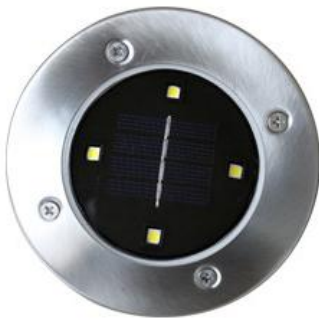

UNDERGROUND LIGHT.

太阳能4LED地埋灯

太阳能8LED地埋灯

太阳能10LED地埋灯

太阳能12LED地埋灯

太阳能16LED地埋灯

太阳能20LED地埋灯

**SOLAR** 灯具规格/参数

产品名称	太阳能4LED地埋灯
光源类型	4颗LED灯珠
灯光颜色	白光、暖光
电池容量	600mah镍氢电池

产品名称	太阳能8LED地埋灯
光源类型	8颗LED灯珠
灯光颜色	白光、暖光
电池容量	600mah镍氢电池

产品名称	太阳能10LED地埋灯
光源类型	10颗LED灯珠
灯光颜色	白光、暖光
电池容量	600mah镍氢电池

产品名称	太阳能12LED地埋灯
光源类型	12颗LED灯珠
灯光颜色	白光、暖光
电池容量	600mah镍氢电池

产品名称	太阳能16LED地埋灯
光源类型	16颗LED灯珠
灯光颜色	白光、暖光
电池容量	600mah镍氢电池

产品名称	太阳能20LED地埋灯
光源类型	20颗LED灯珠
灯光颜色	白光、黄光
电池容量	600mah镍氢电池

### Detailed Parameters

产品名称	太阳能4LED地埋灯	电池容量	600mah镍氢电池	充电时间	> 6小时
光源类型	4颗LED灯珠	产品材质	ABS塑料	工作模式	光控功能, 手动开关
灯光颜色	白光、暖光	产品颜色	银色	照明时长	> 8小时