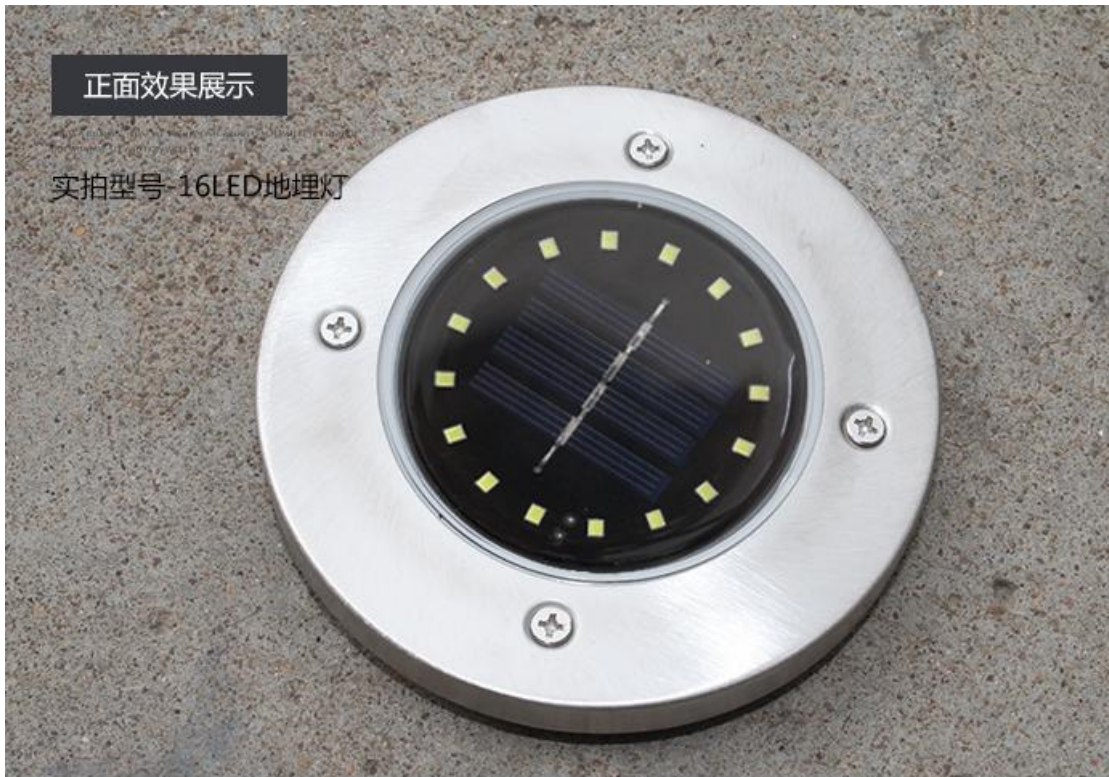

正面效果展示

实拍型号-16LED地埋灯