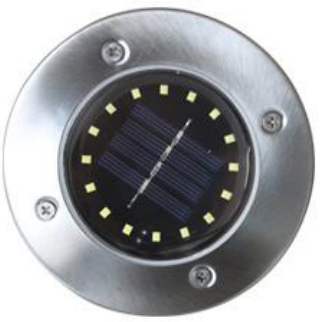

UNDERGROUND LIGHT.

太阳能4LED地埋灯

太阳能8LED地埋灯

太阳能10LED地埋灯

太阳能12LED地埋灯

太阳能16LED地埋灯

太阳能20LED地埋灯

**SOLAR** 灯具规格/参数

产品名称	太阳能4LED地埋灯
光源类型	4颗LED灯珠
灯光颜色	白光、暖光
电池容量	600mah镍氢电池

产品名称	太阳能8LED地埋灯
光源类型	8颗LED灯珠
灯光颜色	白光、暖光
电池容量	600mah镍氢电池

产品名称	太阳能10LED地埋灯
光源类型	10颗LED灯珠
灯光颜色	白光、暖光
电池容量	600mah镍氢电池

产品名称	太阳能12LED地埋灯
光源类型	12颗LED灯珠
灯光颜色	白光、暖光
电池容量	600mah镍氢电池

产品名称	太阳能16LED地埋灯
光源类型	16颗LED灯珠
灯光颜色	白光、暖光
电池容量	600mah镍氢电池

产品名称	太阳能20LED地埋灯
光源类型	20颗LED灯珠
灯光颜色	白光、黄光
电池容量	600mah镍氢电池

### Detailed Parameters

产品名称	太阳能4LED地埋灯	电池容量	600mah镍氢电池	充电时间	> 6小时
光源类型	4颗LED灯珠	产品材质	ABS塑料	工作模式	光控功能, 手动开关
灯光颜色	白光、暖光	产品颜色	银色	照明时长	> 8小时