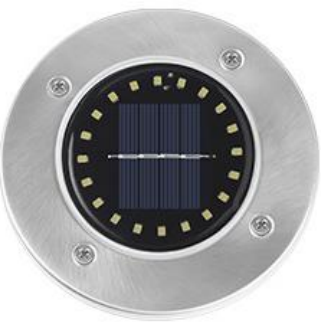

UNDERGROUND LIGHT.

太阳能4LED地埋灯

太阳能8LED地埋灯

太阳能10LED地埋灯

太阳能12LED地埋灯

太阳能16LED地埋灯

太阳能20LED地埋灯

**SOLAR** 灯具规格/参数

产品名称	太阳能4LED地埋灯
光源类型	4颗LED灯珠
灯光颜色	白光、暖光
电池容量	600mah镍氢电池

产品名称	太阳能8LED地埋灯
光源类型	8颗LED灯珠
灯光颜色	白光、暖光
电池容量	600mah镍氢电池

产品名称	太阳能10LED地埋灯
光源类型	10颗LED灯珠
灯光颜色	白光、暖光
电池容量	600mah镍氢电池

产品名称	太阳能12LED地埋灯
光源类型	12颗LED灯珠
灯光颜色	白光、暖光
电池容量	600mah镍氢电池

产品名称	太阳能16LED地埋灯
光源类型	16颗LED灯珠
灯光颜色	白光、暖光
电池容量	600mah镍氢电池

产品名称	太阳能20LED地埋灯
光源类型	20颗LED灯珠
灯光颜色	白光、黄光
电池容量	600mah镍氢电池

### Detailed Parameters

产品名称	太阳能4LED地埋灯	电池容量	600mah镍氢电池	充电时间	> 6小时
光源类型	4颗LED灯珠	产品材质	ABS塑料	工作模式	光控功能, 手动开关
灯光颜色	白光、暖光	产品颜色	银色	照明时长	> 8小时