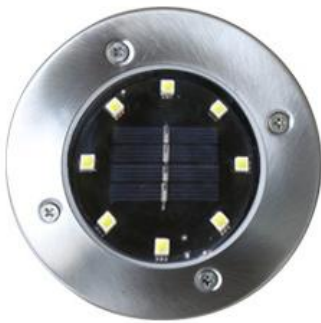

UNDERGROUND LIGHT.

太阳能4LED地埋灯

太阳能8LED地埋灯

太阳能10LED地埋灯

太阳能12LED地埋灯

太阳能16LED地埋灯

太阳能20LED地埋灯

**SOLAR** 灯具规格/参数

产品名称	太阳能4LED地埋灯
光源类型	4颗LED灯珠
灯光颜色	白光、暖光
电池容量	600mah镍氢电池

产品名称	太阳能8LED地埋灯
光源类型	8颗LED灯珠
灯光颜色	白光、暖光
电池容量	600mah镍氢电池

产品名称	太阳能10LED地埋灯
光源类型	10颗LED灯珠
灯光颜色	白光、暖光
电池容量	600mah镍氢电池

产品名称	太阳能12LED地埋灯
光源类型	12颗LED灯珠
灯光颜色	白光、暖光
电池容量	600mah镍氢电池

产品名称	太阳能16LED地埋灯
光源类型	16颗LED灯珠
灯光颜色	白光、暖光
电池容量	600mah镍氢电池

产品名称	太阳能20LED地埋灯
光源类型	20颗LED灯珠
灯光颜色	白光、黄光
电池容量	600mah镍氢电池

### Detailed Parameters

产品名称	太阳能4LED地埋灯	电池容量	600mah镍氢电池	充电时间	> 6小时
光源类型	4颗LED灯珠	产品材质	ABS塑料	工作模式	光控功能, 手动开关
灯光颜色	白光、暖光	产品颜色	银色	照明时长	> 8小时