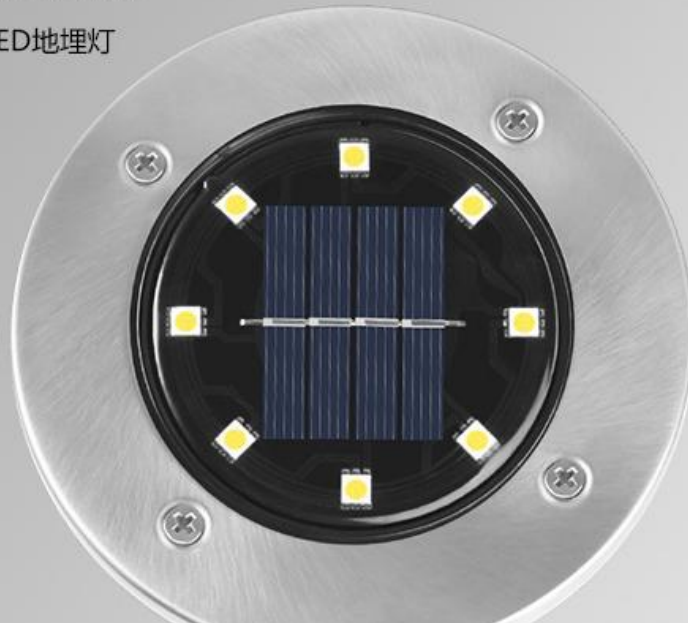

正面效果展示

实拍型号-8LED地埋灯