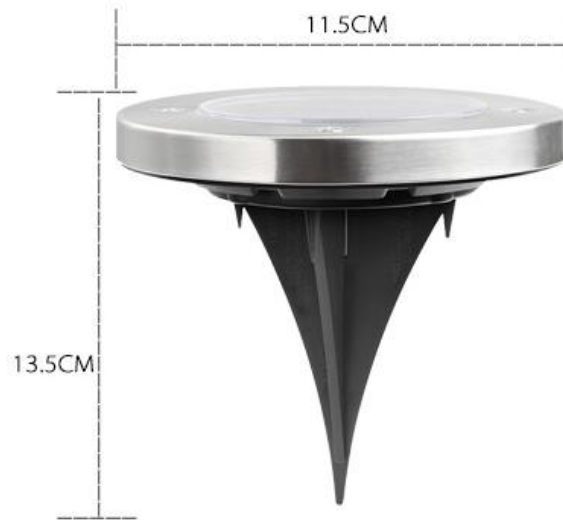

Detailed Parameters

Product