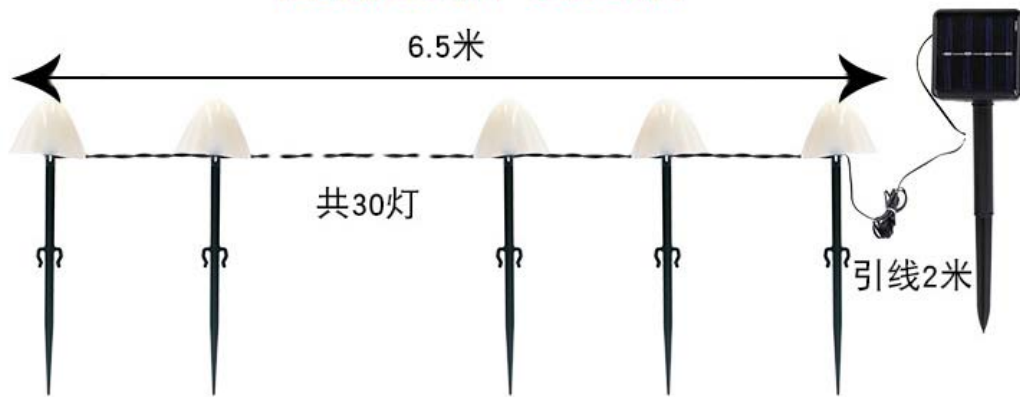

## 光感识别

白天充电

天黑自动亮灯

【名称】太阳能蘑菇灯

【电源】太阳能

【颜色】暖色、彩色

【应用场景】庭院装饰、工程亮化、背景布置等

# 太阳能蘑菇示意图

(主线6.5米，共30灯)