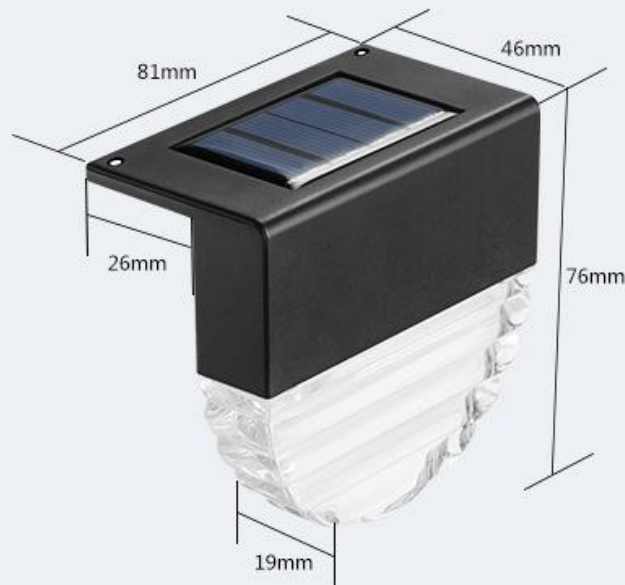

太阳能充电

简约安装

智能光控

安全防水

绿色环保

产品参数

PRODUCT PARAMETER

半圆透明气泡

注意：纯手工测量，请以实物为准

名称	太阳能台阶灯	太阳能板	2V80ma多晶硅太阳能板
光源	1颗LED暖光/1颗RGB渐变灯珠	材质	ABS+进口PS
充电时间	打开开关晒太阳6小时以上	亮灯时间	满电亮灯8小时
电池	1.2V/1000mah镍氢	灯体颜色	黑壳
灯光颜色	暖光+彩光渐变	适用场景	庭院、公园、花园装饰照明...

颜色随心切换

两种模式照明

花一分钱 使用两种产品。

暖光/RGB彩光七色显色
开关档位可调

暖白适合日常照明和装饰
另1种模式更适合节日装饰

光控自动开关 无需人工操作

LIGHT /
CONTROL

白天利用太阳能给蓄电池供电 晚上自动亮灯。

白天吸收太阳能6-8小时

晚上自动亮灯 续航一整夜

防风防雨防晒 IP65级防水等级

由高强度ABS塑料制成
IP65防水防尘 因此其性能不会受到恶劣天气影响

左右调节RGB或暖光
PS材质使外表更加温和好看，灯光也更加绚丽

先把开关推到自己喜欢的光色
(暖光+RGB变色两色可选)

卡扣卡在灯罩

转孔，打上膨胀胶塞，拧上螺丝

胶贴安装

以下环境 不易安装

THE FOLLOWING ENVIRONMENT IS NOT EASY TO INSTALL

- ① 玻璃房 (虽有阳光, 但玻璃遮挡, 影响光照强度。影响电池充电)
- ② 监控区 (监控射到区不宜安装, 监控有红外线。会影响灯的亮度)
- ③ 瓦檐下 (灯具所安装的区域上方不能有瓦檐, 树木, 电线等遮挡物)
- ④ 光照时间短 (太阳能灯安装的区域阳光照射至少要在6个小时左右)