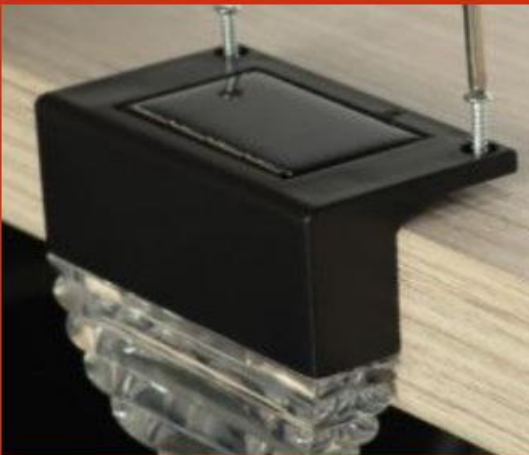

场景展示

SCENARIO SHOWS

适合照亮楼梯、路径、花园、户外墙壁。

无需接线，自由放置。◎

细节展示

SHOW DETAILS

适合照亮**楼梯、路径、花园、户外墙壁。**

多晶硅太阳能板：
用于白天吸收太阳能进行储存电，节能环保，寿命时间长

左右调节RGB或暖光
PS材质使外表更加温和好看，灯光也更加绚丽

先把开关推到自己喜欢的光色
(暖光+RGB变色两色可选)

卡扣卡在灯罩

转孔，打上膨胀胶塞，拧上螺丝

胶贴安装

以下环境 不易安装

THE FOLLOWING ENVIRONMENT IS NOT EASY TO INSTALL

- ① 玻璃房 (虽有阳光, 但玻璃遮挡, 影响光照强度。影响电池充电)
- ② 监控区 (监控射到区不宜安装, 监控有红外线。会影响灯的亮度)
- ③ 瓦檐下 (灯具所安装的区域上方不能有瓦檐, 树木, 电线等遮挡物)
- ④ 光照时间短 (太阳能灯安装的区域阳光照射至少要在6个小时左右)