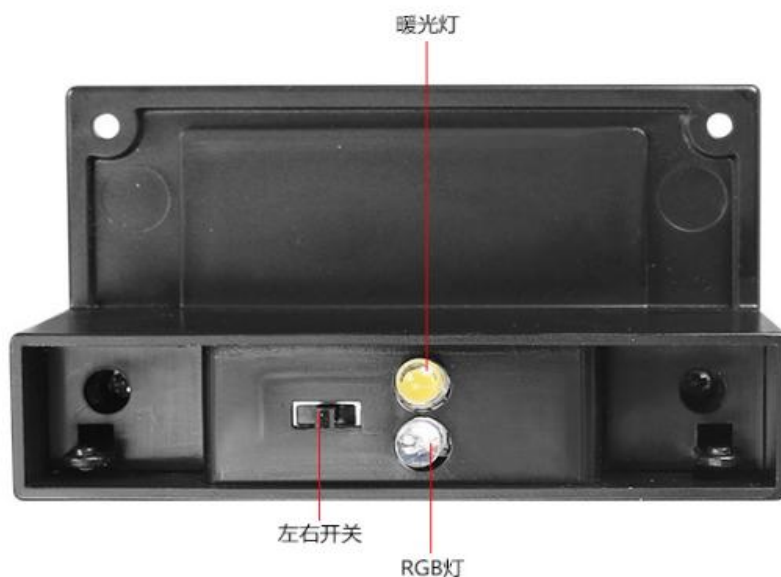

场景展示

SCENARIO SHOWS

适合照亮楼梯、路径、花园、户外墙壁。

无需接线，自由放置。◎

细节展示

SHOW DETAILS

适合照亮**楼梯、路径、花园、户外墙壁。**

多晶硅太阳能板：
用于白天吸收太阳能进行储存电，节能环保，寿命时间长

左右调节RGB或暖光
PS材质使外表更加温和好看，灯光也更加绚丽

先把开关推到自己喜欢的光色
(暖光+RGB变色两色可选)

卡扣卡在灯罩

转孔，打上膨胀胶塞，拧上螺丝

胶贴安装

以下环境 不易安装

THE FOLLOWING ENVIRONMENT IS NOT EASY TO INSTALL

- ① 玻璃房 (虽有阳光, 但玻璃遮挡, 影响光照强度。影响电池充电)
- ② 监控区 (监控射到区不宜安装, 监控有红外线。会影响灯的亮度)
- ③ 瓦檐下 (灯具所安装的区域上方不能有瓦檐, 树木, 电线等遮挡物)
- ④ 光照时间短 (太阳能灯安装的区域阳光照射至少要在6个小时左右)