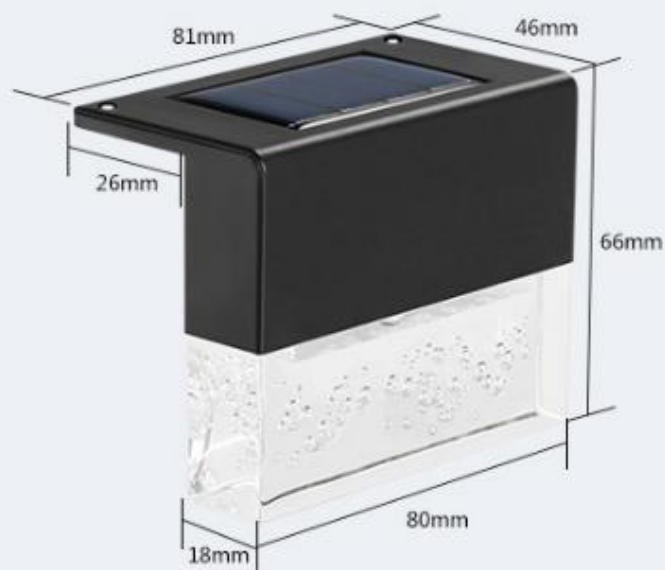

PRODUCT PARAMETER

方形透明气泡

注意：纯手工测量，请以实物为准

名称	太阳能台阶灯	太阳能板	2V80ma多晶硅太阳能板
光源	1颗LED暖光/1颗RGB渐变灯珠	材质	ABS+进口PS
充电时间	打开开关晒太阳6小时以上	亮灯时间	满电亮灯8小时
电池	1.2V/1000mah镍氢	灯体颜色	黑壳
灯光颜色	暖光+彩光渐变	适用场景	庭院、公园、花园装饰照明...

COLOR /
SWITCHING

晚上自动亮灯 续航一整夜

防风防雨防晒 IP65级防水等级

由高强度ABS塑料制成
IP65防水防尘 因此其性能不会受到恶劣天气影响

场景展示

SCENARIO SHOWS

适合照亮楼梯、路径、花园、户外墙壁。

适合照亮**楼梯、路径、花园、户外墙壁。**

多晶硅太阳能板：
用于白天吸收太阳能进行储存电，节能环保，寿命时间长