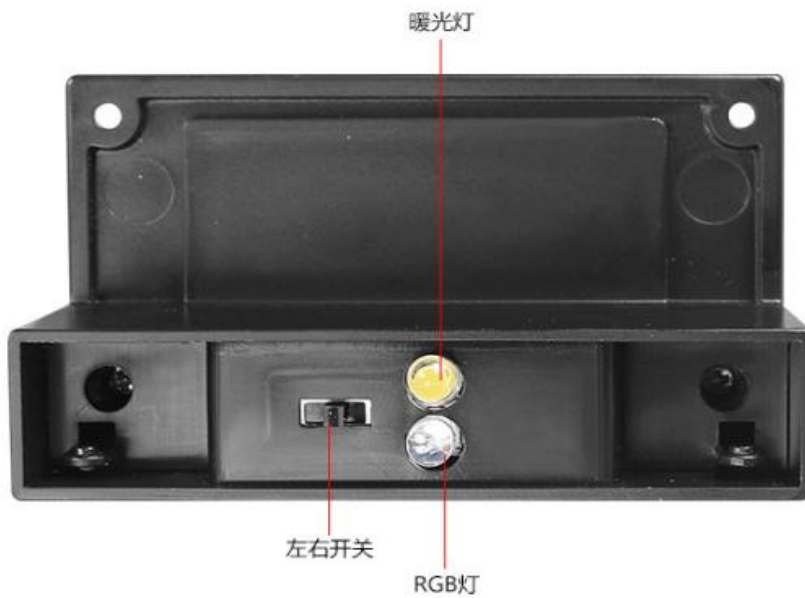

晚上自动亮灯 续航一整夜

防风防雨防晒 IP65级防水等级

由高强度ABS塑料制成
IP65防水防尘 因此其性能不会受到恶劣天气影响

场景展示

SCENARIO SHOWS

适合照亮楼梯、路径、花园、户外墙壁。

适合照亮**楼梯、路径、花园、户外墙壁。**

多晶硅太阳能板：
用于白天吸收太阳能进行储存电，节能环保，寿命时间长

左右调节RGB或暖光
PS材质使外表更加温和好看，灯光也更加绚丽

安装方法

三

先把开关推到自己喜欢的光色
(暖光+RGB变色两色可选)

卡扣卡上灯罩

钻孔，打上膨胀胶塞，拧上黑色螺丝

胶贴安装

以下环境 不易安装