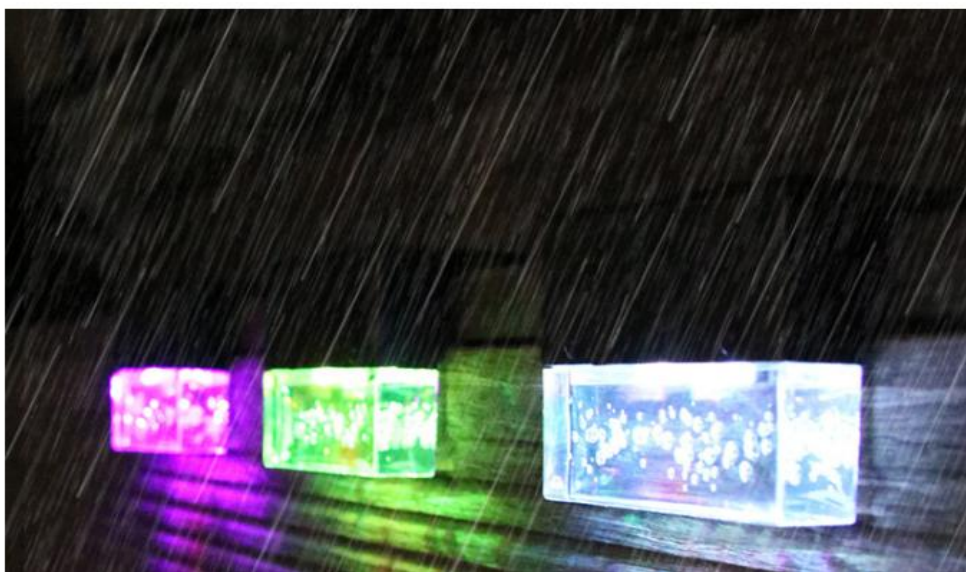

PRODUCT PARAMETER

方形透明气泡

注意：纯手工测量，请以实物为准

名称	太阳能台阶灯	太阳能板	2V80ma多晶硅太阳能板
光源	1颗LED暖光/1颗RGB渐变灯珠	材质	ABS+进口PS
充电时间	打开开关晒太阳6小时以上	亮灯时间	满电亮灯8小时
电池	1.2V/1000mah镍氢	灯体颜色	黑壳
灯光颜色	暖光+彩光渐变	适用场景	庭院、公园、花园装饰照明...

COLOR /
SWITCHING

颜色随心切换 两种模式照明

花一分钱 使用两种产品。

花一分钱 使用两种产品。

暖光/RGB彩光七色显色
开关档位可调

暖白适合日常照明和装饰
另1种模式更适合节日装饰

光控自动开关 无需人工操作

白天利用太阳能给蓄电池供电 晚上自动亮灯。

白天吸收太阳能6-8小时

晚上自动亮灯 续航一整夜

防风防雨防晒 IP65级防水等级

由高强度ABS塑料制成
IP65防水防尘 因此其性能不会受到恶劣天气影响

场景展示

SCENARIO SHOWS

适合照亮楼梯、路径、花园、户外墙壁。

适合照亮**楼梯、路径、花园、户外墙壁。**

多晶硅太阳能板：
用于白天吸收太阳能进行储存电，节能环保，寿命时间长

左右调节RGB或暖光
PS材质使外表更加温和好看，灯光也更加绚丽

安装方法

三

先把开关推到自己喜欢的光色
(暖光+RGB变色两色可选)

卡扣卡上灯罩

钻孔，打上膨胀胶塞，拧上黑色螺丝

胶贴安装

以下环境 不易安装