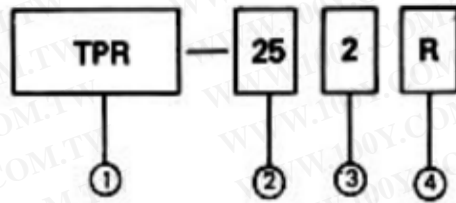

型號說明

勝特力材料 886-3-5753170
勝特力电子(上海) 86-21-34970699
勝特力电子(深圳) 86-755-83298787
[Http://www.100y.com.tw](http://www.100y.com.tw)

指示燈型式	燈泡型式	
Φ25m/m TPR	E-10	6.3V 0.15A
TPF series	"	24V 1W
TPS	"	30V 1W
Φ30m/m TPR	E-12	18V 0.11A
TPF	"	24V 1W
TPS Series	"	30V 1W
TPL	"	30V 1W

耐電壓:

2200VAC, 50/60Hz持續1分鐘

絕緣電阻:

100M Ω以上 (在500VDC)

項次	代號	說明
1.型式	TPR TPS TPF TPL TPRF TPSF TPLF	圓型 平型 平頭型 大頭型 閃光圓型 閃光方型 閃光大頭型
2.固定孔徑	25 30	Φ25m/m Φ30m/m
3.額定電壓	1	110VAC
	2	220VAC
	3	380VAC
	4	440VAC
	5	6.3VAC(DC)
	6	18VAC(DC)
4.燈殼顏色	R	紅
	G	綠
	O	橙
	W	白
	BL	藍

直接式不附變壓器