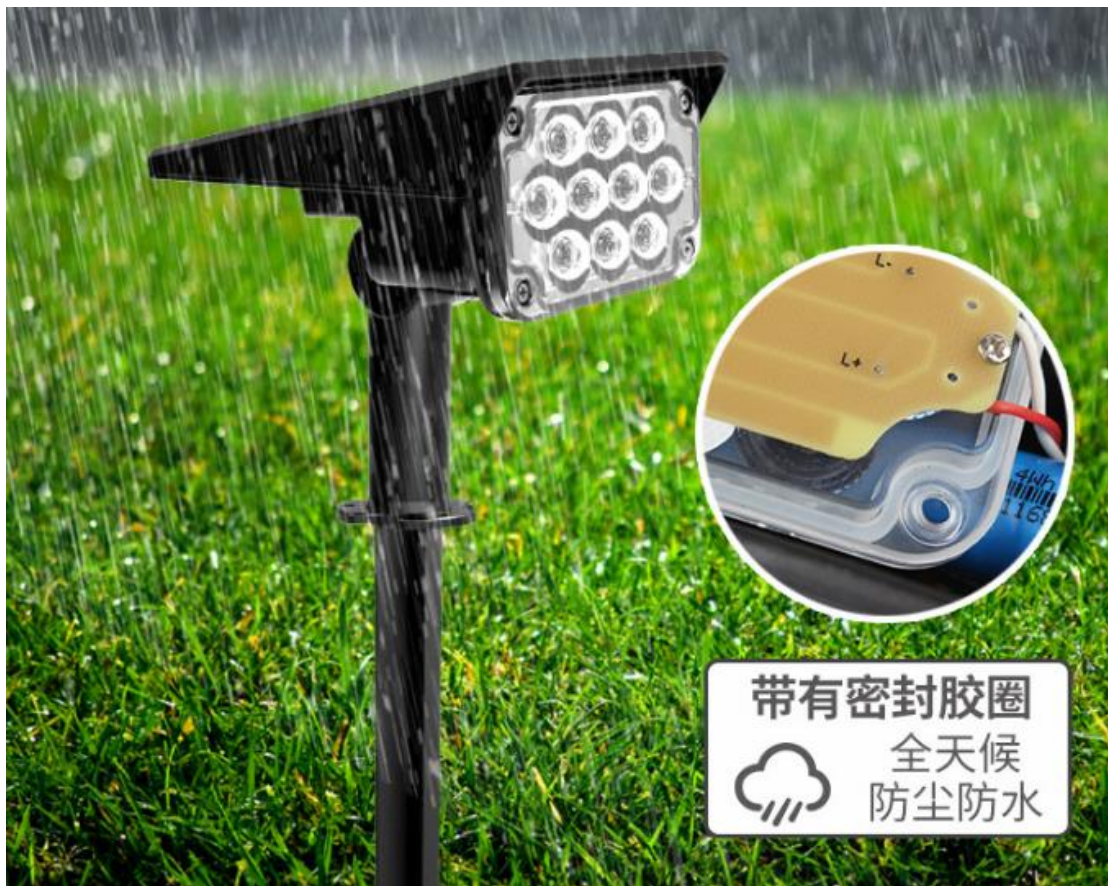

20LED

镜头光学设计

照射距离长

照射亮度高

高品质电池

重复充电 #18650 2000毫安锂电池

高品质太阳能板

5V 2W 多晶硅太阳能板
对应各种气候环境
可靠的充电转换率

两级亮度调节

低亮模式

高亮模式

按钮切换

墙壁安装模式

地插安装模式

调整旋钮到合适角度

调整旋钮到合适角度