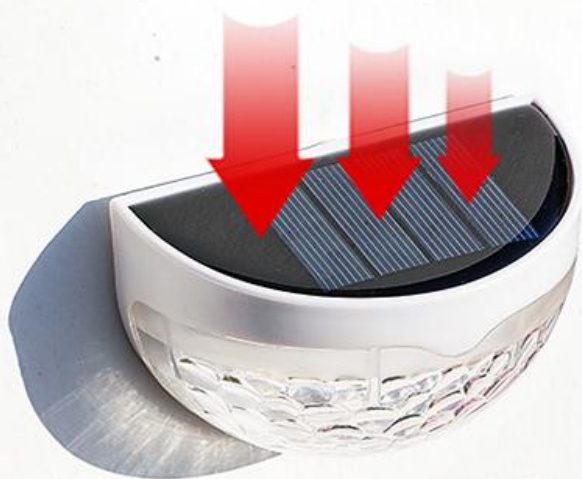

白天充电晚上亮灯

智能感应外界光线变化，自动开关灯

10年0电费

多晶硅太阳能板

大功率太阳能面板光电转化高,让您
享受全年0电费的喜悦

IP55防护等级

专业级别户外防水

阴雨天或者雨季不断电照常亮

防水

防雪

防晒

防风

1400MAH 加足电池电量

(锂电池有使用寿命, 建议半年更新电池)

单灯光影范围1米

白天晒太阳8-10小时

通明整晚8小时

产品参数

Product
parameter

产品名称
太阳能水滴半圆光影灯

产品光源
暖/白光LED

电池容量
1.2V 1400MAH

防水等级
IP55

太阳能板
2V 0.3W

产品功能
光控

工作时长
充电8-10小时/亮灯8小时

产品材质
ABS+PC

适用场景
适用于花园/庭院/别墅/阳台等有阳光直射的地方

无需布线即装即用

多种安装方式，灵活安装，方便快捷

螺丝钉孔

送配件