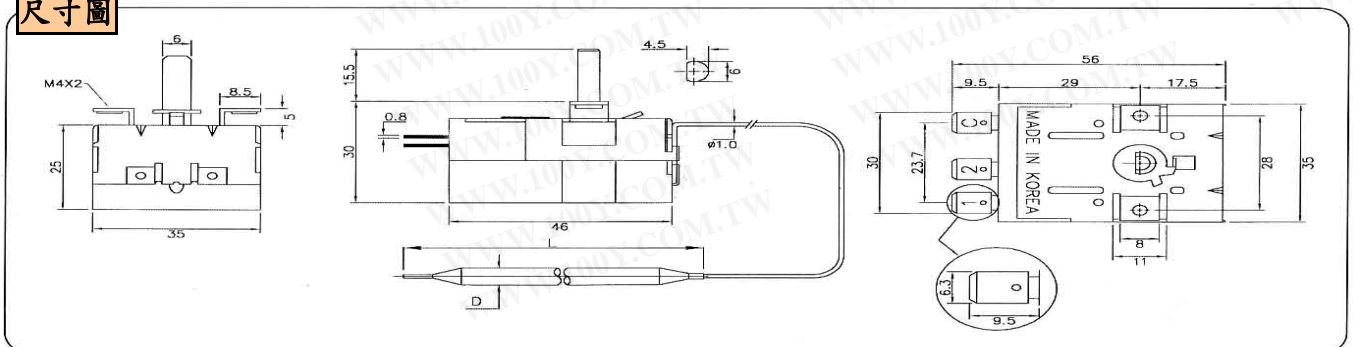

液脹式溫度控制器

Capillary Thermostat

Accu Therm

用途/功能:

恆溫控制./超溫保護.
啟動散熱裝置./啟動警報功能.

適用產業:

冷藏業--冷凍冷藏櫃.製冰機.商用冰箱.
冷、熱飲自動販賣機.
機電業--無線通訊箱(室).機電箱.
電梯機電室(散熱除濕控制).
電器業--飲水機.開水機.電熱水器.洗衣機.
三溫暖蒸氣箱.保溫箱.蒸飯箱.太陽能電熱水爐.電暖爐.
機器設備--恆溫恆濕機.鹽霧試驗機.射出成型機.模溫機.油溫機.乾燥機.焊錫爐.鍋爐.紫外線殺菌箱.超音波洗淨機.包裝封口機.
食品機械--油炸鍋.熱茶桶.配菜保溫台.電烤爐.蒸包機.
溫度調節--農耕培養室.蘭花房.溫室培植.
其他--水床.散熱風扇.電熱管.
廢油燃燒機(汽車烤漆房).

製造廠: RAINBOW
Mark: ACCU THERM

規格表

形式 Model	溫度調節範圍 Temp. Range	設定溫度差 Differential	感溫管長度 Probe Length		端子型式 Terminal	毛細管 Capillary	
			Length	Material		Length	Material
TS-030SR	-30°C ~ 30°C	± 3°C	126L	5.80	單極雙投 S.P.D.T 單極單投 S.P.S.T 電氣規格 Elec. Rating	標準長度 1,000mm 訂製長度 250~2000mm	SUS (10)
TS-040SB	0°C ~ 40°C						
TS-050SB	0°C ~ 50°C						
TS-080SB	0°C ~ 80°C	± 4°C	117L	5.80			
TS-090SB	0°C ~ 90°C		119L	5.80			
TS-120SB	0°C ~ 120°C	± 8°C	104L	50			
TS-150SB	30°C ~ 150°C		100L	50			
TS-200SB	50°C ~ 250°C	± 10°C	67L	50	16A / 250VAC 10A / 380 VAC		
TS-320SB	50°C ~ 320°C		179L	30			

尺寸圖

勝特力材料 886-3-5753170
勝特力电子(上海) 86-21-34970699
勝特力电子(深圳) 86-755-83298787
[Http://www.100y.com.tw](http://www.100y.com.tw)