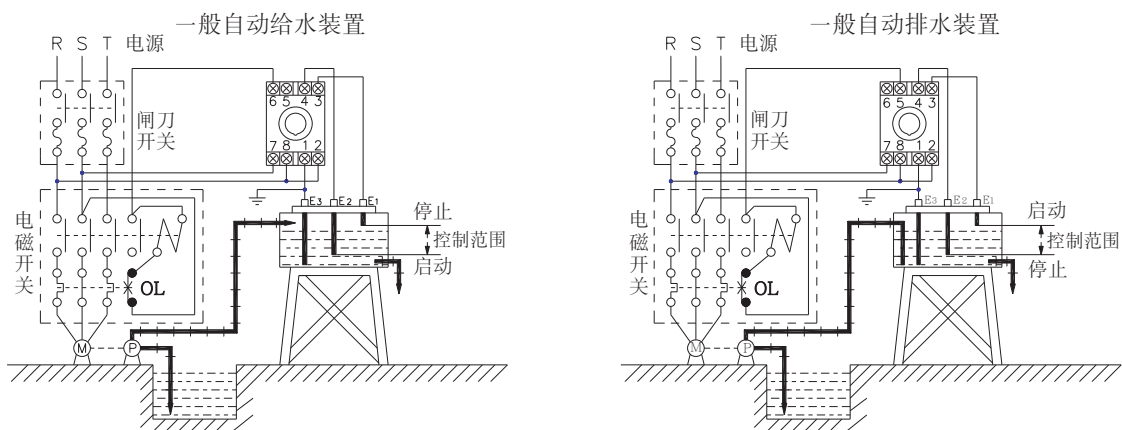

规格：

型式	AFS / AFR / A61F-GP-N	A61F-G / A61F-G1 / A61F-G2
操作电压	AC(V) : 110, 220, 240	AC(V) : 110/220, 110/240, 220/380, 240/415
操作电压范围	额定操作电压的85~110%	
电源频率	50 / 60 Hz	
接点容量	250VAC 5A 电阻性负载	
电极间电压	8VAC(高灵敏24VAC)	
动作电阻	0 ~ 4KΩ	
释放电阻	15K ~ ∞ Ω	
电缆长度	MAX 1Km	
消耗功率	AFS, AFR, A61F-GP-N及A61F-G约3.2VA, A61F-G1约6VA	
使用寿命	机械: 5,000,000 次·电气: 100,000 次(额定容量内)	
使用周围温度	-10 ~ +50℃ (不可结冰结露)	
使用周围湿度	MAX 85%RH (不可结露)	
使用海拔高度	MAX 2000m	
重量	AFS-1, A61F-GP-N 约160g AFS-GR 约150g, AFR 约200g	A61F-G 约330g, A61F-G1及A61F-G2 约580g

接线图：

AFR-1, AFS-1