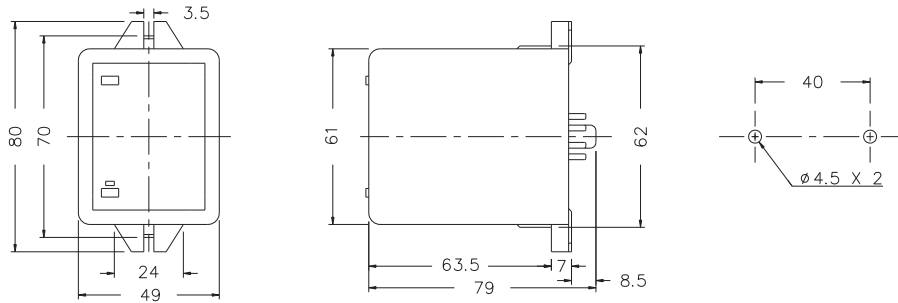

外形尺寸：(mm)

AFS系列：使用 PF085A座及FH-3，A61F-GP-N系列：使用 PF113A座

勝特力材料 886-3-5753170
勝特力电子(上海) 86-21-34970699
勝特力电子(深圳) 86-755-83298787
[Http://www.100y.com.tw](http://www.100y.com.tw)

AFR系列：使用 8PFA座

A61F-G系列

A61F-G1系列

公差: ± 0.1

安良电气有限公司
<http://www.anly.com.tw>

台北总公司：新北市新庄区福寿街202巷19号
TEL: (02)2996-3202 FAX: (02)2996-2017
台中分公司：台中市北区进化路351巷6号
TEL: (04)2360-0434 FAX: (04)2360-0414
高雄分公司：高雄市苓雅区四维三路89之1号
TEL: (07)331-6490 FAX: (07)334-6419
香港分公司：香港九龙太子道141号长荣大厦13字楼K座
TEL: 2397-2505 FAX: 2397-6080

上海分公司：上海市静安区新闸路831号13G室
TEL: (021)6218-3300 FAX: (021)6217-5911
邮编：200041
马来西亚分公司：NO.1, JALAN 6/89B, KAWASAN
PERINDUSTRIAN TRISEGI, BATU 3½ OFF
JALAN SUNGAI BESI, 57100
KUALA LUMPUR, MALAYSIA
TEL: (03)7983-5758 FAX: (03)7981-5052