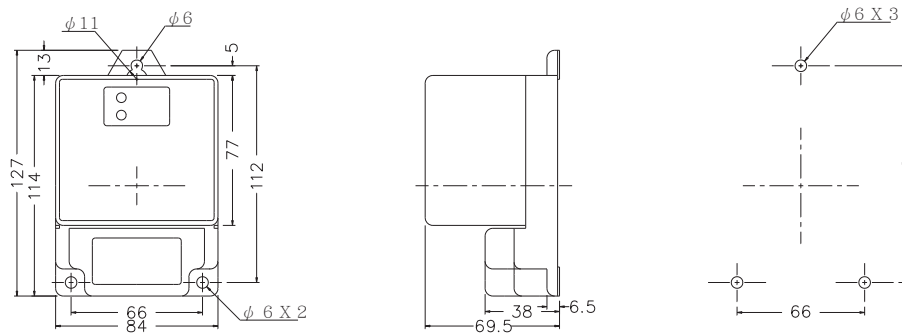

外形尺寸：(mm)

AFS系列：使用 PF085A座及FH-3，A61F-GP-N系列：使用 PF113A座

勝特力材料 886-3-5753170
勝特力电子(上海) 86-21-34970699
勝特力电子(深圳) 86-755-83298787
[Http://www.100y.com.tw](http://www.100y.com.tw)

AFR系列：使用 8PFA座

A61F-G系列

A61F-G1系列

公差: ± 0.1

安良电气有限公司
<http://www.anly.com.tw>

台北总公司：新北市新庄区福寿街202巷19号
TEL: (02)2996-3202 FAX: (02)2996-2017
台中分公司：台中市北区进化路351巷6号
TEL: (04)2360-0434 FAX: (04)2360-0414
高雄分公司：高雄市苓雅区四维三路89之1号
TEL: (07)331-6490 FAX: (07)334-6419
香港分公司：香港九龙太子道141号长荣大厦13字楼K座
TEL: 2397-2505 FAX: 2397-6080

上海分公司：上海市静安区新闸路831号13G室
TEL: (021)6218-3300 FAX: (021)6217-5911
邮编：200041
马来西亚分公司：NO.1, JALAN 6/89B, KAWASAN
PERINDUSTRIAN TRISEGI, BATU 3½ OFF
JALAN SUNGAI BESI, 57100
KUALA LUMPUR, MALAYSIA
TEL: (03)7983-5758 FAX: (03)7981-5052