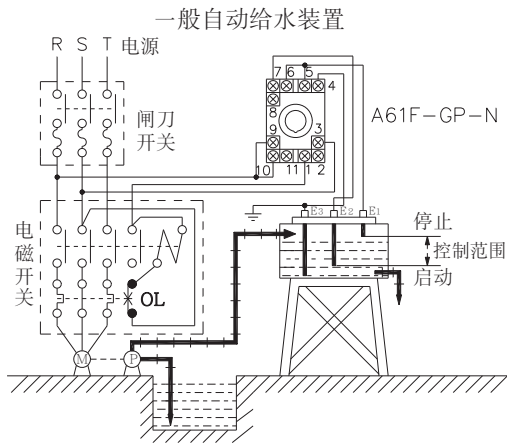

接线图：

AFR-1, AFS-1

AFR-G, AFS-GR

A61F-GP-N

A61F-G

A61F-G1

预防抽水机空转之自动给水装置

当抽水机不正常缺水可发出警报之自动给水装置

A61F-G2

〈排水时〉

水槽的水位到达E1时，帮浦启动自动打水。

水位降至E2以下时，帮浦自动停止打水。

接线：

如图中之实线所示将Ta1接至电源。

〈给水时〉

水面低到E2时，帮浦启动自动打水，水面上升至E1时，帮浦自动停止打水。

接线：

如图中之实线所示将Tb1接至电源。

(Ta1不可接至电源)

☆ 给水时，要如图上虚线所示接线，标示"X"表示不必接线。

注: 1.电源为110V时，请连接至S0-S1，如为220V时，则连接至S0-S2。
2.E3要确实接地。

胜特力材料 886-3-5753170
胜特力电子(上海) 86-21-34970699
胜特力电子(深圳) 86-755-83298787
Http://www.100y.com.tw