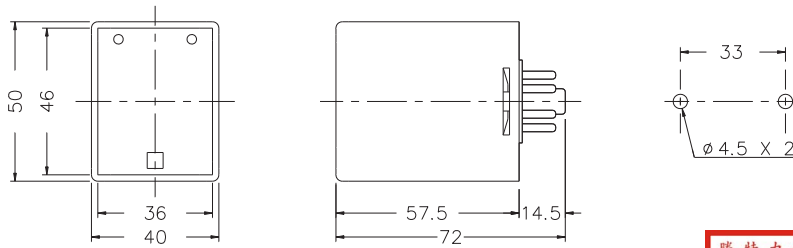

外形尺寸：(mm)

AFS系列：使用 PF085A座及FH-3，A61F-GP-N系列：使用 PF113A座

勝特力材料 886-3-5753170
勝特力电子(上海) 86-21-34970699
勝特力电子(深圳) 86-755-83298787
[Http://www.100y.com.tw](http://www.100y.com.tw)

AFR系列：使用 8PFA座