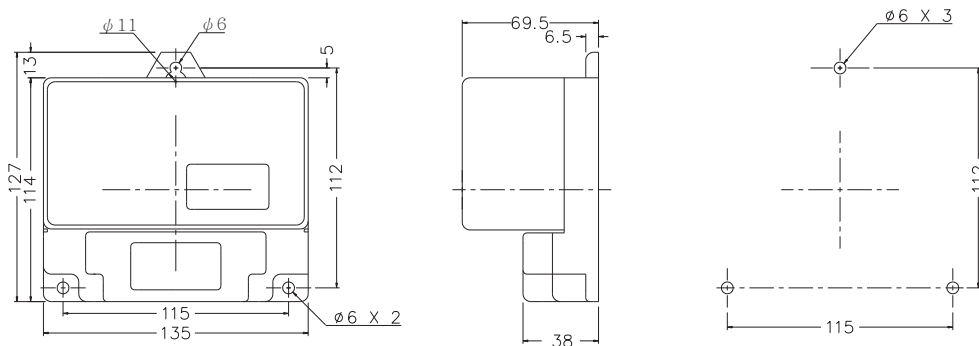

外形尺寸：(mm)

AFS系列：使用 PF085A座及FH-3，A61F-GP-N系列：使用 PF113A座

勝特力材料 886-3-5753170
勝特力电子(上海) 86-21-34970699
勝特力电子(深圳) 86-755-83298787
[Http://www.100y.com.tw](http://www.100y.com.tw)

AFR系列：使用 8PFA座

A61F-G系列

A61F-G1系列

公差: ± 0.1

安良电气有限公司
<http://www.anly.com.tw>

台北总公司：新北市新庄区福寿街202巷19号
TEL: (02)2996-3202 FAX: (02)2996-2017
台中分公司：台中市北区进化路351巷6号
TEL: (04)2360-0434 FAX: (04)2360-0414
高雄分公司：高雄市苓雅区四维三路89之1号
TEL: (07)331-6490 FAX: (07)334-6419
香港分公司：香港九龙太子道141号长荣大厦13字楼K座
TEL: 2397-2505 FAX: 2397-6080

上海分公司：上海市静安区新闸路831号13G室
TEL: (021)6218-3300 FAX: (021)6217-5911
邮编：200041
马来西亚分公司：NO.1, JALAN 6/89B, KAWASAN
PERINDUSTRIAN TRISEGI, BATU 3½ OFF
JALAN SUNGAI BESI, 57100
KUALA LUMPUR, MALAYSIA
TEL: (03)7983-5758 FAX: (03)7981-5052