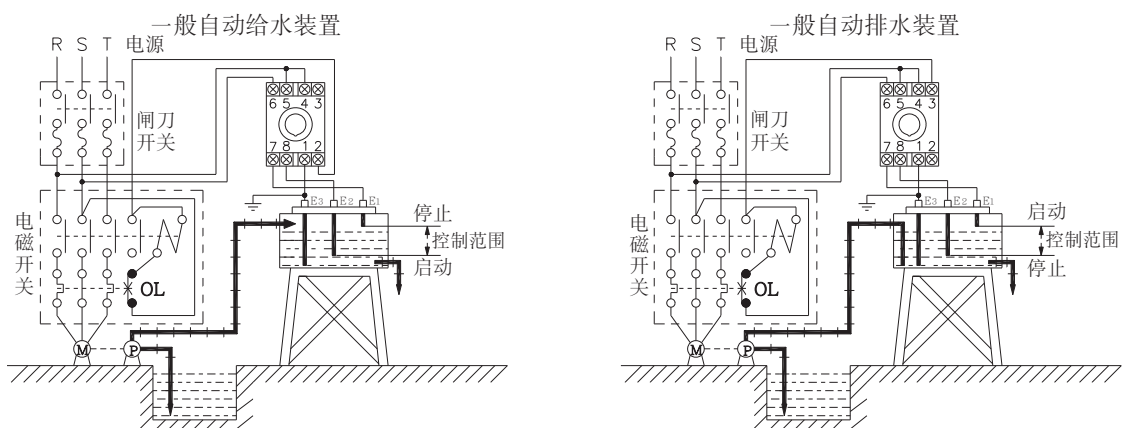

规格：

型式	AFS / AFR / A61F-GP-N	A61F-G / A61F-G1 / A61F-G2
操作电压	AC(V) : 110, 220, 240	AC(V) : 110/220, 110/240, 220/380, 240/415
操作电压范围	额定操作电压的85~110%	
电源频率	50 / 60 Hz	
接点容量	250VAC 5A 电阻性负载	
电极间电压	8VAC(高灵敏24VAC)	
动作电阻	0 ~ 4KΩ	
释放电阻	15K ~ ∞ Ω	
电缆长度	MAX 1Km	
消耗功率	AFS, AFR, A61F-GP-N及A61F-G约3.2VA, A61F-G1约6VA	
使用寿命	机械: 5,000,000 次·电气: 100,000 次(额定容量内)	
使用周围温度	-10 ~ +50℃ (不可结冰结露)	
使用周围湿度	MAX 85%RH (不可结露)	
使用海拔高度	MAX 2000m	
重量	AFS-1, A61F-GP-N 约160g AFS-GR 约150g, AFR 约200g	A61F-G 约330g, A61F-G1及A61F-G2 约580g

接线图：

AFR-1, AFS-1

AFR-G, AFS-GR

A61F-GP-N

A61F-G

A61F-G1

预防抽水机空转之自动给水装置

当抽水机不正常缺水可发出警报之自动给水装置

A61F-G2

〈排水时〉

水槽的水位到达E1时，帮浦启动自动打水。

水位降至E2以下时，帮浦自动停止打水。

接线：

如图中之实线所示将Ta1接至电源。

〈给水时〉

水面低到E2时，帮浦启动自动打水，水面上升至E1时，帮浦自动停止打水。

接线：

如图中之实线所示将Tb1接至电源。

(Ta1不可接至电源)

☆ 给水时，要如图上虚线所示接线，标示"X"表示不必接线。

注: 1.电源为110V时，请连接至S0-S1，如为220V时，则连接至S0-S2。
2.E3要确实接地。

胜特力材料 886-3-5753170
胜特力电子(上海) 86-21-34970699
胜特力电子(深圳) 86-755-83298787
Http://www.100y.com.tw