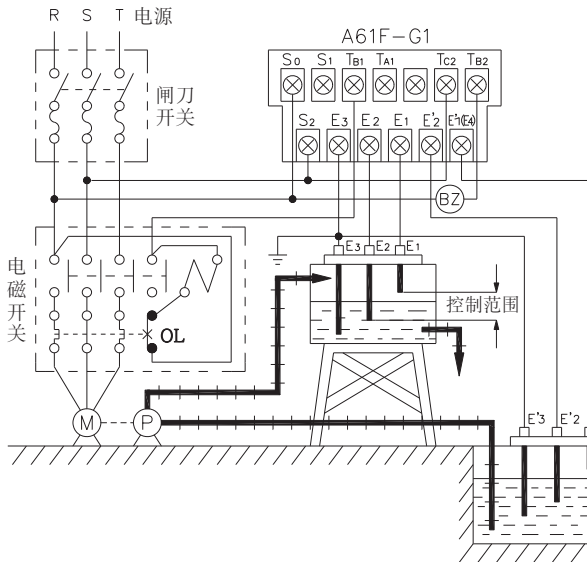

接线图：

AFR-1, AFS-1

AFR-G, AFS-GR

A61F-GP-N

A61F-G

A61F-G1

预防抽水机空转之自动给水装置

当抽水机不正常缺水可发出警报之自动给水装置

A61F-G2

〈排水时〉

水槽的水位到达E1时，帮浦启动自动打水。

水位降至E2以下时，帮浦自动停止打水。

接线：

如图中之实线所示将Ta1接至电源。

〈给水时〉

水面低到E2时，帮浦启动自动打水，水面上升至E1时，帮浦自动停止打水。

接线：

如图中之实线所示将Tb1接至电源。

(Ta1不可接至电源)

☆ 给水时，要如图上虚线所示接线，标示"X"表示不必接线。

注: 1.电源为110V时，请连接至S0-S1，如为220V时，则连接至S0-S2。
2.E3要确实接地。

胜特力材料 886-3-5753170
胜特力电子(上海) 86-21-34970699
胜特力电子(深圳) 86-755-83298787
Http://www.100y.com.tw