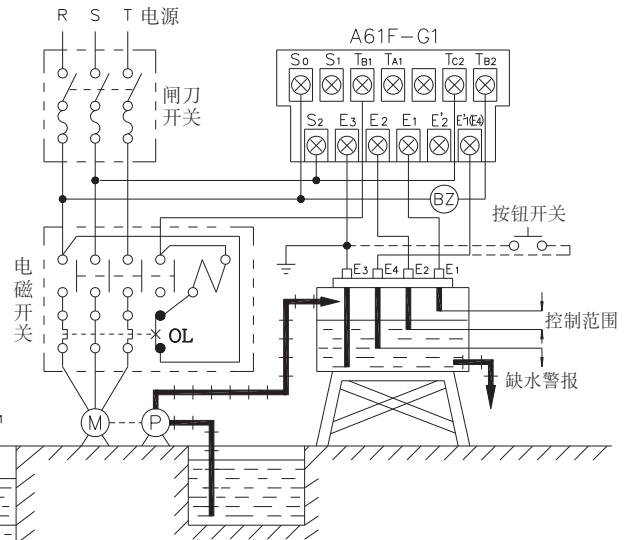

接线图：

AFR-1, AFS-1

AFR-G, AFS-GR

A61F-GP-N

A61F-G

A61F-G1

预防抽水机空转之自动给水装置

当抽水机不正常缺水可发出警报之自动给水装置

A61F-G2

〈排水时〉

水槽的水位到达E1时，帮浦启动自动打水。

水位降至E2以下时，帮浦自动停止打水。

接线：

如图中之实线所示将Ta1接至电源。

〈给水时〉

水面低到E2时，帮浦启动自动打水，水面上升至E1时，帮浦自动停止打水。

接线：

如图中之实线所示将Tb1接至电源。

(Ta1不可接至电源)

☆ 给水时，要如图上虚线所示接线，标示"X"表示不必接线。

注: 1.电源为110V时，请连接至S0-S1，如为220V时，则连接至S0-S2。
2.E3要确实接地。

胜特力材料 886-3-5753170
胜特力电子(上海) 86-21-34970699
胜特力电子(深圳) 86-755-83298787
Http://www.100y.com.tw