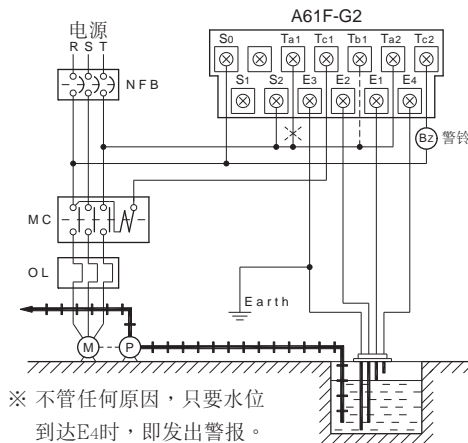

接线图：

AFR-1, AFS-1

AFR-G, AFS-GR

A61F-GP-N

A61F-G

A61F-G1

预防抽水机空转之自动给水装置

当抽水机不正常缺水可发出警报之自动给水装置

A61F-G2

〈排水时〉

水槽的水位到达E1时，帮浦启动自动打水。

水位降至E2以下时，帮浦自动停止打水。

接线：

如图中之实线所示将Ta1接至电源。

〈给水时〉

水面低到E2时，帮浦启动自动打水，水面上升至E1时，帮浦自动停止打水。

接线：

如图中之实线所示将Tb1接至电源。

(Ta1不可接至电源)

☆ 给水时，要如图上虚线所示接线，标示"X"表示不必接线。

注: 1.电源为110V时，请连接至S0-S1，如为220V时，则连接至S0-S2。
2.E3要确实接地。

胜特力材料 886-3-5753170
胜特力电子(上海) 86-21-34970699
胜特力电子(深圳) 86-755-83298787
Http://www.100y.com.tw