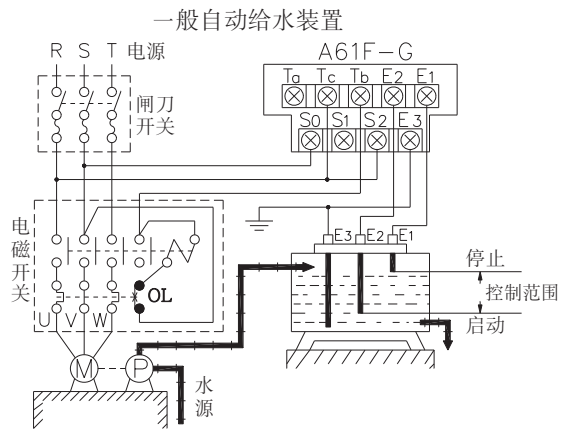

接线图：

AFR-1, AFS-1

AFR-G, AFS-GR

A61F-GP-N

A61F-G

A61F-G1

预防抽水机空转之自动给水装置

当抽水机不正常缺水可发出警报之自动给水装置

A61F-G2

〈排水时〉

水槽的水位到达E1时，帮浦启动自动打水。

水位降至E2以下时，帮浦自动停止打水。

接线：

如图中之实线所示将Ta1接至电源。

〈给水时〉

水面低到E2时，帮浦启动自动打水，水面上升至E1时，帮浦自动停止打水。

接线：

如图中之实线所示将Tb1接至电源。

(Ta1不可接至电源)

☆ 给水时，要如图上虚线所示接线，标示"X"表示不必接线。

注: 1.电源为110V时，请连接至S0-S1，如为220V时，则连接至S0-S2。
2.E3要确实接地。

胜特力材料 886-3-5753170
胜特力电子(上海) 86-21-34970699
胜特力电子(深圳) 86-755-83298787
Http://www.100y.com.tw