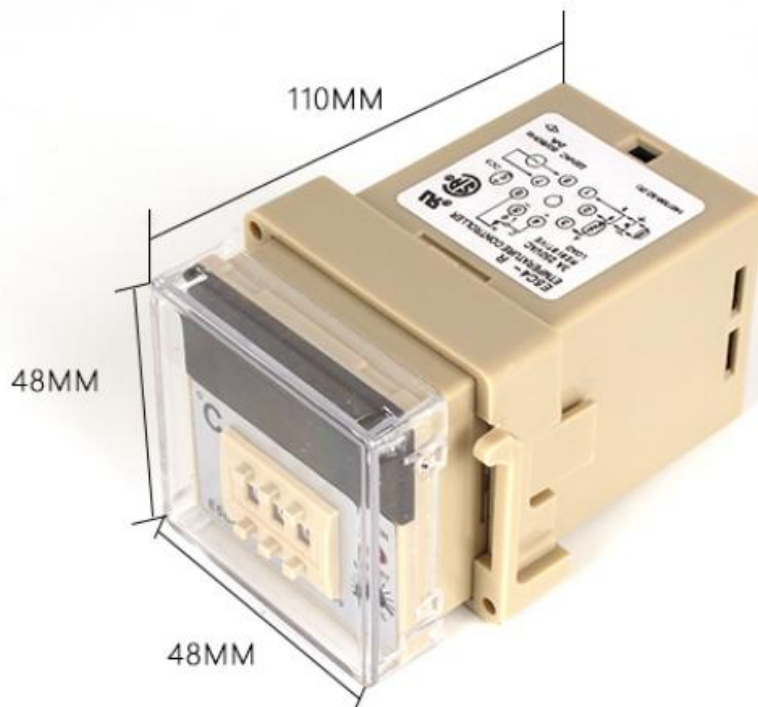

## PRODUCT INFORMATION

型号: E5C4-R20K
名称: 数显温控器
安装开孔: 45*45MM
工作电源: 220VAC通用 消耗 $\leq$ 3W
输入: K型 热电偶
输出: 继电器(3A无源开关量)
量程范围: 0~399℃
控制方式: 位式控制
使用环境: 温度0~50℃ 湿度 $\leq$ 85%
基本精度: $\pm$ 1%字节, 采集5次/SEC

产品电路图

设置温度

8脚

可调误差

释放电流

功能标签

安全的性能，不危险，用的安心