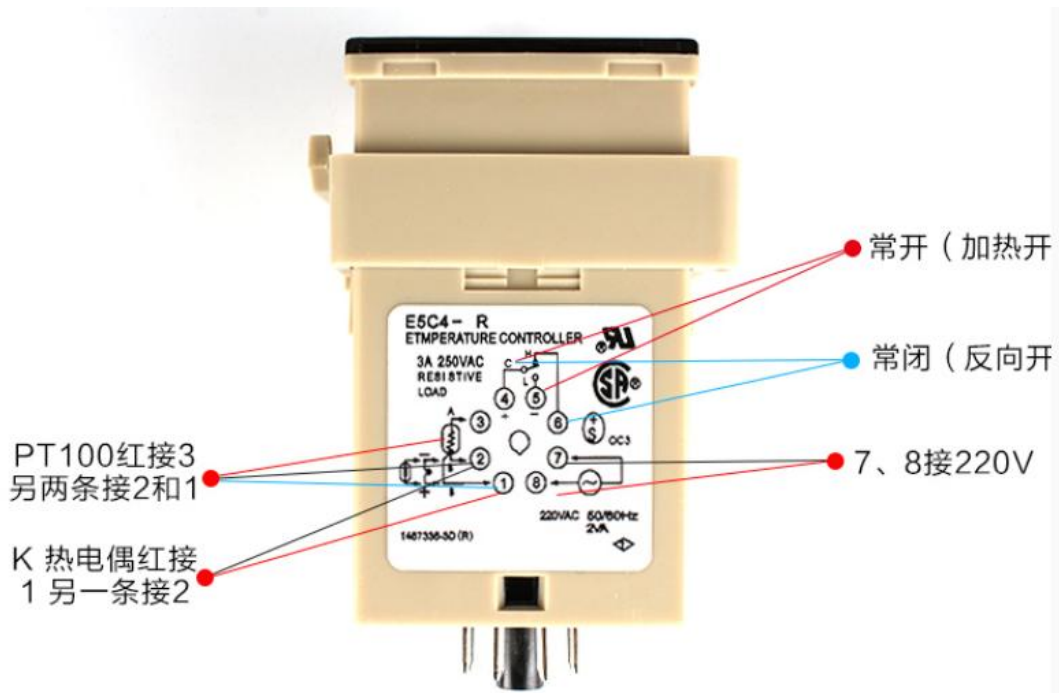

数显温度控制器

灵敏度高 接触性强 频率响应快 寿命长

HIGH SENSITIVITY, HIGH FREQUENCY RESPONSE AND LONG LIFE