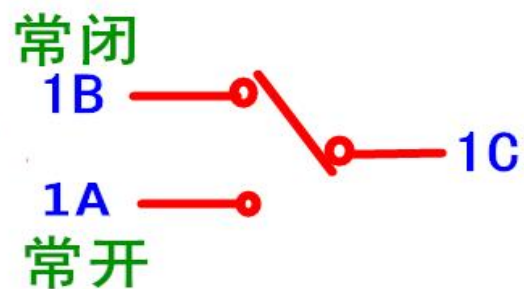

驅動電壓：DC12V/DC24V 可選

外形尺寸：47 長\*87 寬\*63 高

單位：mm(毫米)

應用範圍：PLC 、三菱伺服、DIN 軌道安裝。

C 款-含外殼外形尺寸（詳細尺寸圖如下）：

## 輸出端接線圖

數字代表第幾路繼電器

產品實拍圖：