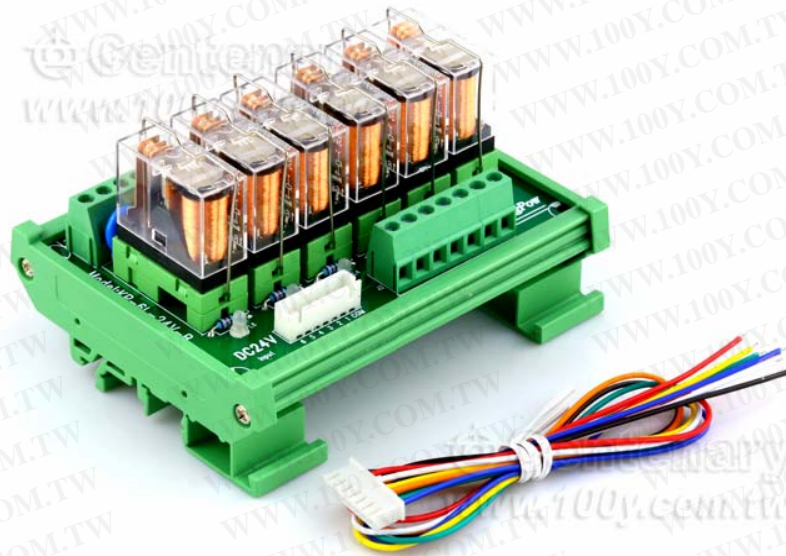

6-Relay-C02-DC24V

OMRON 6 路繼電器模組

勝特力材料 886-3-5753170
勝特力电子(上海) 86-21-34970699
勝特力电子(深圳) 86-755-83298787
[Http://www.100y.com.tw](http://www.100y.com.tw)

產品規格

繼電器組數：6 組

繼電器安裝：插拔式

繼電器觸點：1 開 1 閉

額定負載電路：16A

輸入指示燈：雙極性 LED

模組安裝方式：U 型導軌 C45

兼容：NPN/PNP 兼容

驅動電壓：DC24V

外形尺寸：106 長*85 寬*63 高 單位：mm(毫米)

應用範圍：PLC、三菱伺服、DIN 軌道安裝

输出端接线图

常闭