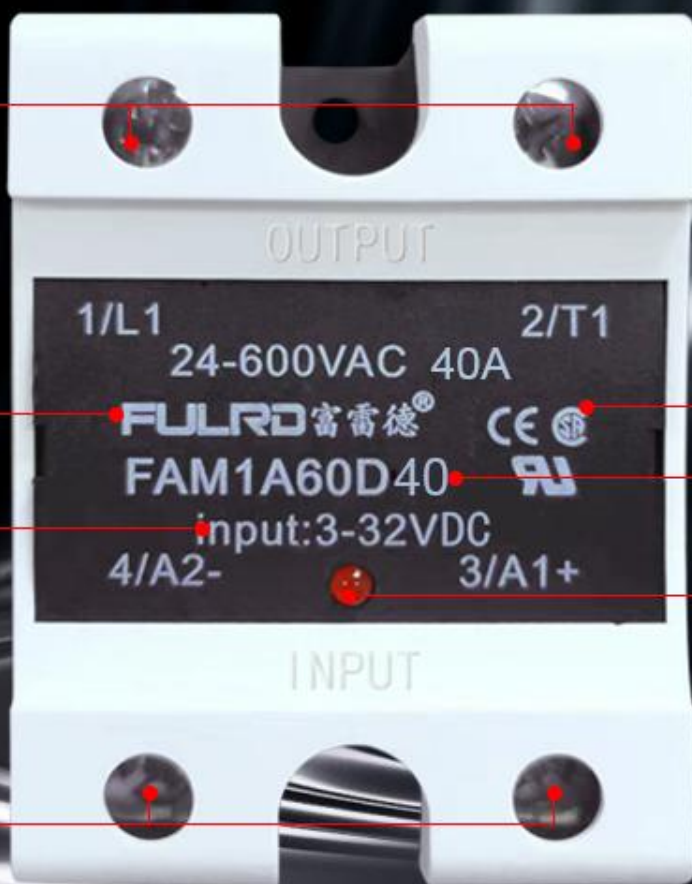

产品结构

深度剖析，更加深入了解产品

输出24-480VAC
被控制电压

商品logo

CE认证

输入电压

商品型号

指示灯

输入3-32VDC
控制电压