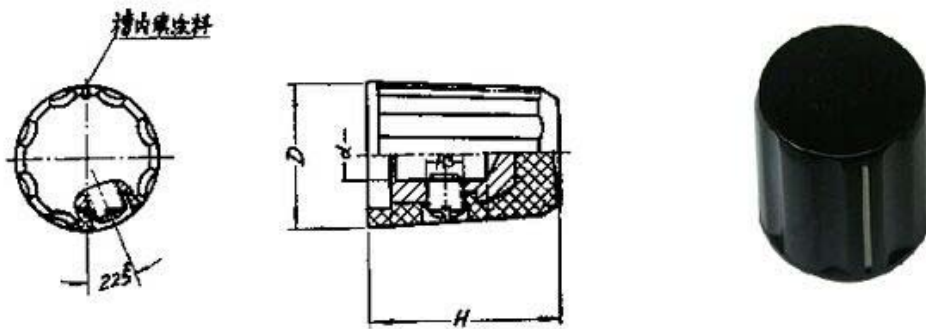

K16型 圆锥形凹端面旋钮

型 号	D	H	d
K16-01	12	16	4
K16-02	15	16	4
K16-03	14	13	4
K16-1	18	18	6
K16-2	19	15	4
K16-3	20	22	6
K16-4	20	20	6