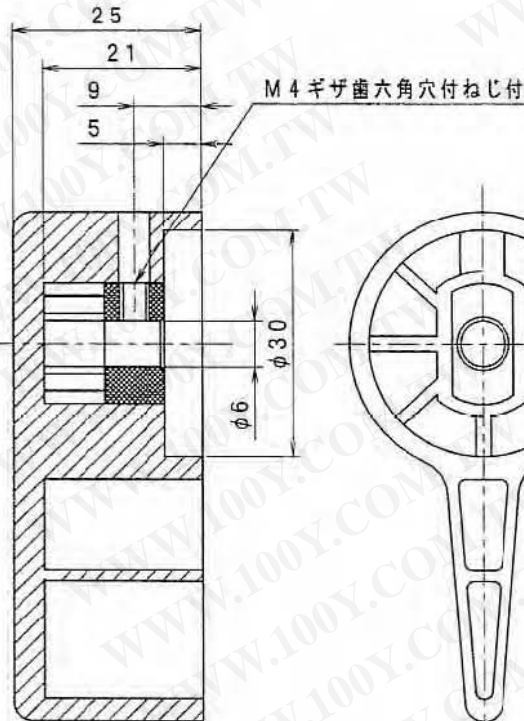

形式	色
BG60	黒

- ロータリエンコーダ
- コードスイッチ
- バルスジェネレータ
- レバースイッチ
- ロータリスイッチ
- 照光スイッチ