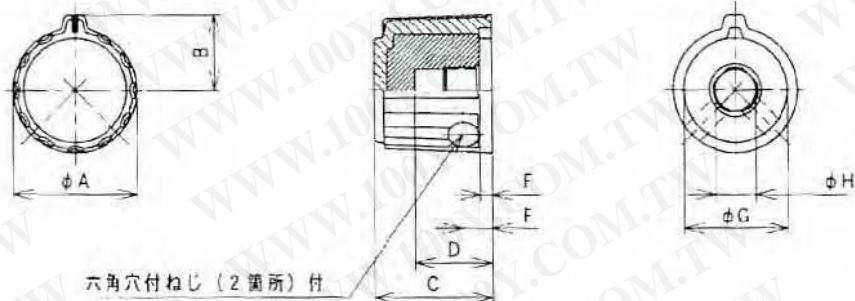

つまみ カタログ

新形式	旧形式	色	寸法 (mm)					
			A	B	C	D	E	F
BS60	B S	黒	22	32	16	18	16	19
GS60	G S	グレー						
BM60	B M	黒	26	42	21	20	18	22
GM60	G M	グレー						

形式	色	ねじ サイズ	寸法 (mm)							
			A	B	C	D	E	F	G	H
BC60	黒	M4	28	16.5	20	13	5.5	2	24	6
BB60	黒	M3	18	11	17	11	5	1.5	15	6
BA40	黒	M3	14	9	17	9	4	1	11	4