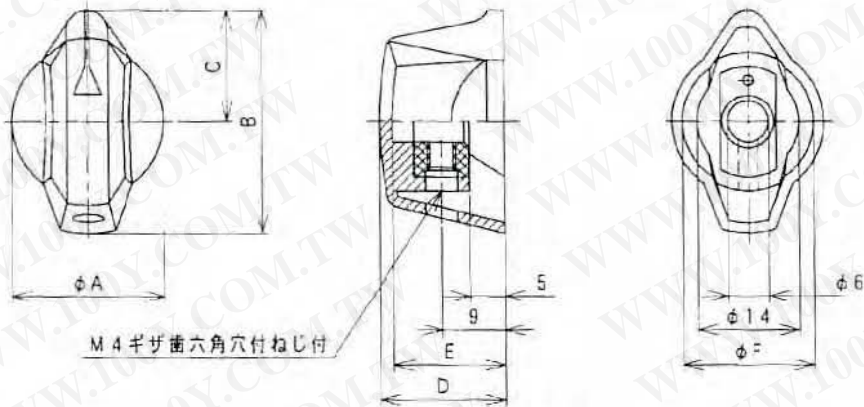

つまみ カタログ

新形式	旧形式	色	寸法 (mm)					
			A	B	C	D	E	F
BS60	B S	黒	22	32	16	18	16	19
GS60	G S	グレー						
BM60	B M	黒	26	42	21	20	18	22
GM60	G M	グレー						

形式	色	ねじ サイズ	寸法 (mm)							
			A	B	C	D	E	F	G	H
BC60	黒	M4	28	16.5	20	13	5.5	2	24	6
BB60	黒	M3	18	11	17	11	5	1.5	15	6
BA40	黒	M3	14	9	17	9	4	1	11	4