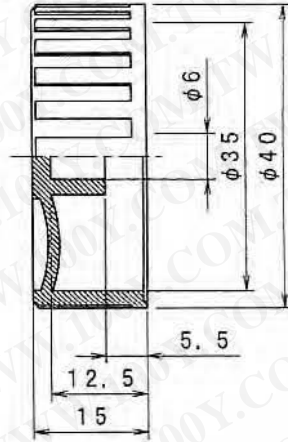

GE 60

新形式	旧形式	色
GD60	EA	グレー
GE60	EB	グレー

* 特殊な色については別途ご相談ください