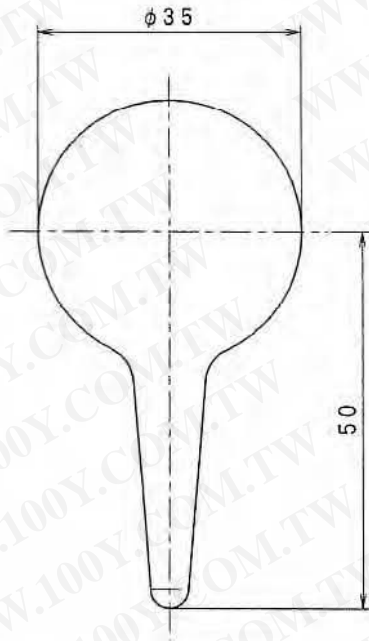

形式	色
BG60	黒

- ロータリエンコーダ
- コードスイッチ
- バルスジェネレータ
- レバースイッチ
- ロータリスイッチ
- 照光スイッチ