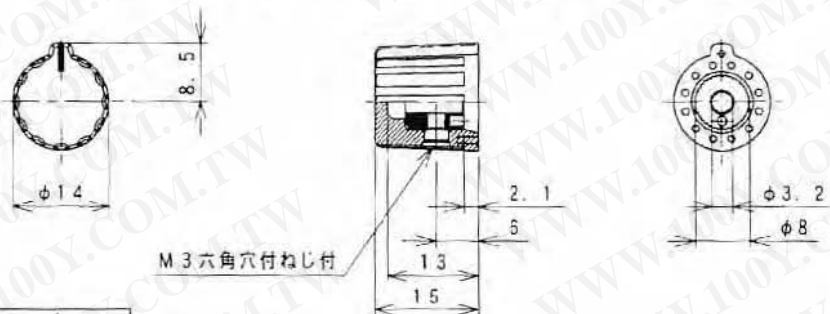

つまみ カタログ

新形式	旧形式	色	寸法 (mm)					
			A	B	C	D	E	F
BS60	B S	黒	22	32	16	18	16	19
GS60	G S	グレー						
BM60	B M	黒	26	42	21	20	18	22
GM60	G M	グレー						

形式	色	ねじ サイズ	寸法 (mm)							
			A	B	C	D	E	F	G	H
BC60	黒	M4	28	16.5	20	13	5.5	2	24	6
BB60	黒	M3	18	11	17	11	5	1.5	15	6
BA40	黒	M3	14	9	17	9	4	1	11	4