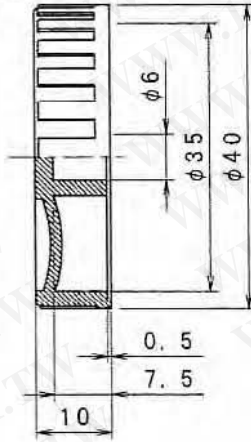

GD 60

GE 60

新形式	旧形式	色
GD60	EA	グレー
GE60	EB	グレー

* 特殊な色については別途ご相談ください

形式	色
BG60	黒

- ロータリエンコーダ
- コードスイッチ
- バルスジェネレータ
- レバースイッチ
- ロータリスイッチ
- 照光スイッチ