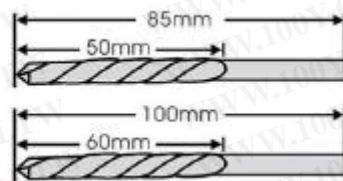

BOSCH Drill Set

水泥鑽尾

◆ 尺寸： 5mm*85mm

◆ 材質： Vanadium Chromium Steel 鈮鉻鋼

勝特力材料 886-3-5753170
勝特力电子(上海) 86-21-54151736
勝特力电子(深圳) 86-755-83298787
[Http://www.100y.com.tw](http://www.100y.com.tw)