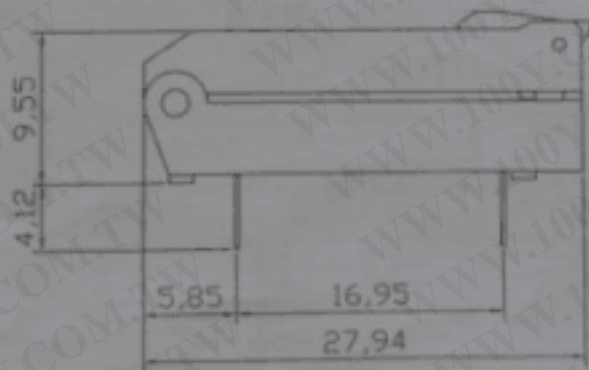

底视图

SOT-223

SOT-223

SOT363-3L翻蓋式測試座

SOT363-5L翻蓋式測試座

SOT363-3L/5L 用 6L 的拔針轉換的，所以尺寸圖共用 SOT363-6L

**SOT363-6L 翻蓋式測試座**

**SOT523-3L 翻蓋式測試座**

SOT563-6L翻蓋式測試座

SOT223-3L翻蓋式測試座

SOT223-5L 翻蓋式測試座開爾文

T0252-5L 翻蓋式測試座