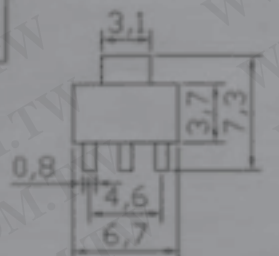

底视图

SOT-223

SOT-223

SOT363-3L翻蓋式測試座

SOT363-5L翻蓋式測試座

SOT363-3L/5L 用 6L 的拔針轉換的，所以尺寸圖共用 SOT363-6L

**SOT363-6L 翻蓋式測試座**

**SOT523-3L 翻蓋式測試座**

SOT563-6L翻蓋式測試座

SOT223-3L翻蓋式測試座

SOT223-5L 翻蓋式測試座開爾文

T0252-5L 翻蓋式測試座