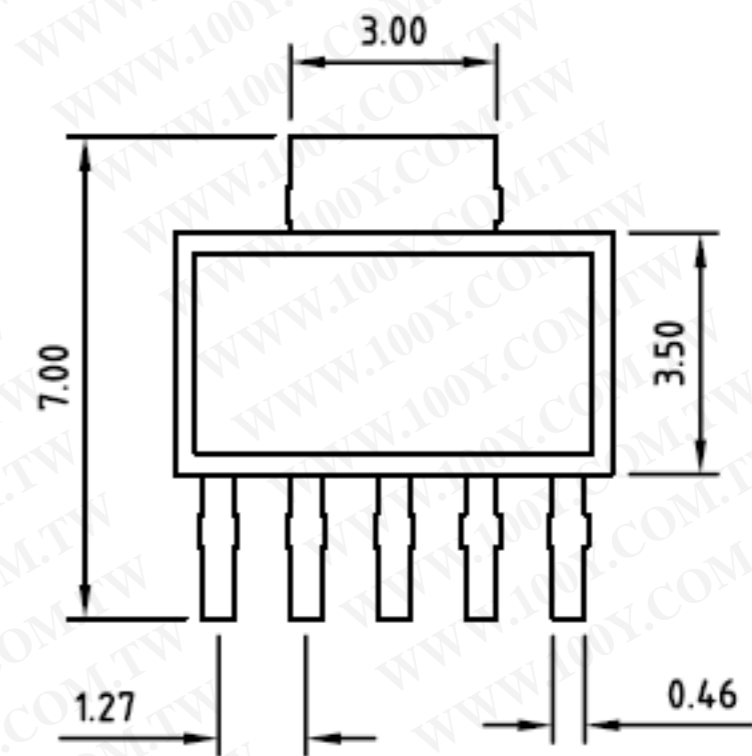

RECOMMENDED P. T. H. PATTERN (TOP VIEW)
USE $\phi 0.508 [0.020]$ MIN HOLE

TOP VIEW WITH COVER REMOVED

FRONT VIEW

Packaging Information

UNIT mm

DEVICE TYPE:

SOT223-5L

SOT363-3L翻蓋式測試座

SOT363-5L翻蓋式測試座

SOT363-3L/5L 用 6L 的拔針轉換的，所以尺寸圖共用 SOT363-6L

SOT363-6L 翻蓋式測試座

SOT523-3L 翻蓋式測試座

SOT563-6L翻蓋式測試座

SOT223-3L翻蓋式測試座

SOT223-5L 翻蓋式測試座開爾文

T0252-5L 翻蓋式測試座