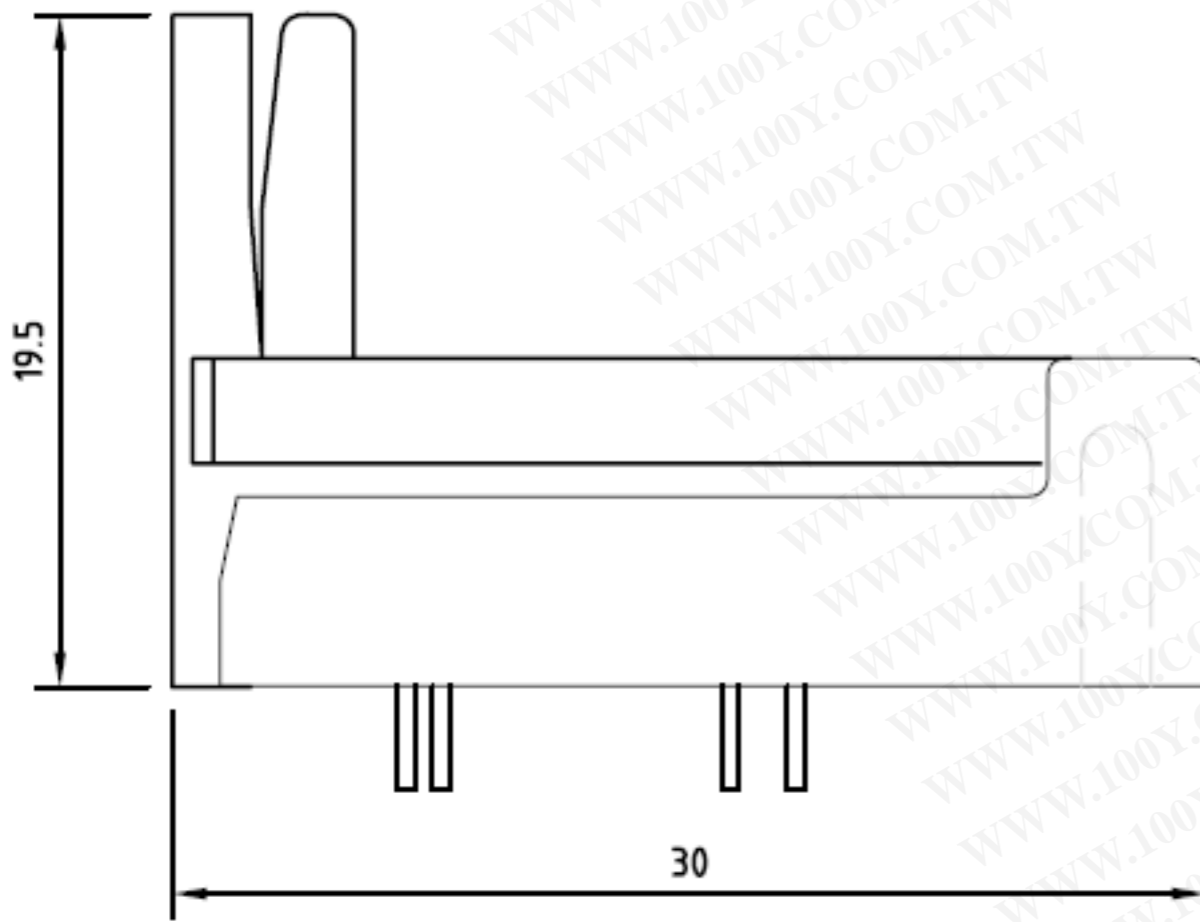

RECOMMENDED P. T. H. PATTERN (TOP VIEW)
USE $\phi 0.508 [0.020]$ MIN HOLE

TOP VIEW WITH COVER REMOVED

FRONT VIEW

Packaging Information

UNIT mm

DEVICE TYPE:

SOT223-5L

SOT363-3L翻蓋式測試座

SOT363-5L翻蓋式測試座

SOT363-3L/5L 用 6L 的拔針轉換的，所以尺寸圖共用 SOT363-6L

SOT363-6L 翻蓋式測試座

SOT523-3L 翻蓋式測試座

SOT563-6L翻蓋式測試座

SOT223-3L翻蓋式測試座

SOT223-5L 翻蓋式測試座開爾文

T0252-5L 翻蓋式測試座