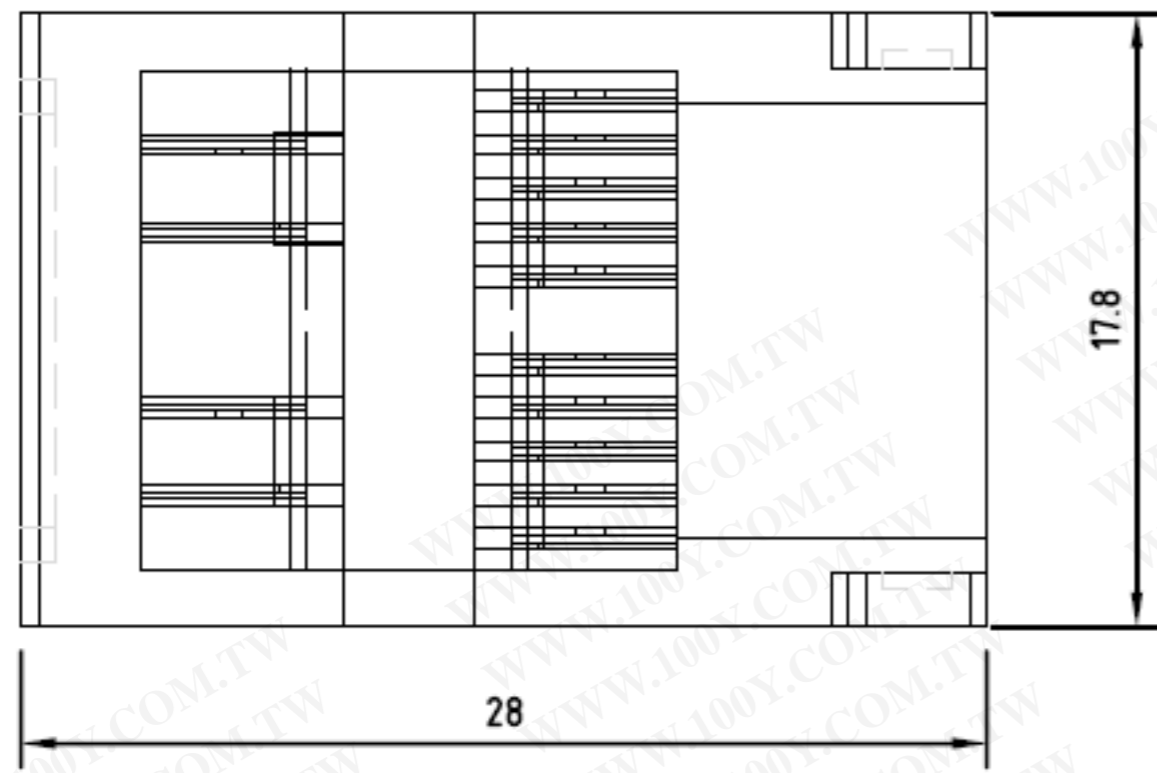

RECOMMENDED P. T. H. PATTERN (TOP VIEW)
USE $\phi 0.508 [0.020]$ MIN HOLE

TOP VIEW WITH COVER REMOVED

FRONT VIEW

Packaging Information

UNIT mm

DEVICE TYPE:

SOT223-5L

SOT363-3L翻蓋式測試座

SOT363-5L翻蓋式測試座

SOT363-3L/5L 用 6L 的拔針轉換的，所以尺寸圖共用 SOT363-6L

SOT363-6L 翻蓋式測試座

SOT523-3L 翻蓋式測試座

SOT563-6L翻蓋式測試座

SOT223-3L翻蓋式測試座

SOT223-5L 翻蓋式測試座開爾文

T0252-5L 翻蓋式測試座