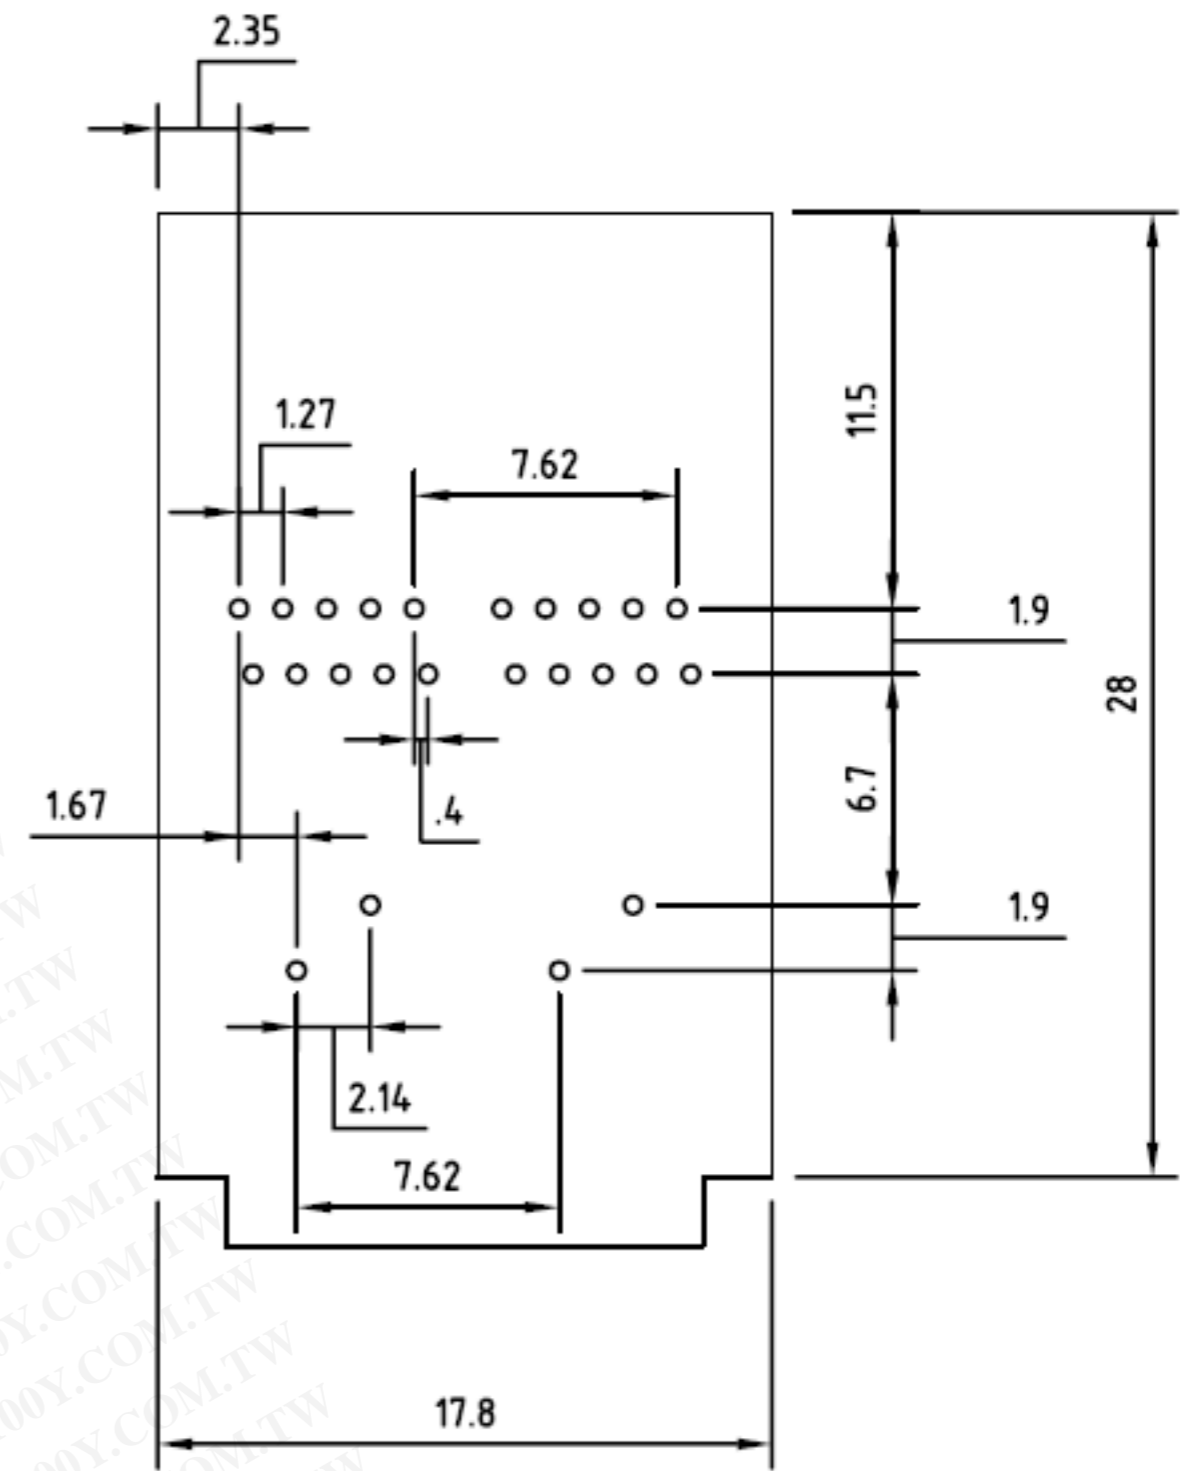

RECOMMENDED P. T. H. PATTERN (TOP VIEW)
USE $\phi 0.508 [0.020]$ MIN HOLE

TOP VIEW WITH COVER REMOVED

FRONT VIEW

Packaging Information

UNIT mm

DEVICE TYPE:

SOT223-5L

SOT363-3L翻蓋式測試座

SOT363-5L翻蓋式測試座

SOT363-3L/5L 用 6L 的拔針轉換的，所以尺寸圖共用 SOT363-6L

SOT363-6L 翻蓋式測試座

SOT523-3L 翻蓋式測試座

SOT563-6L翻蓋式測試座

SOT223-3L翻蓋式測試座

SOT223-5L 翻蓋式測試座開爾文

T0252-5L 翻蓋式測試座