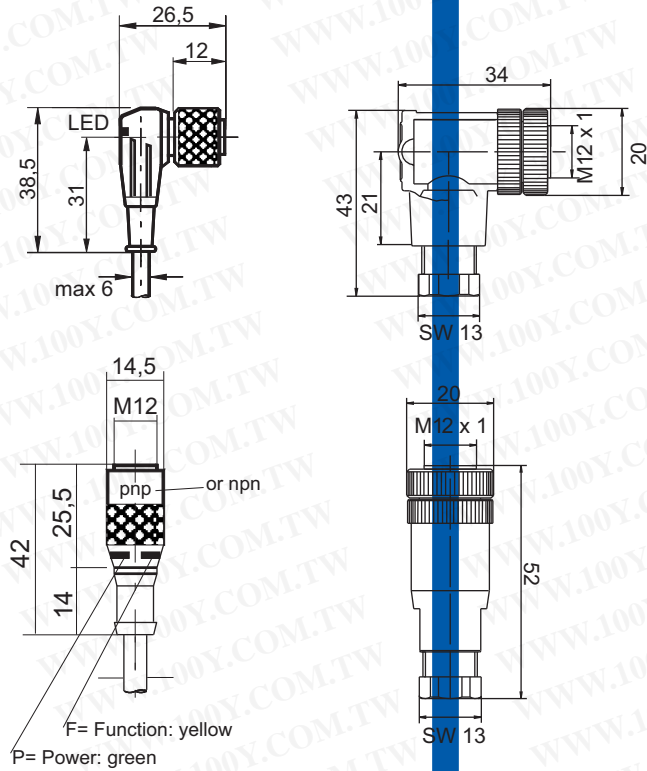

CABLE OUTLETS M12

DIMENSION DIAGRAM

TERMINATION

勝特力材料 886-3-5753170
 勝特力电子(上海) 86-21-34970699
 勝特力电子(深圳) 86-755-83298787
[Http://www.100y.com.tw](http://www.100y.com.tw)

SELECTION TABLE

	Type	Wires	LED	Output	For ready made	Order number
V2-3/W/P/PNP/2L/2m	angled	3	yes	PNP	-	44505126310
V2-3/W/P/NPN/2L/2m	angled	3	yes	NPN	-	44505125810
V2-3/W/P/2m	angled	3	no	-	-	44505126510
V2-3/P/2m	straight	3	no	-	-	44505125210
V2-4/W/P/PNP/2L/2m	angled	4	yes	PNP	-	44505125410
V2-4/W/P/NPN/2L/2m	angled	4	yes	NPN	-	44505124010
V2-4/W/P/2m	angled	4	no	-	-	44505123910
V2-4/P/2m	straight	4	no	-	-	44505125310
VS2-4/W/PG7	angled	4	no	-	yes	44505133600
VS2-4/PG7	straight	4	no	-	yes	44505132600
V2-4/W/PNP/2L/PG7	angled	4	yes	PNP	yes	44505132000
V2-4/W/NPN/2L/PG7	angled	4	yes	NPN	yes	44505132100
V2-4/W/PG7	angled	4	no	-	yes	44505132500
V2-4/PG7	straight	4	no	-	yes	44505132800
V2-5/PG7	straight	5	no	-	yes	44505160900
V2-5/P/2m	straight	5	no	-	-	44505129000
V2-5/W/P/2m	angled	5	no	-	-	08369129100
V2-8/P/2m	straight	8	no	-	-	44500001910
V2-8/W/P/2m	angled	8	no	-	-	44500002010