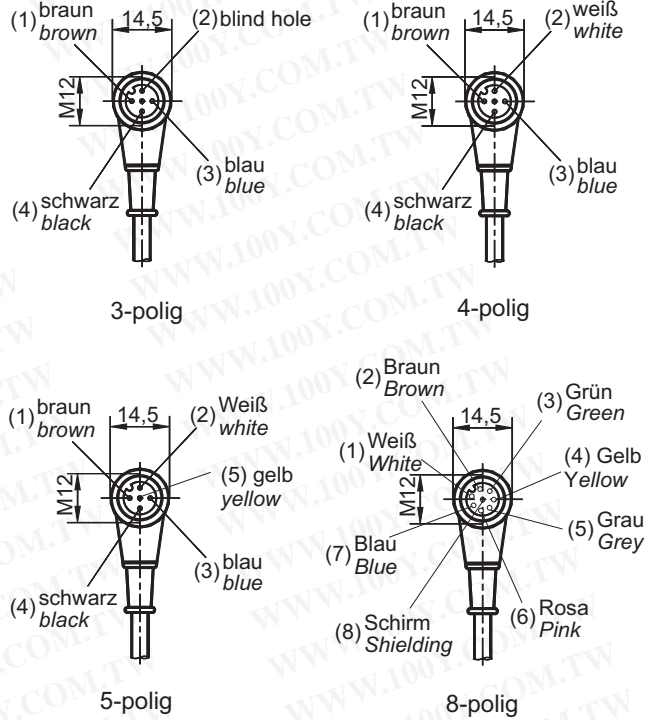

CABLE OUTLETS M12

DIMENSION DIAGRAM

TERMINATION

勝特力材料 886-3-5753170
 勝特力电子(上海) 86-21-34970699
 勝特力电子(深圳) 86-755-83298787
[Http://www.100y.com.tw](http://www.100y.com.tw)

SELECTION TABLE

	Type	Wires	LED	Output	For ready made	Order number
V2-3/W/P/PNP/2L/2m	angled	3	yes	PNP	-	44505126310
V2-3/W/P/NPN/2L/2m	angled	3	yes	NPN	-	44505125810
V2-3/W/P/2m	angled	3	no	-	-	44505126510
V2-3/P/2m	straight	3	no	-	-	44505125210
V2-4/W/P/PNP/2L/2m	angled	4	yes	PNP	-	44505125410
V2-4/W/P/NPN/2L/2m	angled	4	yes	NPN	-	44505124010
V2-4/W/P/2m	angled	4	no	-	-	44505123910
V2-4/P/2m	straight	4	no	-	-	44505125310
VS2-4/W/PG7	angled	4	no	-	yes	44505133600
VS2-4/PG7	straight	4	no	-	yes	44505132600
V2-4/W/PNP/2L/PG7	angled	4	yes	PNP	yes	44505132000
V2-4/W/NPN/2L/PG7	angled	4	yes	NPN	yes	44505132100
V2-4/W/PG7	angled	4	no	-	yes	44505132500
V2-4/PG7	straight	4	no	-	yes	44505132800
V2-5/PG7	straight	5	no	-	yes	44505160900
V2-5/P/2m	straight	5	no	-	-	44505129000
V2-5/W/P/2m	angled	5	no	-	-	08369129100
V2-8/P/2m	straight	8	no	-	-	44500001910
V2-8/W/P/2m	angled	8	no	-	-	44500002010