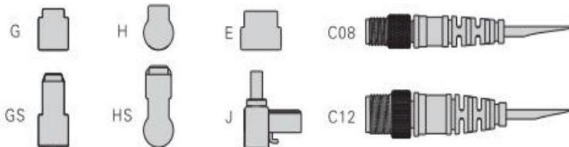

DMS、CMS概覽

兩種傳感器型式

DMS: 電子式(灰色)	DMS: 電子式防水型(黃色)
CMS: 磁簧式(藍色)	CMS: 磁簧式高溫型(紅色)

高撓度纜材

兩種安裝附件

DMSG/CMSG與兩種安裝附件配套，適用於多種氣缸

DMSG / CMSG	F-MQ	F-SC	SH

六種傳感器截面外形

G型		
GS型 [注1]		
H型		
HS型 [注2]		
E型		
J型		

[注1]: GS型是G型對應的迷你型，適用於短行程氣缸。
 [注2]: HS型是H型對應的迷你型，適用於短行程氣缸。

DMS、CMS系列

DMS成品訂購碼

DMS G - □ 020 - □

① 系列代號	DMS: 電子式傳感器					
② 規格代號	G	GS	H	HS	E	J
③ 輸出型式	空白: 二線式		N: NPN三線式		P: PNP三線式	
④ 接線長度	020: 2m 030: 3m 050: 5m 100: 10m C08: M8快速公接頭+150mm C12: M12快速公接頭+150mm					
⑤ 特規代號	空白: 一般型 W: 防水型 IP68 [注1]					

【注1】J型、GS型、HS型及C08、C12無防水型可選。另：C08、C12快速公接頭配套之母接頭需另外訂購，具體請參考P410頁。

CMS成品訂購碼

CMS G - 020 - □		G	H	E	J	C08	C12
①	②	③	④				
①系列代號	CMS: 磁簧式傳感器						
②規格代號	G	H	E	J			
③接線長度	020: 2m 030: 3m 050: 5m 100: 10m						
④特規代號	C08: M8快速公接頭+150mm		C12: M12快速公接頭+150mm				
	空白: 一般型		H: 高溫型【注2】				