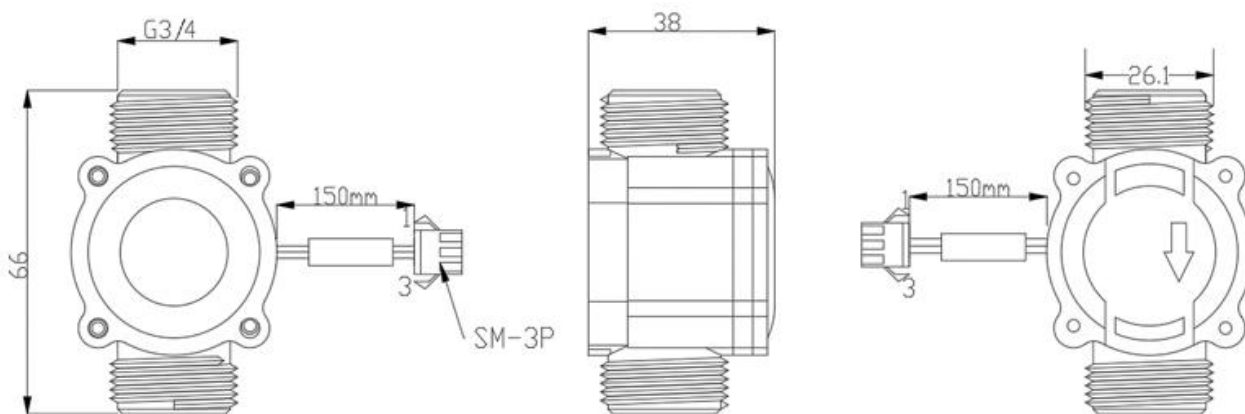

# 产品参数

输出信号	默认输出NPN脉冲信号 (需要接PLC请先联系客服再下单)
型号	FS300A
接口尺寸	6分 (G3/4)
工作电压范围	DC5-18V
内径/外径	16mm/26mm
螺牙长度	17mm
材质	尼龙
最低额定工作电压	DC5-18V
流量范围	2-60 L/min ±5%以内
脉冲输出占比	50 ±10%
绝缘电阻	>100MΩ
密封性	封闭各孔，加1.7Mpa水压试验1分钟 无渗漏和变形现象
流量脉冲特性	$f=(6*Q) Q \pm 3\%=L/Min$