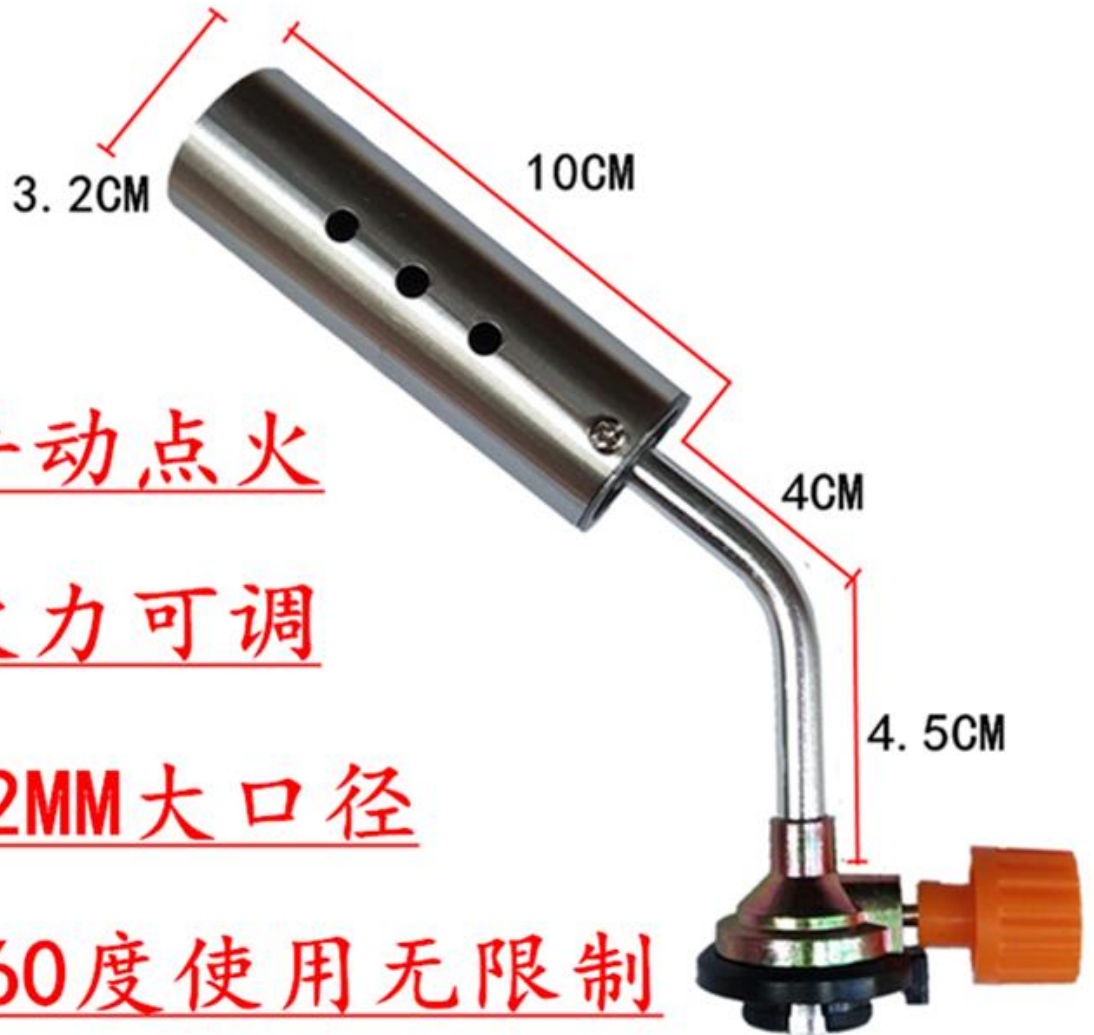

2408可倒置款喷灯

手动点火

火力可调

32MM大口径

360度使用无限制