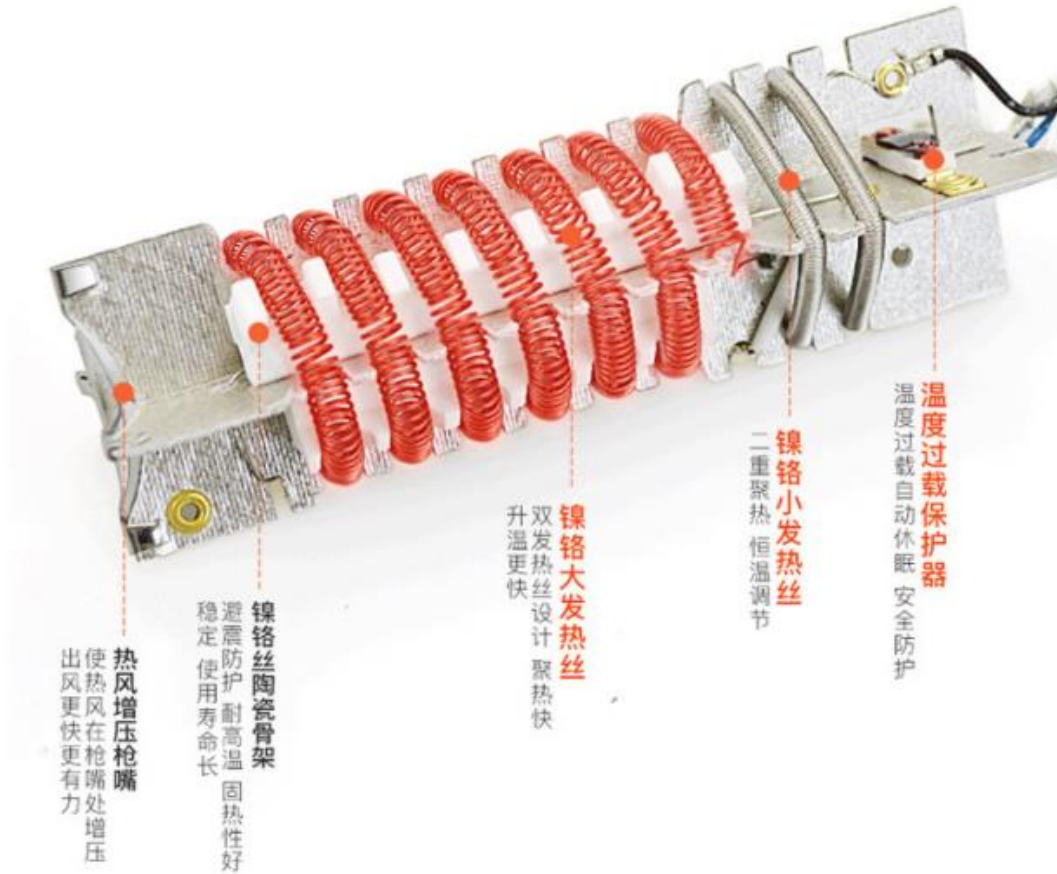

双发热丝 调温恒温全搞定

大发热丝快速聚热升温, 小发热丝二重聚热, 调节恒温, 温度过载保护器安全防护

ROTATE THE BACK COVER TO ADJUST THE TEMPERATURE, CLOCKWISE HEATING, COUNTERCLOCKWISE COOLING, EASY AND CONVENIENT

866 普通發熱芯 1300W For QR-QR866-110V

發熱絲外觀偏亮

611B 是絕緣發熱芯 1300W For QR-611B-110V

發熱絲外觀偏黑 (啞光黑)

勝特力電材超市-龍山店 886-3-5773766
勝特力電材超市-光復店 886-3-5729570
勝特力電子(上海) 86-21-34970699
勝特力電子(深圳) 86-755-83298787
<http://www.100y.com.tw>