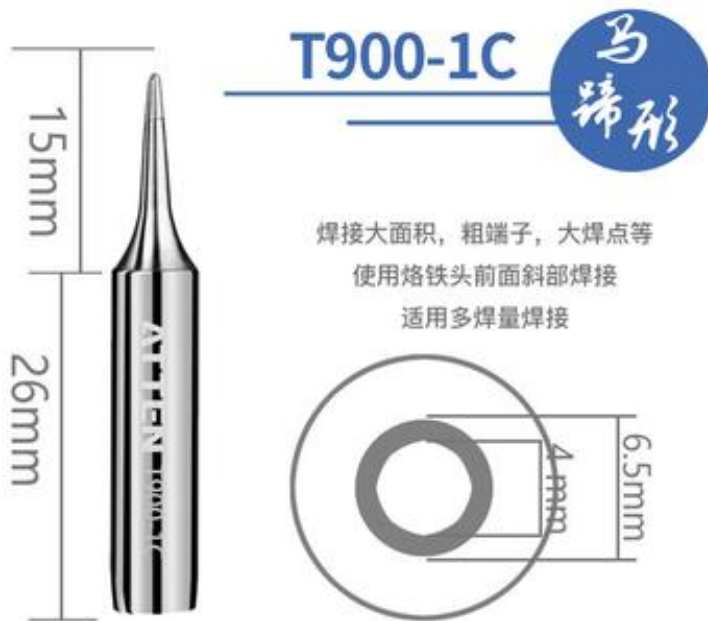

- 適用機型：AT937、AT938D、AT980E、ST-50/60/80、AT8586、AT8502D等，為市面上通用型900M焊咀；詳情可諮詢客服。

5种类型可选

THE 5 TYPE IS OPTIONAL

多类型/多规格 适合不同工作需求

① B型圆头 ② D型一字头 ③ K型刀头 ④ I型尖头 ⑤ C型马蹄头

(注: 顺序名称依次)

T900-1C

焊接大面积，粗端子，大焊点等
使用烙铁头前面斜部焊接
适用多焊量焊接

刀头

T900-SK

刀头，竖立式或拉焊式
焊接均可。修正锡桥，连接器等
焊接，属于多用途烙铁头

T900-SK
ACF029743

ATTEN T900-SK