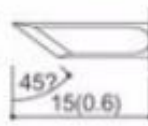

T900-SK
ACF029743