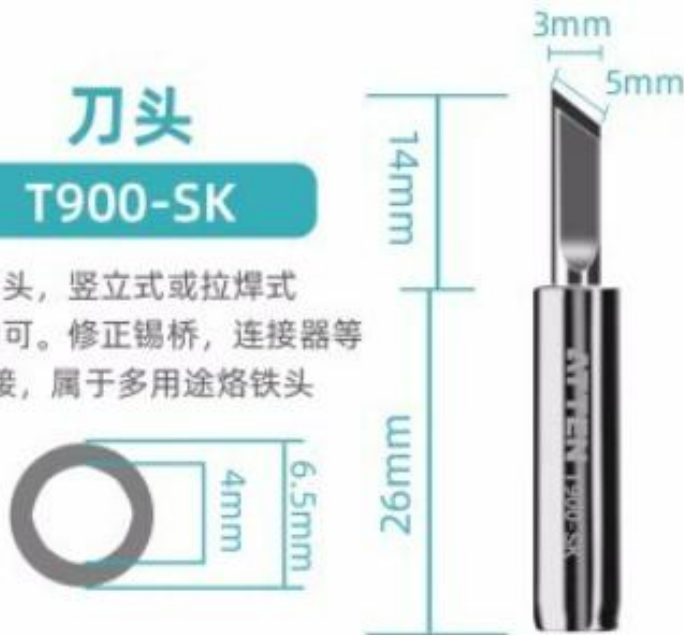

- 適用機型：AT937、AT938D、AT980E、ST-50/60/80、AT8586、AT8502D等，為市面上通用型900M焊咀；詳情可諮詢客服。

5种类型可选

THE 5 TYPE IS OPTIONAL

多类型/多规格 适合不同工作需求

① B型圆头 ② D型一字头 ③ K型刀头 ④ I型尖头 ⑤ C型马蹄头

(注: 顺序名称依次)

T900-1C

焊接大面积，粗端子，大焊点等
使用烙铁头前面斜部焊接
适用多焊量焊接

刀头

T900-SK

刀头，竖立式或拉焊式
焊接均可。修正锡桥，连接器等
焊接，属于多用途烙铁头

T900-SK
ACF029743

ATTEN T900-SK