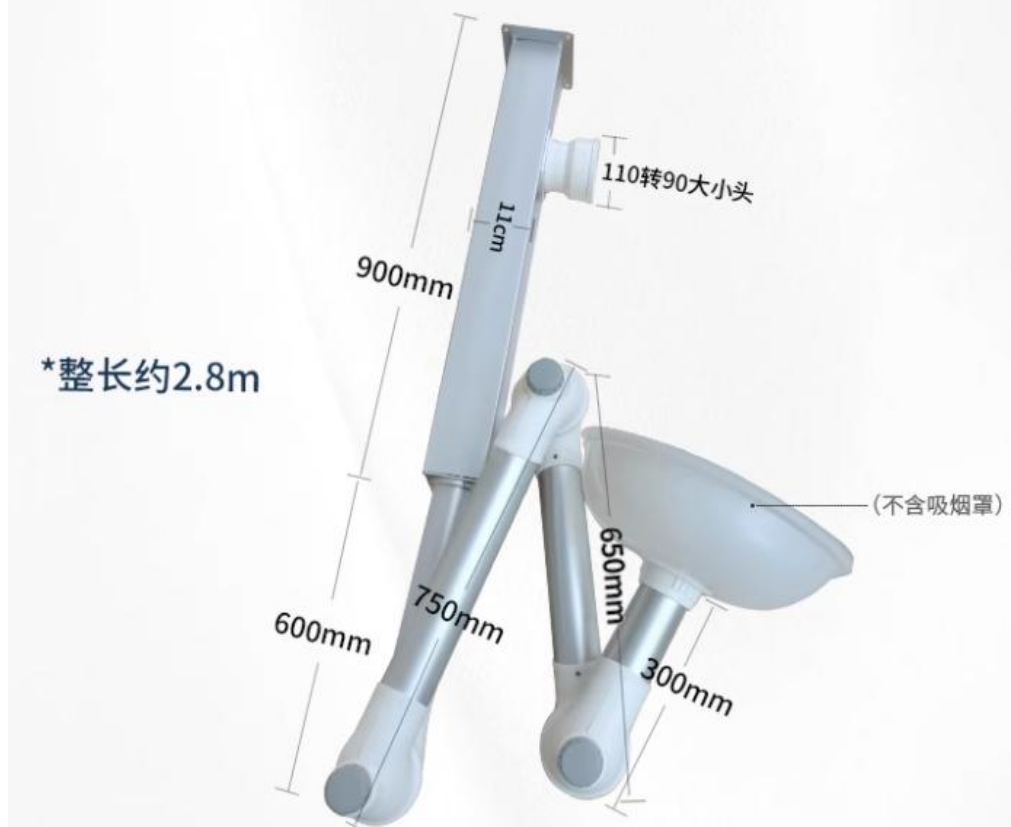

白色竹节管(多长度可选)

适用:艾灸馆、美容院、医院、车间

接口直径75mm

*默认发白色
如需黑色请备注

可选尺寸: 长度可随意定制0.6-3米

1.4米组合管带阀门(接净化)

适用:艾灸馆、美容院、医院、车间

接口直径75mm

1.4米铝管带阀门(接净化器)

适用:艾灸馆、美容院、医院、车间

接口直径75mm

*可选不带开关阀门款

2.1米基础铝管(吊臂)

适用:艾灸馆、美容院、医院、车间、实验室

2.8米豪华铝管(吊臂)

适用: 艾灸馆、美容院、医院、车间、实验室

法兰底座(黑白可选)

接口直径75mm

(送固定螺丝)