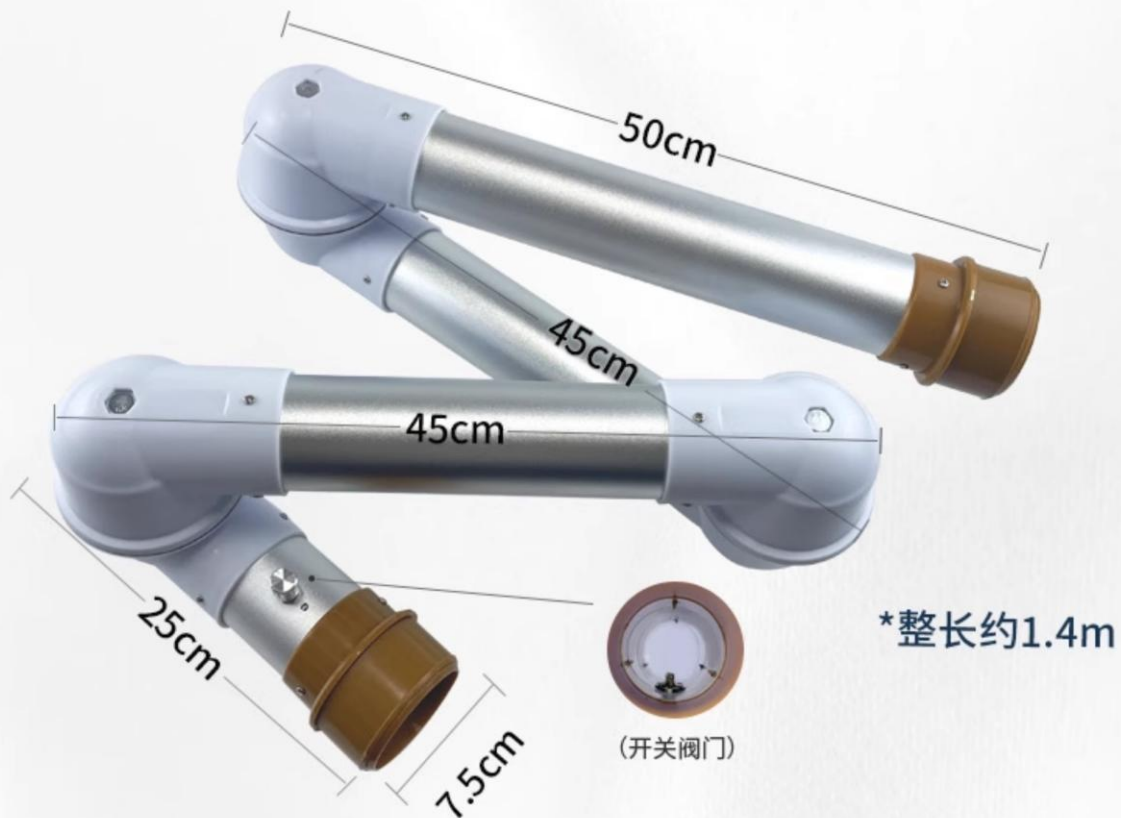

白色竹节管(多长度可选)

适用:艾灸馆、美容院、医院、车间

接口直径75mm

*默认发白色
如需黑色请备注

可选尺寸: 长度可随意定制0.6-3米

1.4米组合管带阀门(接净化)

适用:艾灸馆、美容院、医院、车间

接口直径75mm

1.4米铝管带阀门(接净化器)

适用:艾灸馆、美容院、医院、车间

接口直径75mm

*可选不带开关阀门款

2.1米基础铝管(吊臂)

适用:艾灸馆、美容院、医院、车间、实验室

2.8米豪华铝管(吊臂)

适用: 艾灸馆、美容院、医院、车间、实验室

法兰底座(黑白可选)

接口直径75mm

(送固定螺丝)